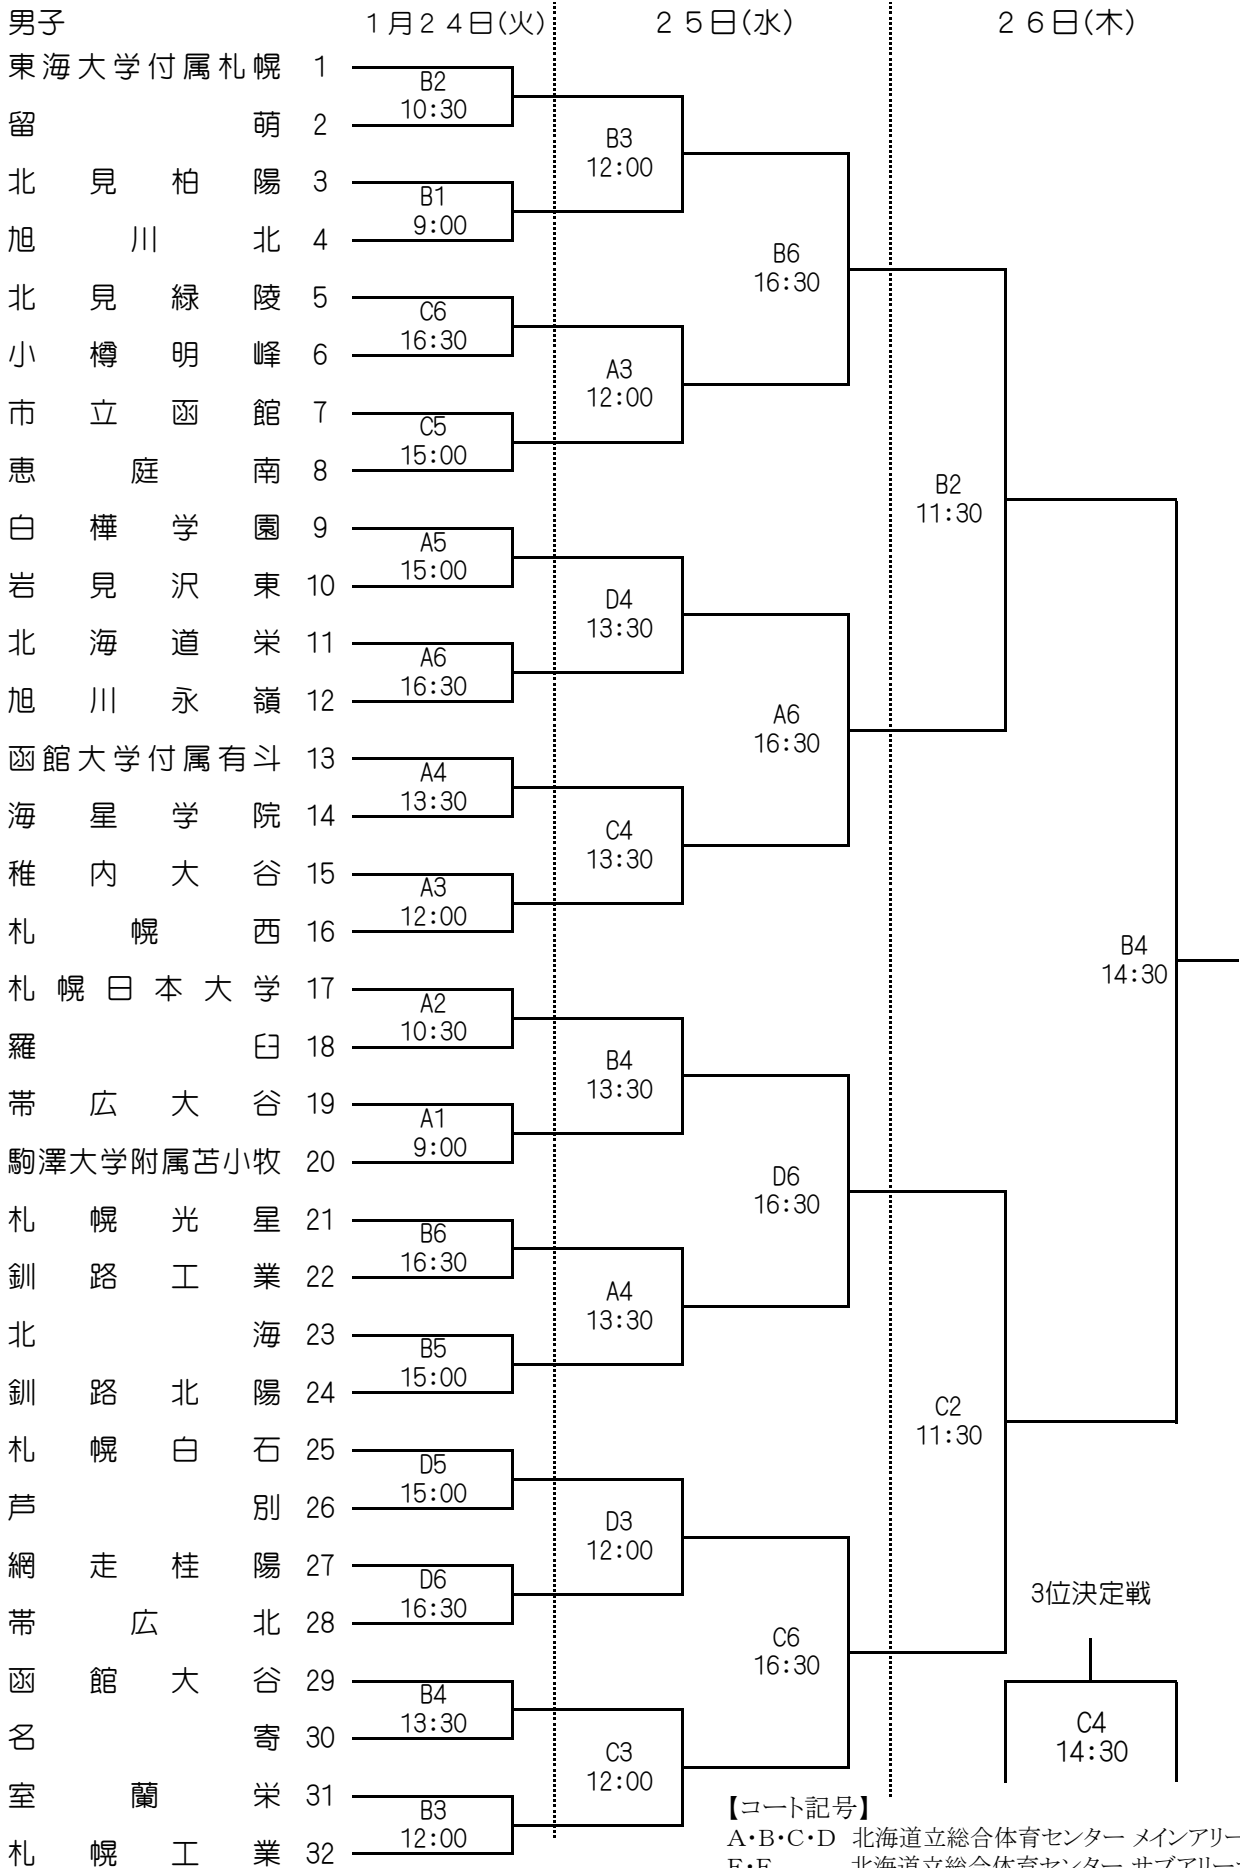

第29回全道高等学校新人大会組合せ
男子

【コート記号】

A・B・C・D 北海道立総合体育センター メインアリーナ
E・F 北海道立総合体育センター サブアリーナ