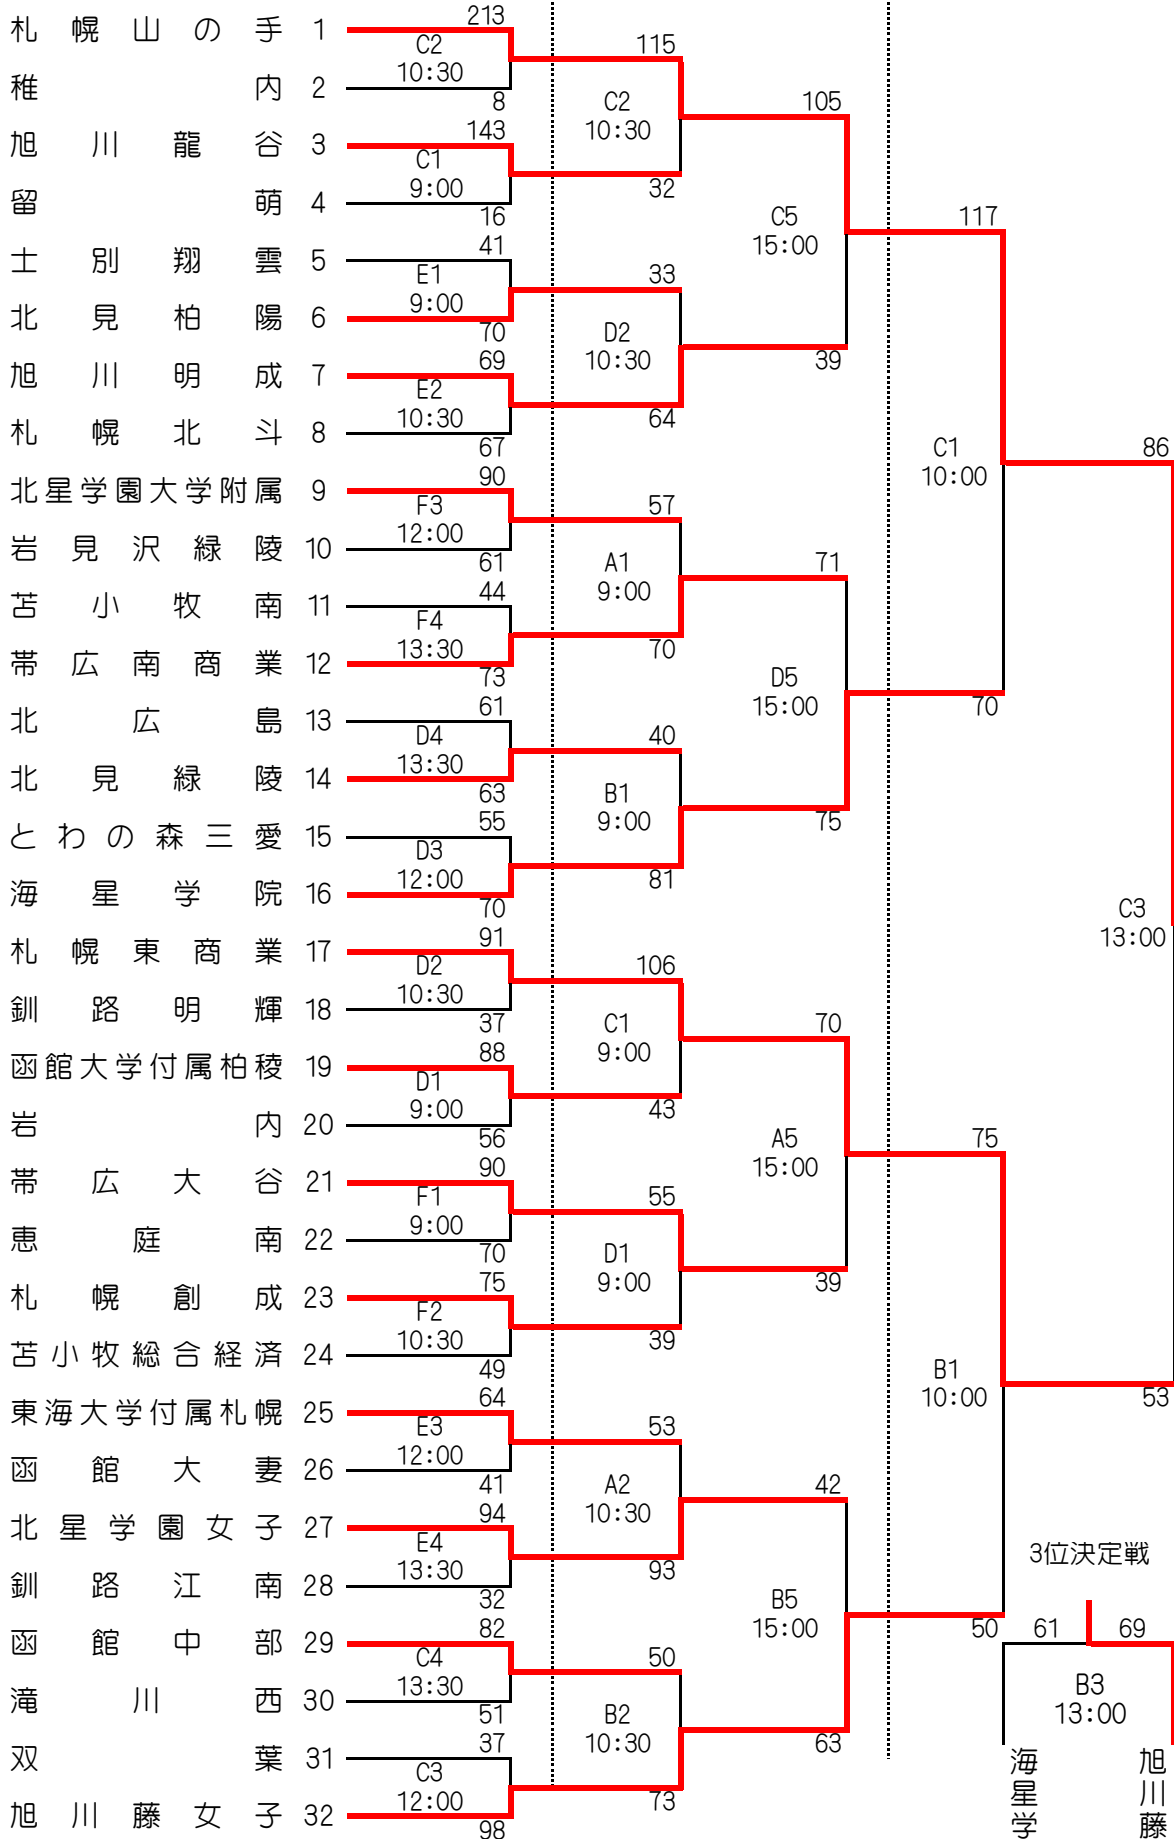

第29回全道高等学校新人大会組合せ

女子

1月24日(火)

25日(水)

26日(木)

優勝
札幌山の手

【コート記号】

A・B・C・D 北海道立総合体育センター メインアリーナ

E・F 北海道立総合体育センター サブアリーナ