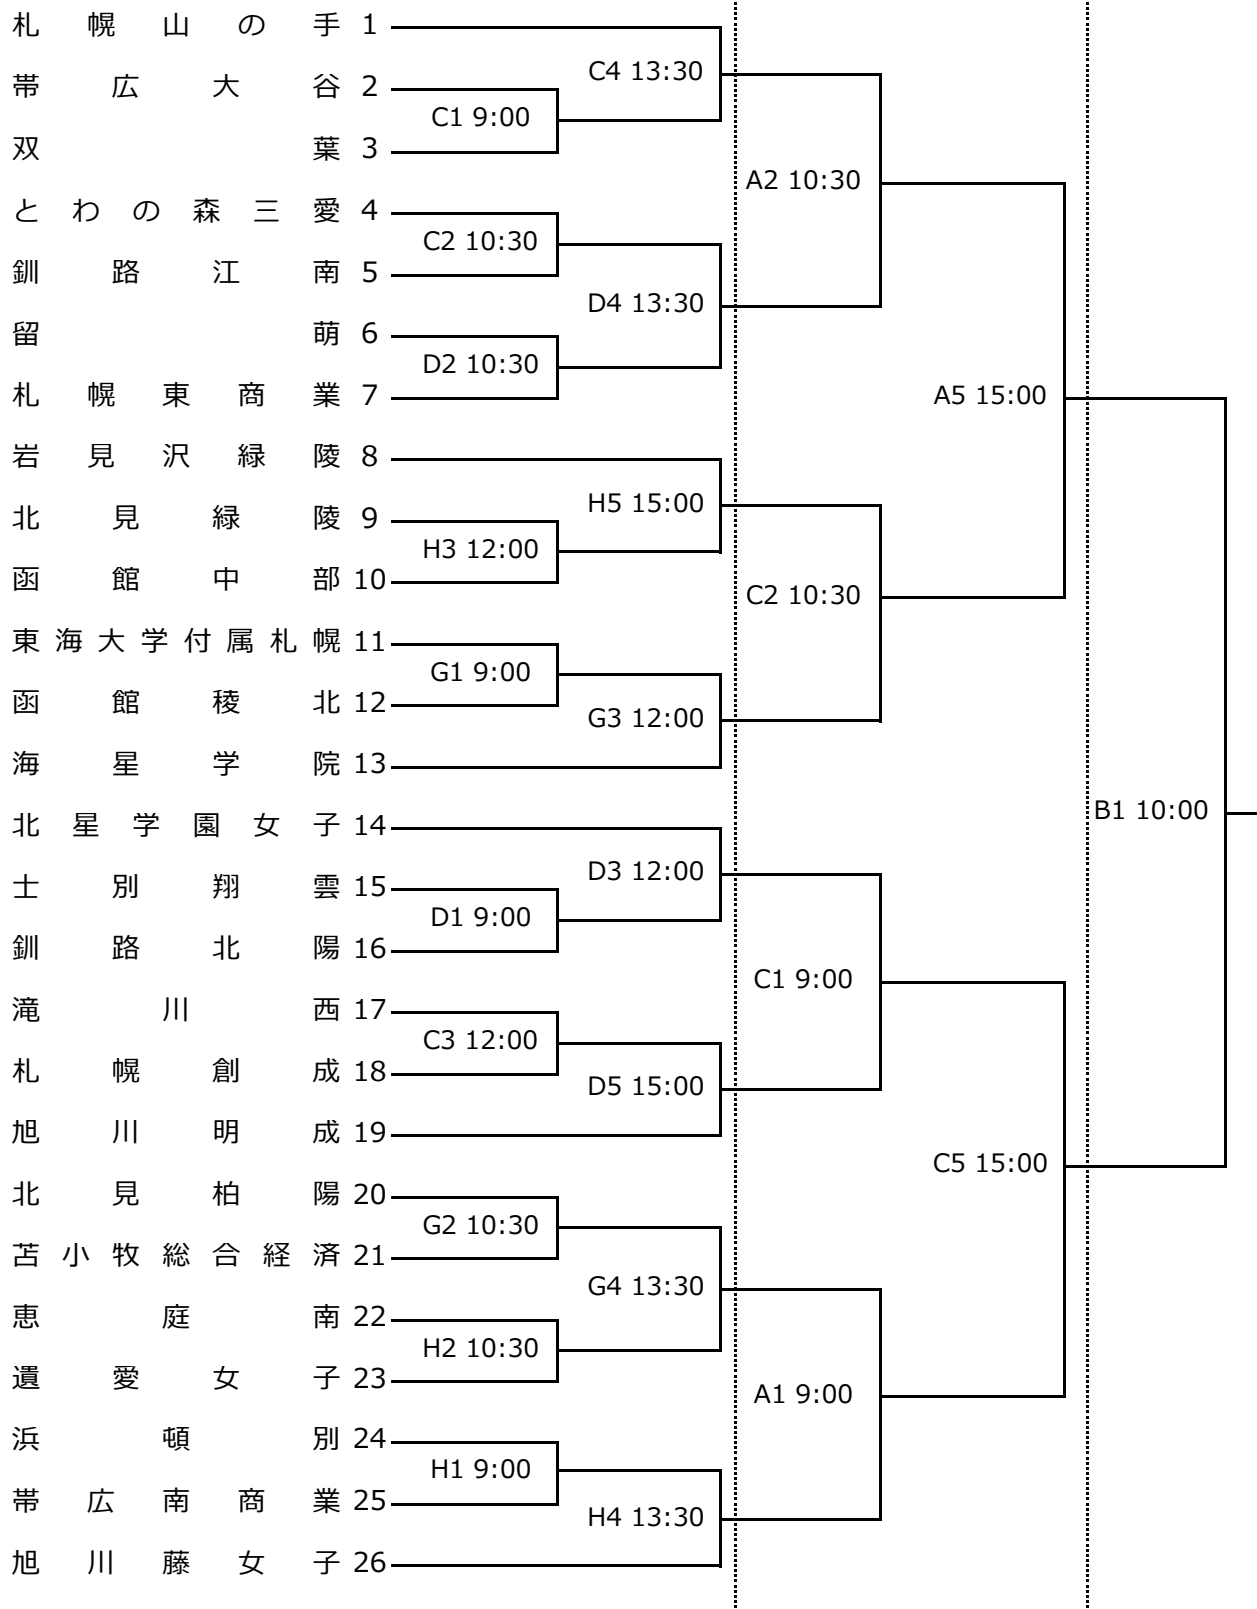

第47回全国高等学校バスケットボール選抜優勝大会北海道予選会組合せ

女子

11月11日(金)

11月12日(土)

11月13日(日)

コート記号 A・B・C・D

函館アリーナ (A B C : メインアリーナ、D : サブアリーナ)

E・F

函館大学附属有斗高等学校体育館

G・H

遺愛女子高等学校体育館