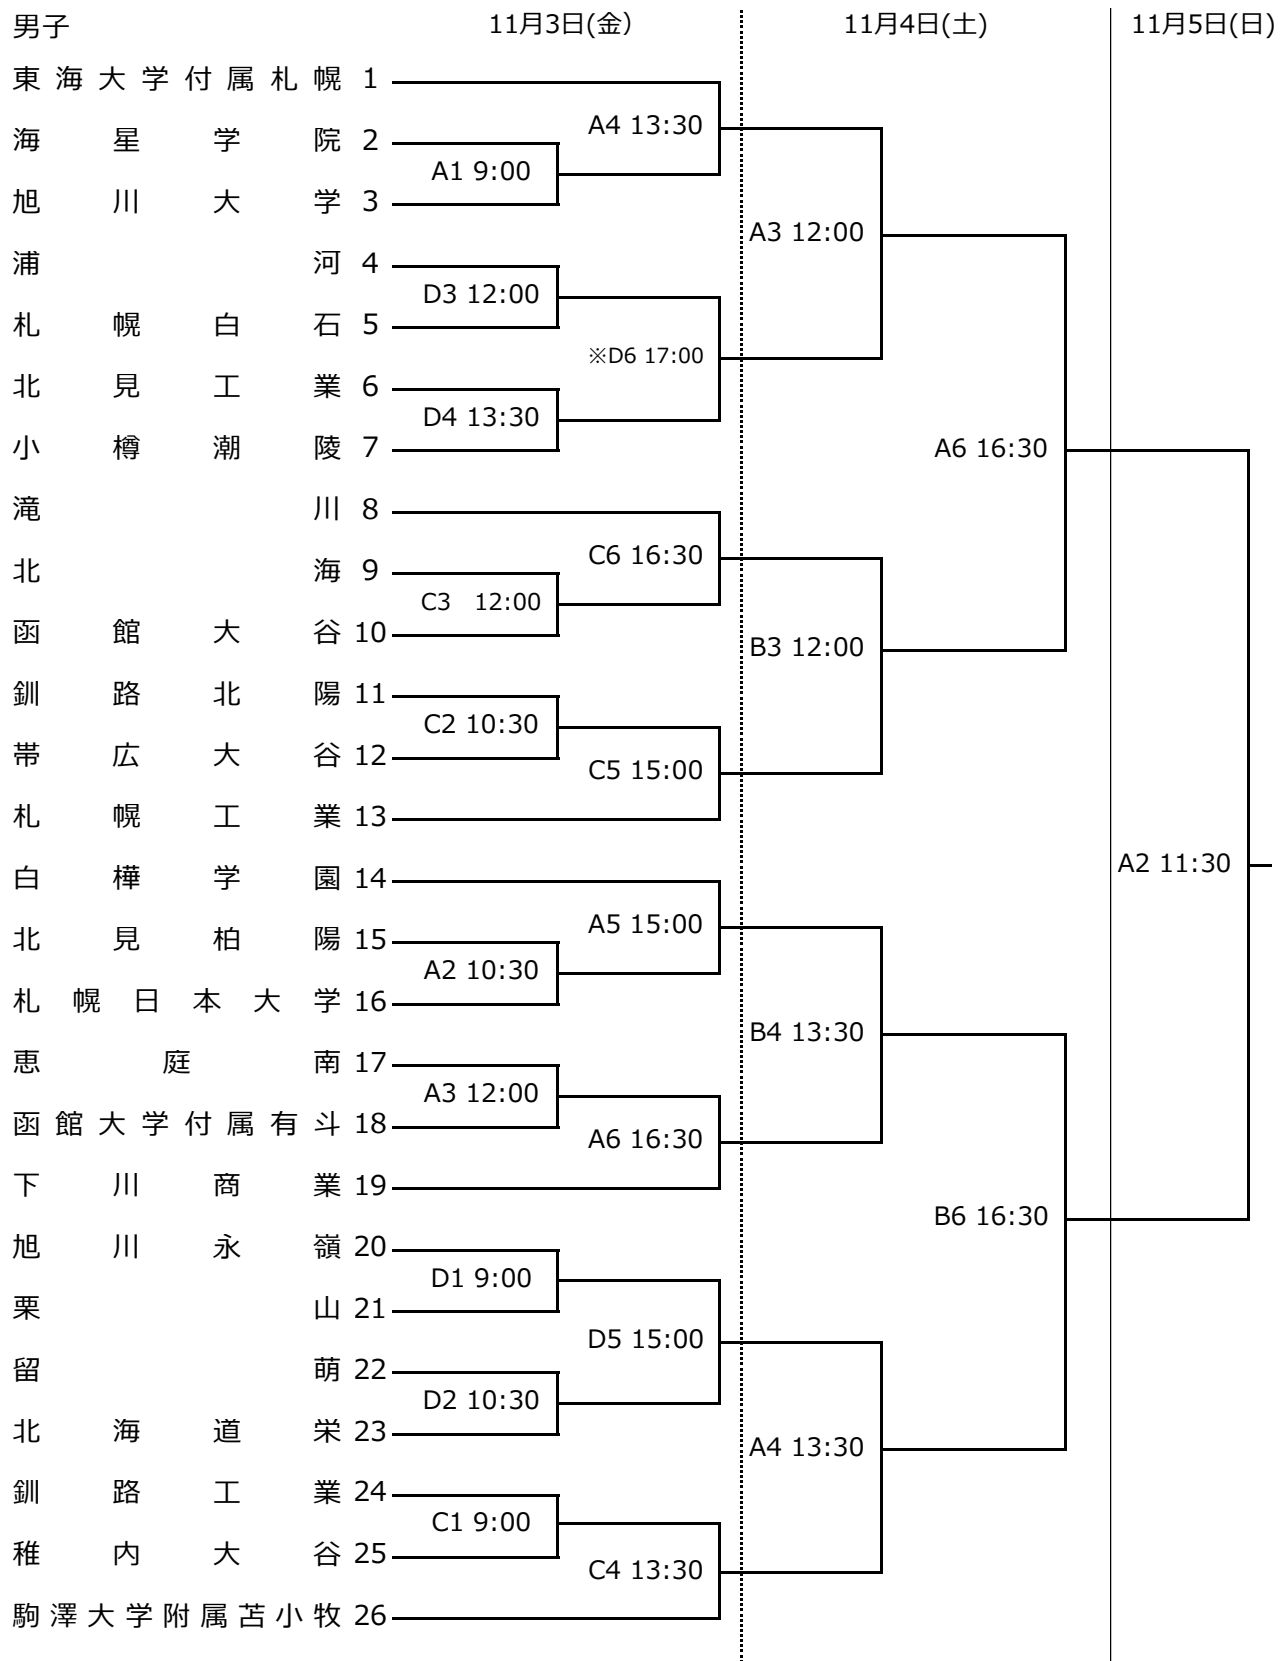

第70回北海道高等学校バスケットボール選手権大会 兼 全国高等学校バスケットボール選手権大会 北海道予選会
男子

- コート記号 A・B 苫小牧市総合体育館
 C 駒澤大学附属苫小牧高等学校
 D 苫小牧工業高等学校
 E 苫小牧東高等学校
 F 苫小牧南高等学校