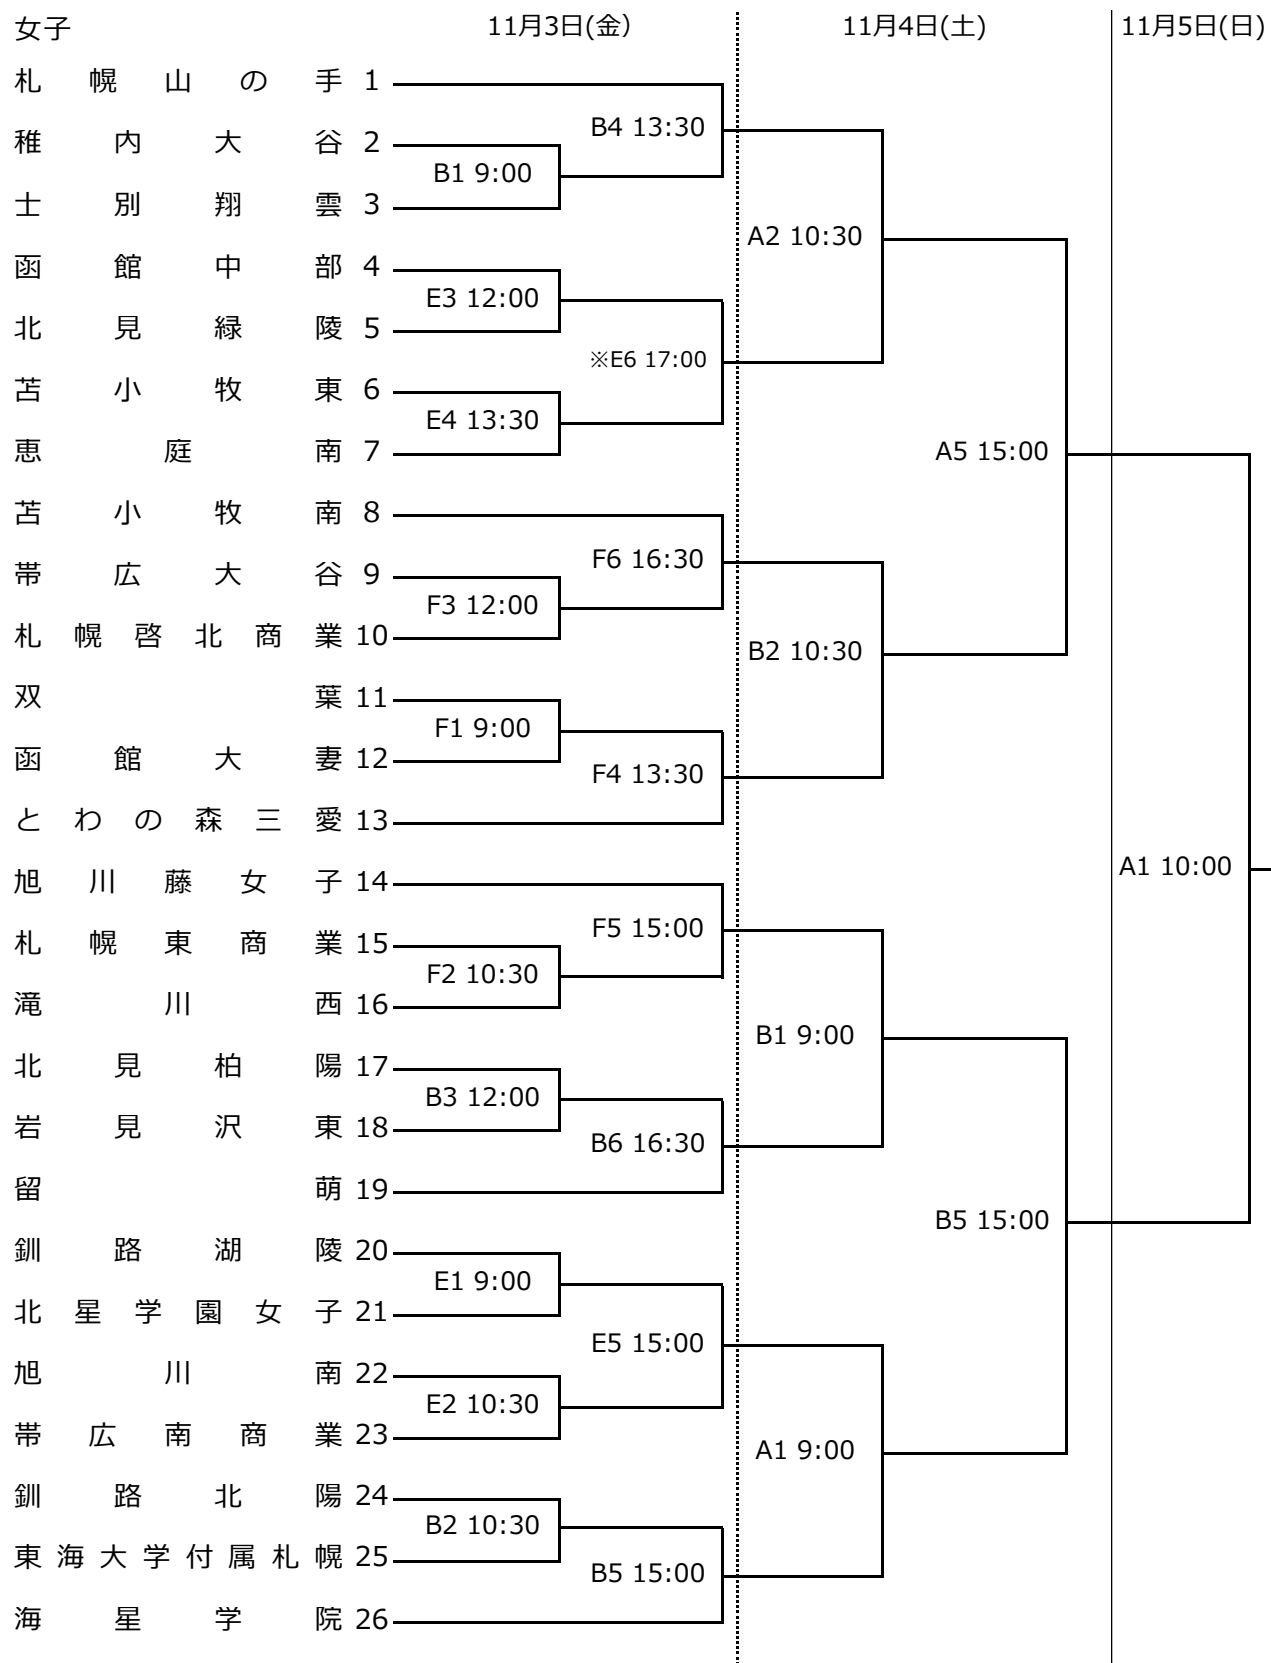

第70回北海道高等学校バスケットボール選手権大会 兼 全国高等学校バスケットボール選手権大会 北海道予選会
女子

- コート記号 A・B 苫小牧市総合体育館
 C 駒澤大学附属苫小牧高等学校
 D 苫小牧工業高等学校
 E 苫小牧東高等学校
 F 苫小牧南高等学校