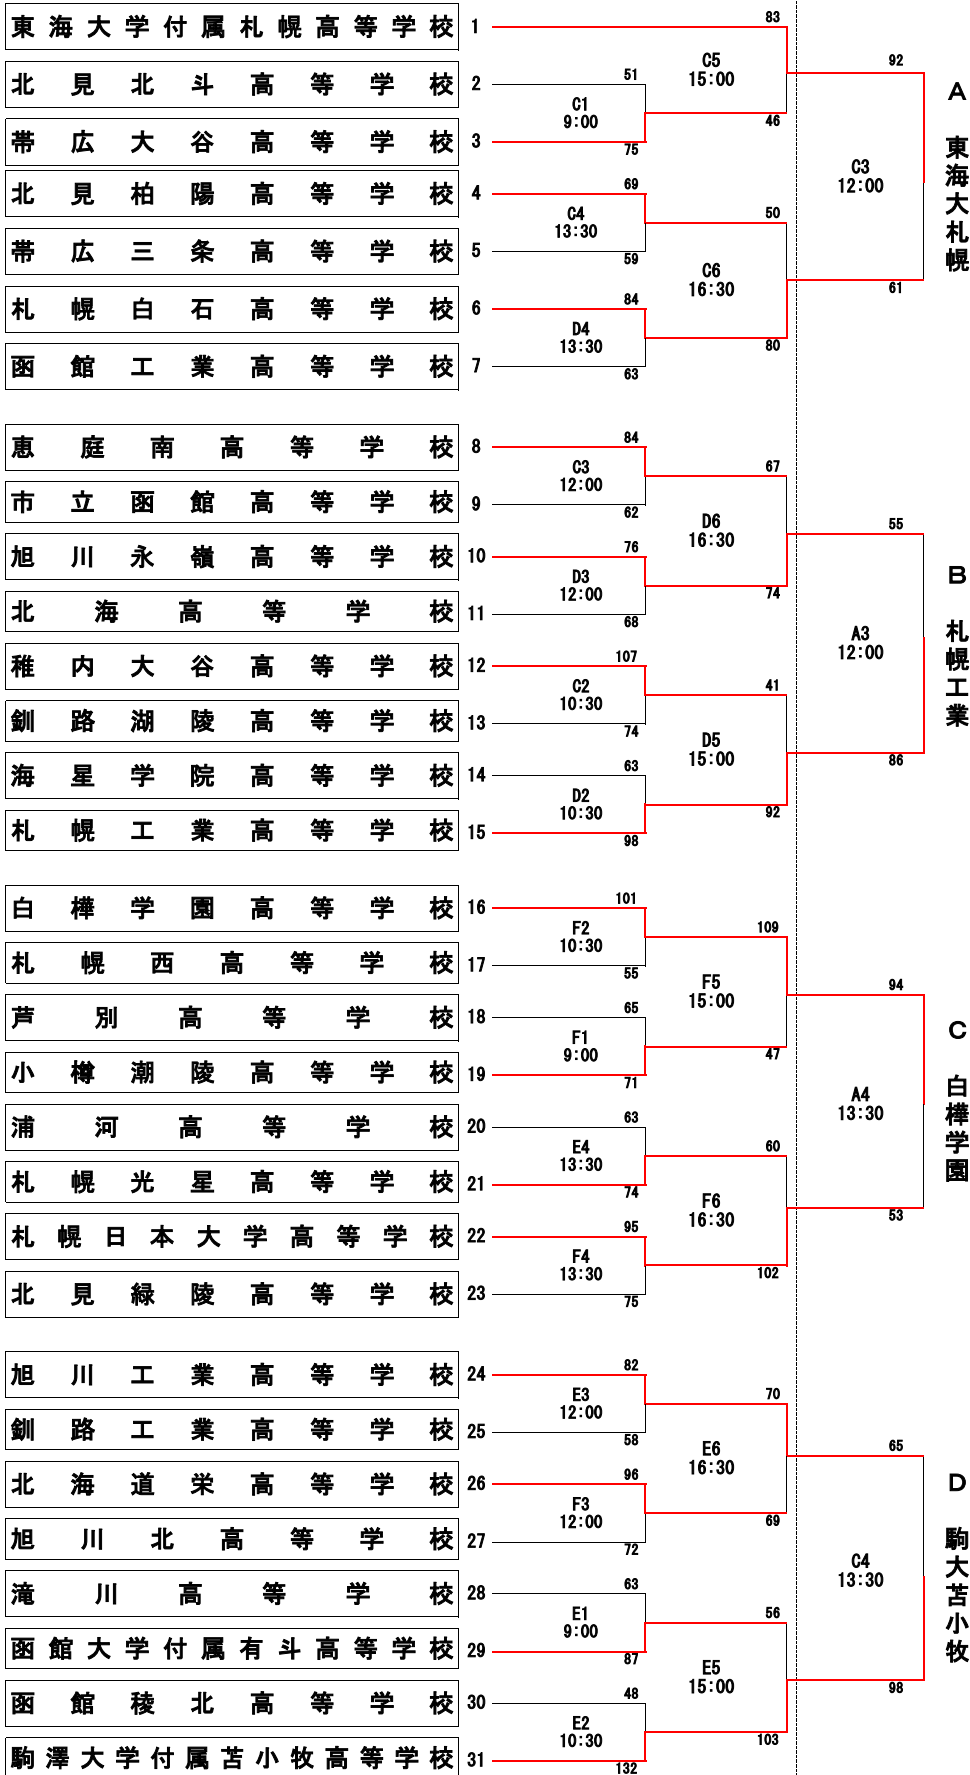

# 男子組み合わせ

23日(金)

24日(土)

## 決勝リーグ

24日(土)	
C6	16:30
○東海大札幌79-76札幌工業●	
A6	16:30
●白樺学園69-71駒大苫小牧○	
25日(日)	
C2	10:30
○東海大札幌76-65白樺学園●	
A2	10:30
●札幌工業65-84駒大苫小牧○	
C4	13:30
○東海大札幌71-50駒大苫小牧●	
A4	13:30
●札幌工業63-80白樺学園○	

優勝 東海大学付属札幌高校 (3勝0敗)  
 準優勝 駒澤大学付属苫小牧高校 (2勝1敗)  
 3位 白樺学園高校 (1勝2敗)  
 3位 札幌工業高校 (0勝3敗)  
 高校選では4位のチームも3位として表彰しています。

### ベスト5

- 長尾 光輝 東海大学付属札幌高校 #4
- 山本 晴海 東海大学付属札幌高校 #6
- 鶴巻 魁 駒澤大学付属苫小牧高校 #7
- 佐藤 来喜 白樺学園高校 #5
- 富樫 拳斗 札幌工業高校 #4

※上側が白色のユニフォーム