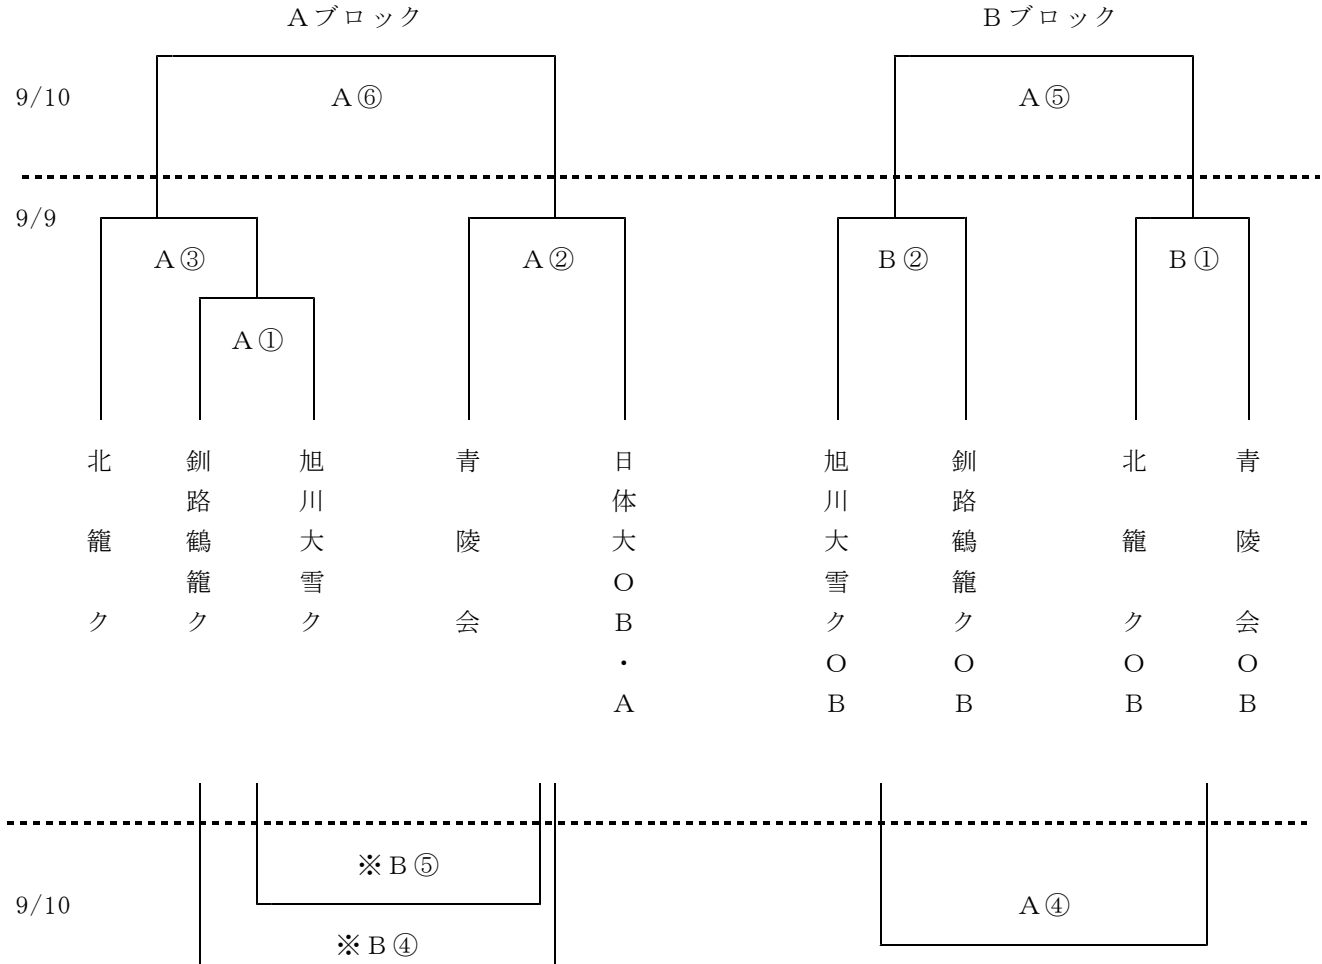

第42回北海道教員バスケットボール選手権大会

競技組み合わせ・会場

9月 9日(土) 釧路工業高等学校 理事総会・代表者会議・試合 釧路東高等学校・・・試合
 10日(日) 釧路北陽高等学校 試合

※B④は3位決定戦(準決勝の敗者同士)です。

※B⑤はエキシビジョンマッチ(A③の敗者とB①の敗者の対戦)となります。

試合時刻

9月9日(土)	
釧路工業高校	
☆理事総会・代表者会議	
11:00~	
A①12:30~	B①12:45~
A②14:00~	B②14:05~
A③15:30~	
夕食懇親会 19:00~	

9月10日(日)	
釧路北陽高校	
Aコート	Bコート
④ 9:30~	④ 9:30~
⑤ 10:45~	(終了後30分休憩)
⑥ 12:00~	⑤ 11:30~
閉会式 13:30~	

男子Aブロック

10分クォーター

男子Bブロック

8分クォーター(中学生と同じ)