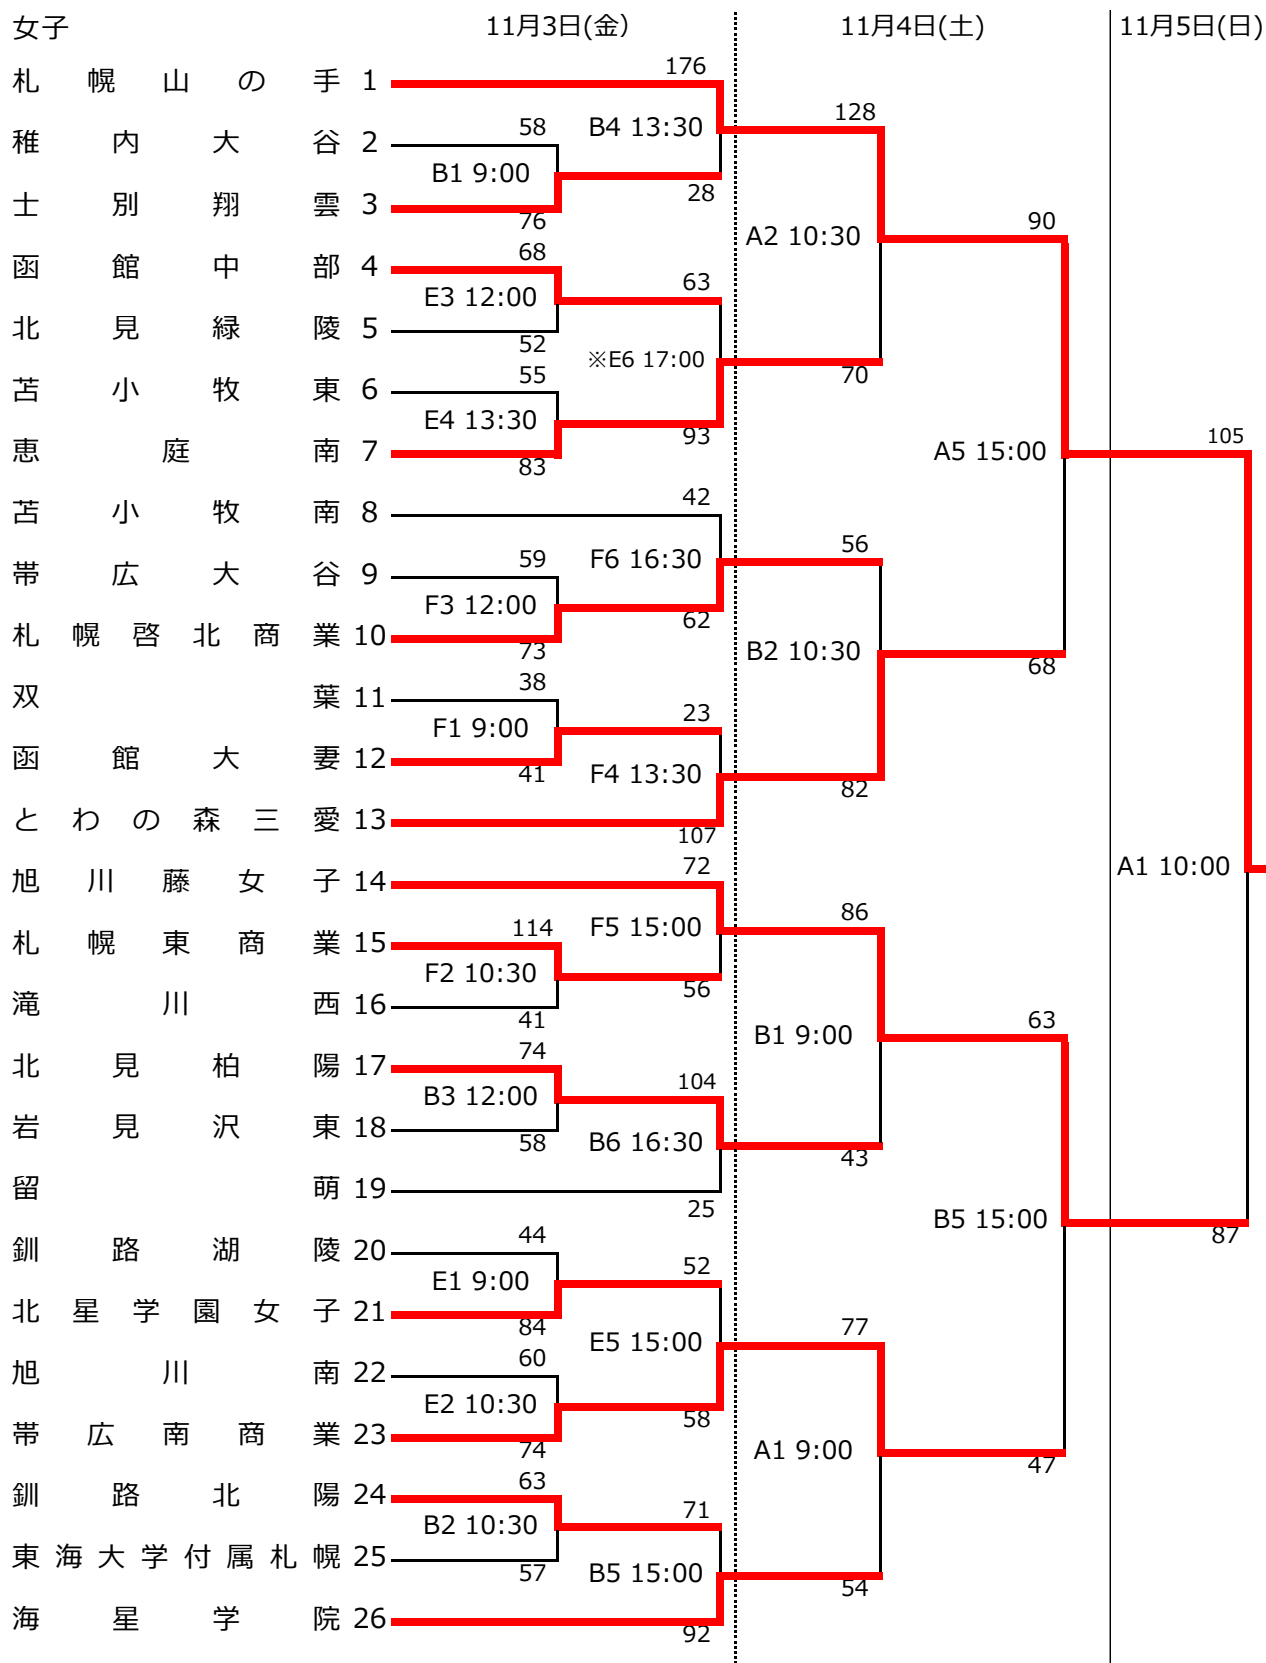

第70回北海道高等学校バスケットボール選手権大会 兼 全国高等学校バスケットボール選手権大会 北海道予選会  
女子

優勝  
札幌山の手高等学校

- コート記号 A・B 苫小牧市総合体育館  
 C 駒澤大学附属苫小牧高等学校  
 D 苫小牧工業高等学校  
 E 苫小牧東高等学校  
 F 苫小牧南高等学校