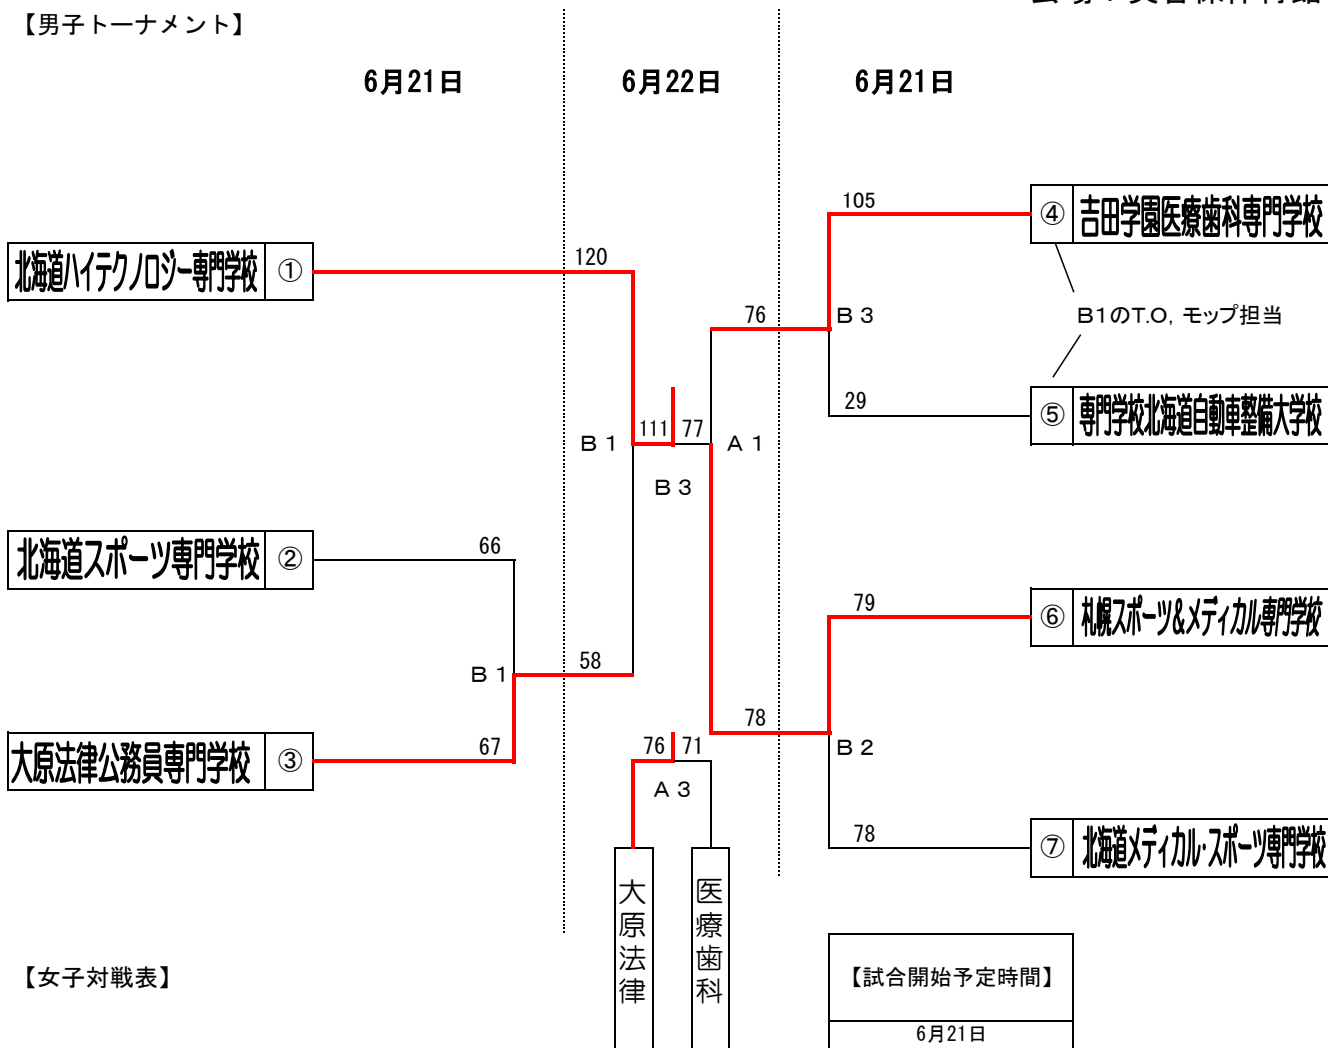

第28回北海道専門学校バスケットボール選手権大会 兼第23回全国専門学校バスケットボール選手権大会 北海道予選

会場：美香保体育館

【男子トーナメント】

【女子対戦表】

	札スポ	道スポ	道メディ
札幌スポーツ&メディカル専門学校		○ 69-57	○ 73-61
北海道スポーツ専門学校	× 57-69		○ 75-58
北海道メディカル・スポーツ専門学校	× 61-73	× 58-75	

【試合開始予定時間】	
6月21日	
第1試合	10:00 ~
第2試合	11:30 ~
第3試合	13:00 ~
6月22日	
第1試合	10:00 ~
第2試合	11:30 ~
第3試合	13:00 ~

* 女子は全てAコートで試合

6/21 第1試合 北海道スポーツ専門学校 VS 北海道メディカル・スポーツ専門学校
(T.O 札幌スポーツ&メディカル専門学校 女子)

6/21 第3試合 北海道メディカル・スポーツ専門学校 VS 札幌スポーツ&メディカル専門学校
(T.O 北海道スポーツ専門学校 女子)

6/22 第2試合 札幌スポーツ&メディカル専門学校 VS 北海道スポーツ専門学校

男子
優勝：北海道ハイテクノロジー専門学校
準優勝：札幌スポーツ&メディカル専門学校
3位：大原法律公務員専門学校
女子
優勝：札幌スポーツ&メディカル専門学校
準優勝：北海道スポーツ専門学校
3位：北海道メディカル・スポーツ専門学校