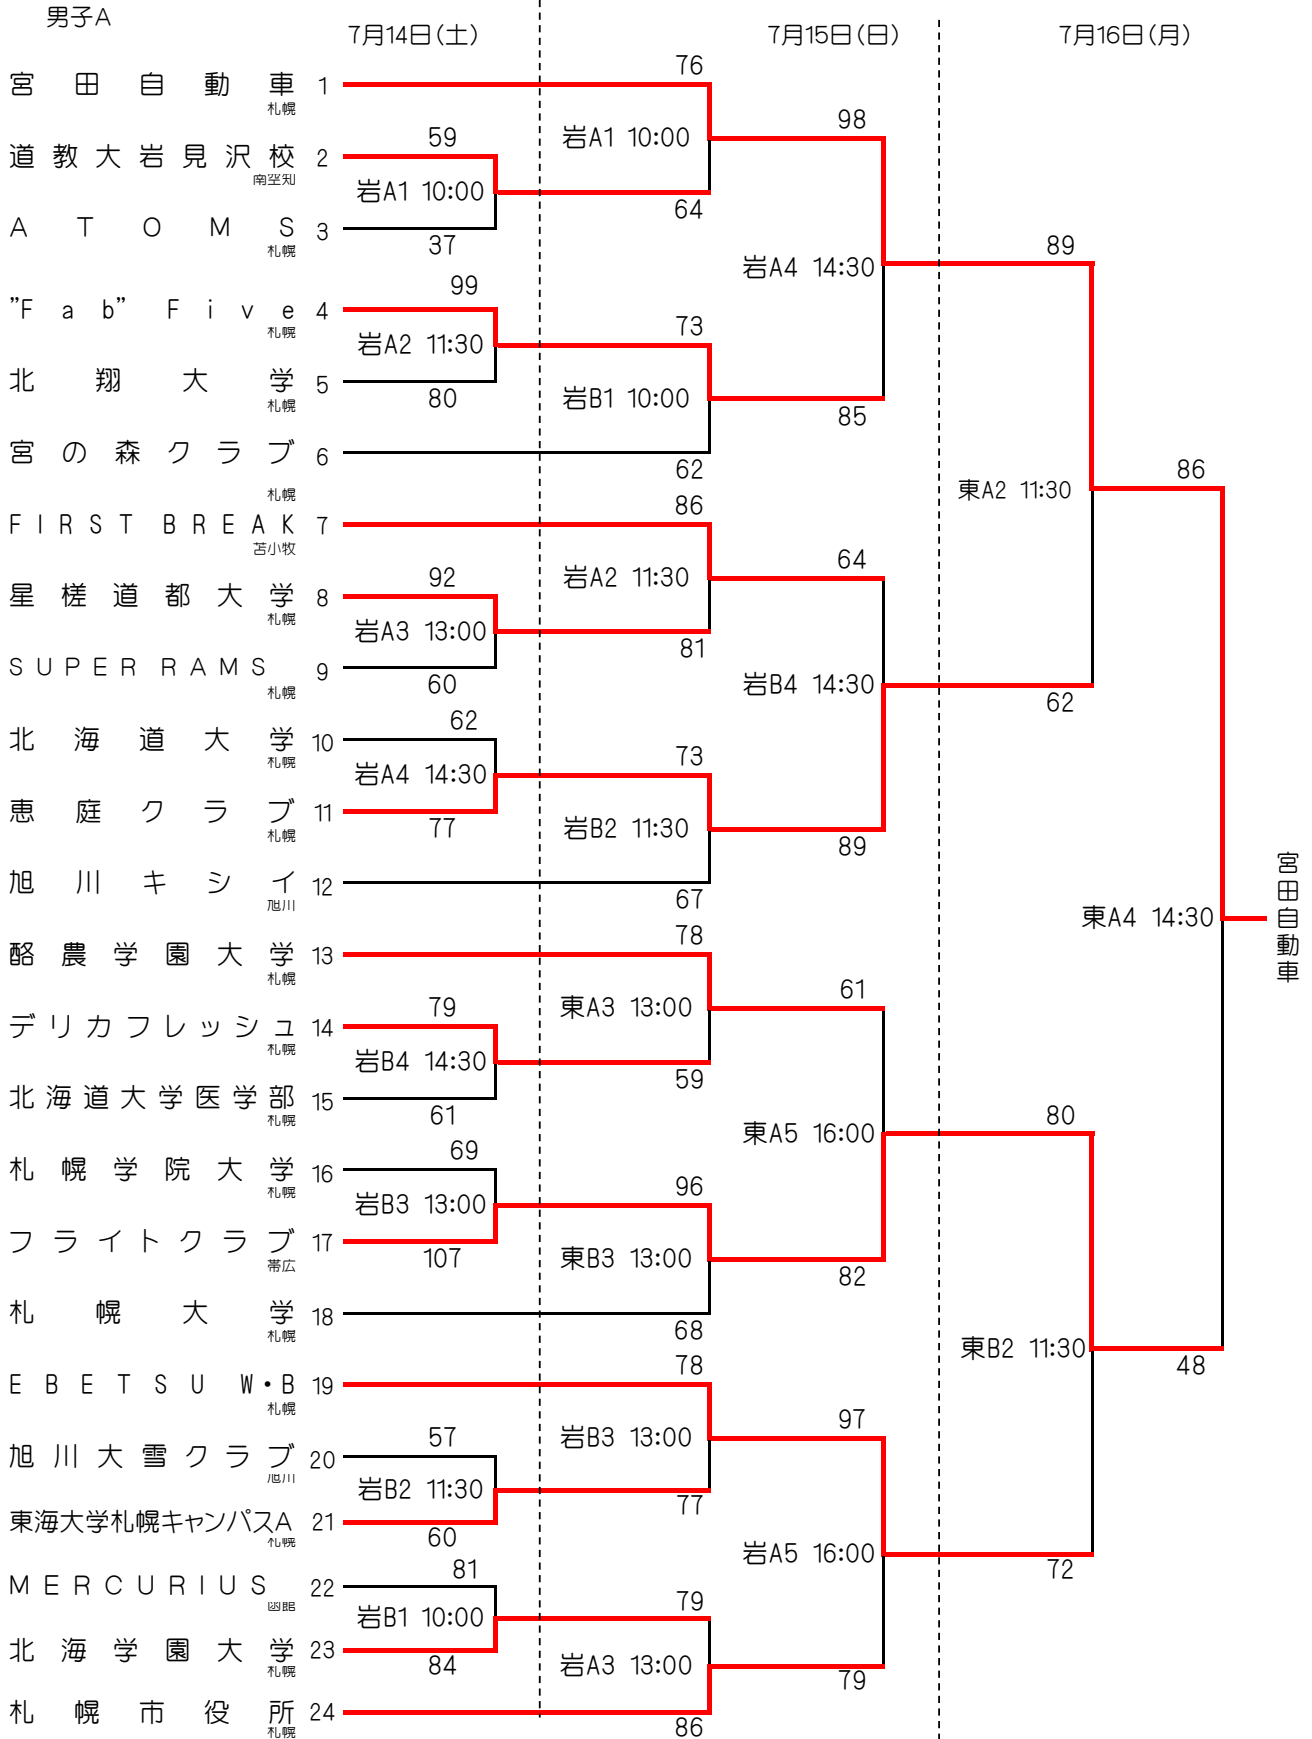

第70回北海道道民バスケットボール大会 試合結果

男子A

コート記号

◆東A・B…札幌東区体育館

◆岩A・B…北海道教育大学岩見沢校

◆豊A・B…札幌豊平区体育館

宮田自動車