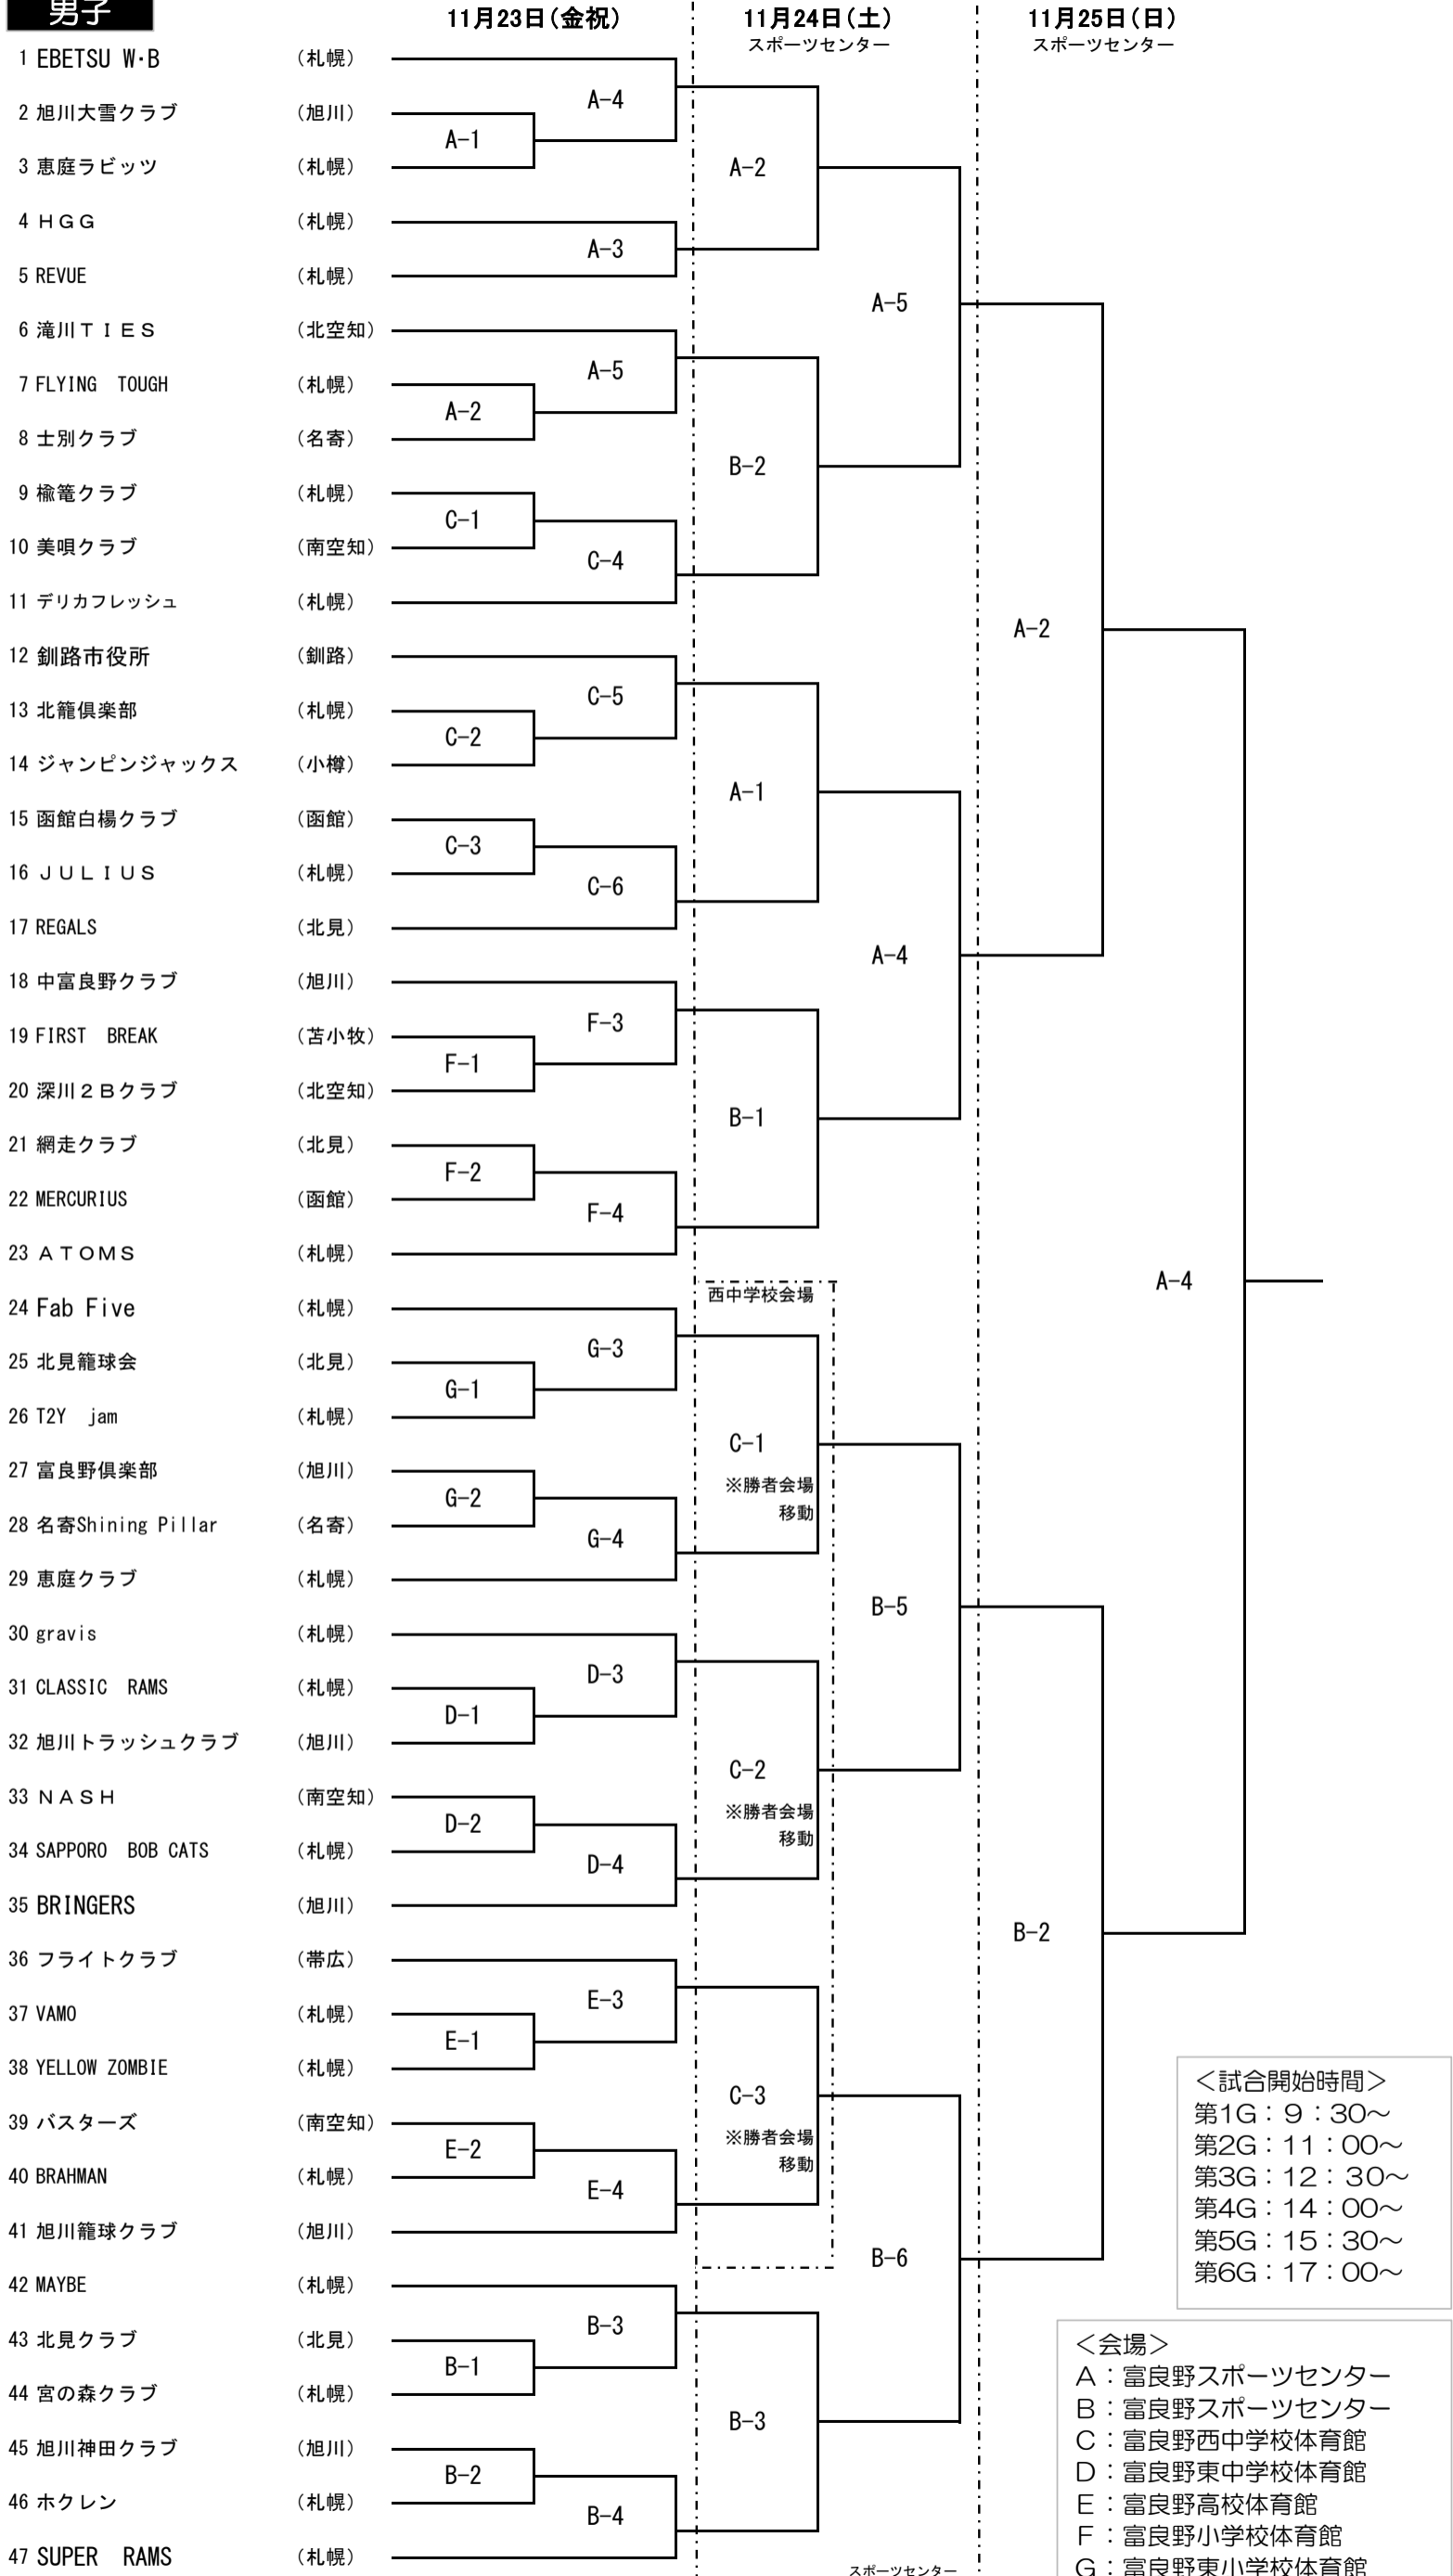

第1回全日本社会人バスケボール選手権大会北海道ブロック予選
兼 全日本社会人BB地域リーグチャレンジマッチ北海道ブロック予選(2次リーグ)

男子

<試合開始時間>
第1G: 9:30~
第2G: 11:00~
第3G: 12:30~
第4G: 14:00~
第5G: 15:30~
第6G: 17:00~

<会場>
A: 富良野スポーツセンター
B: 富良野スポーツセンター
C: 富良野西中学校体育館
D: 富良野東中学校体育館
E: 富良野高校体育館
F: 富良野小学校体育館
G: 富良野東小学校体育館

※地域リーグ 2試合
A3 旭川キシイ vs 札幌市役所
A6 札幌市役所 vs 宮田自動車

※地域リーグ 1試合
B4 宮田自動車 vs 旭川キシイ