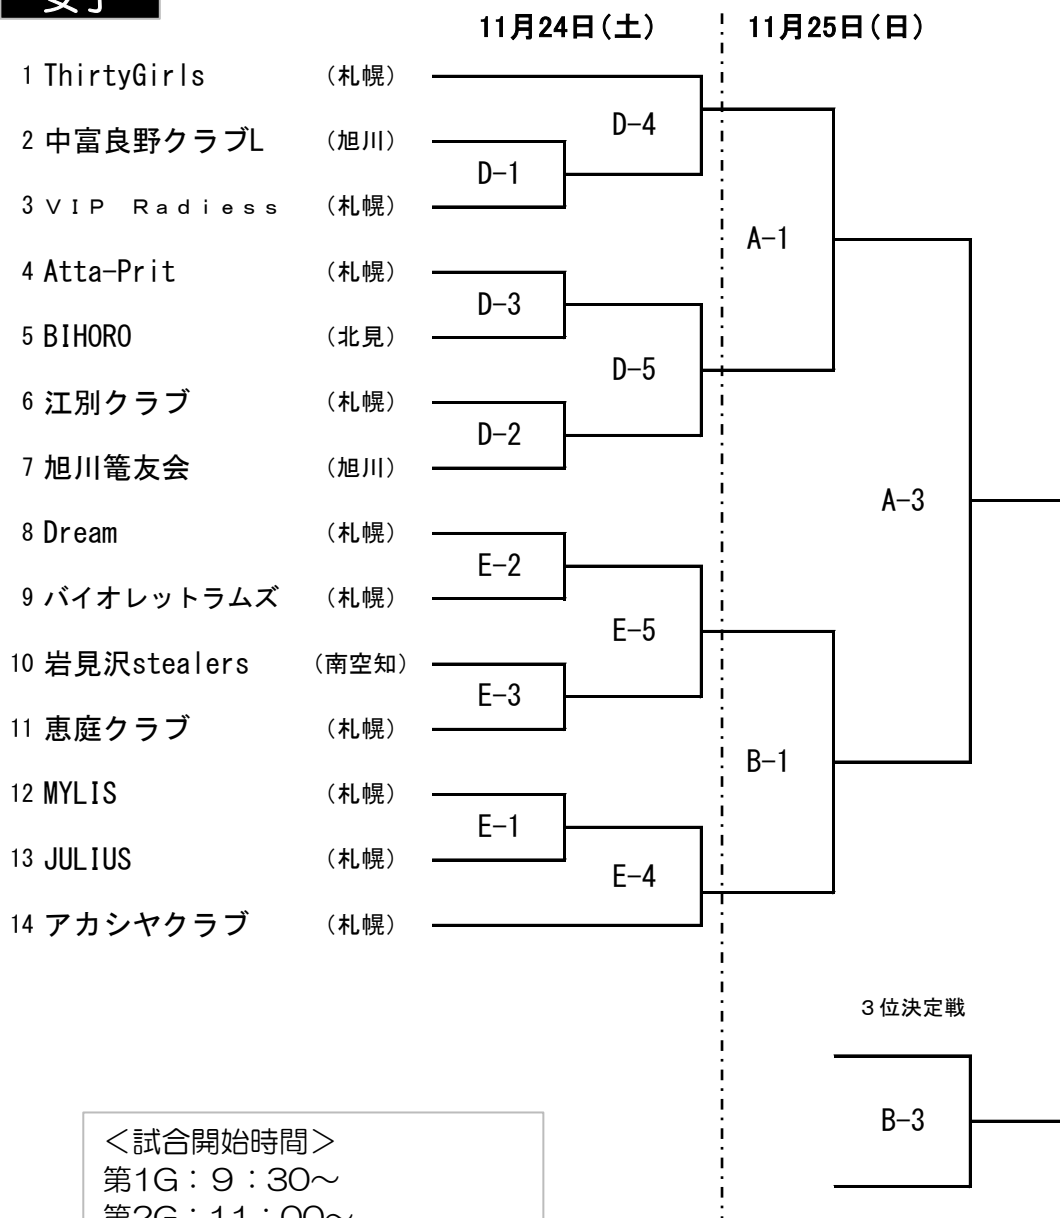

第1回全日本社会人バスケボール選手権大会北海道ブロック予選  
兼 全日本社会人BB地域リーグチャンピオンシップ北海道ブロック予選（2次リーグ）

女子

<試合開始時間>

第1G：9：30～  
第2G：11：00～  
第3G：12：30～  
第4G：14：00～  
第5G：15：30～  
第6G：17：00～

<会場>

A：富良野スポーツセンター  
B：富良野スポーツセンター  
C：富良野西中学校体育館  
D：富良野東中学校体育館  
E：富良野高校体育館  
F：富良野小学校体育館  
G：富良野東小学校体育館