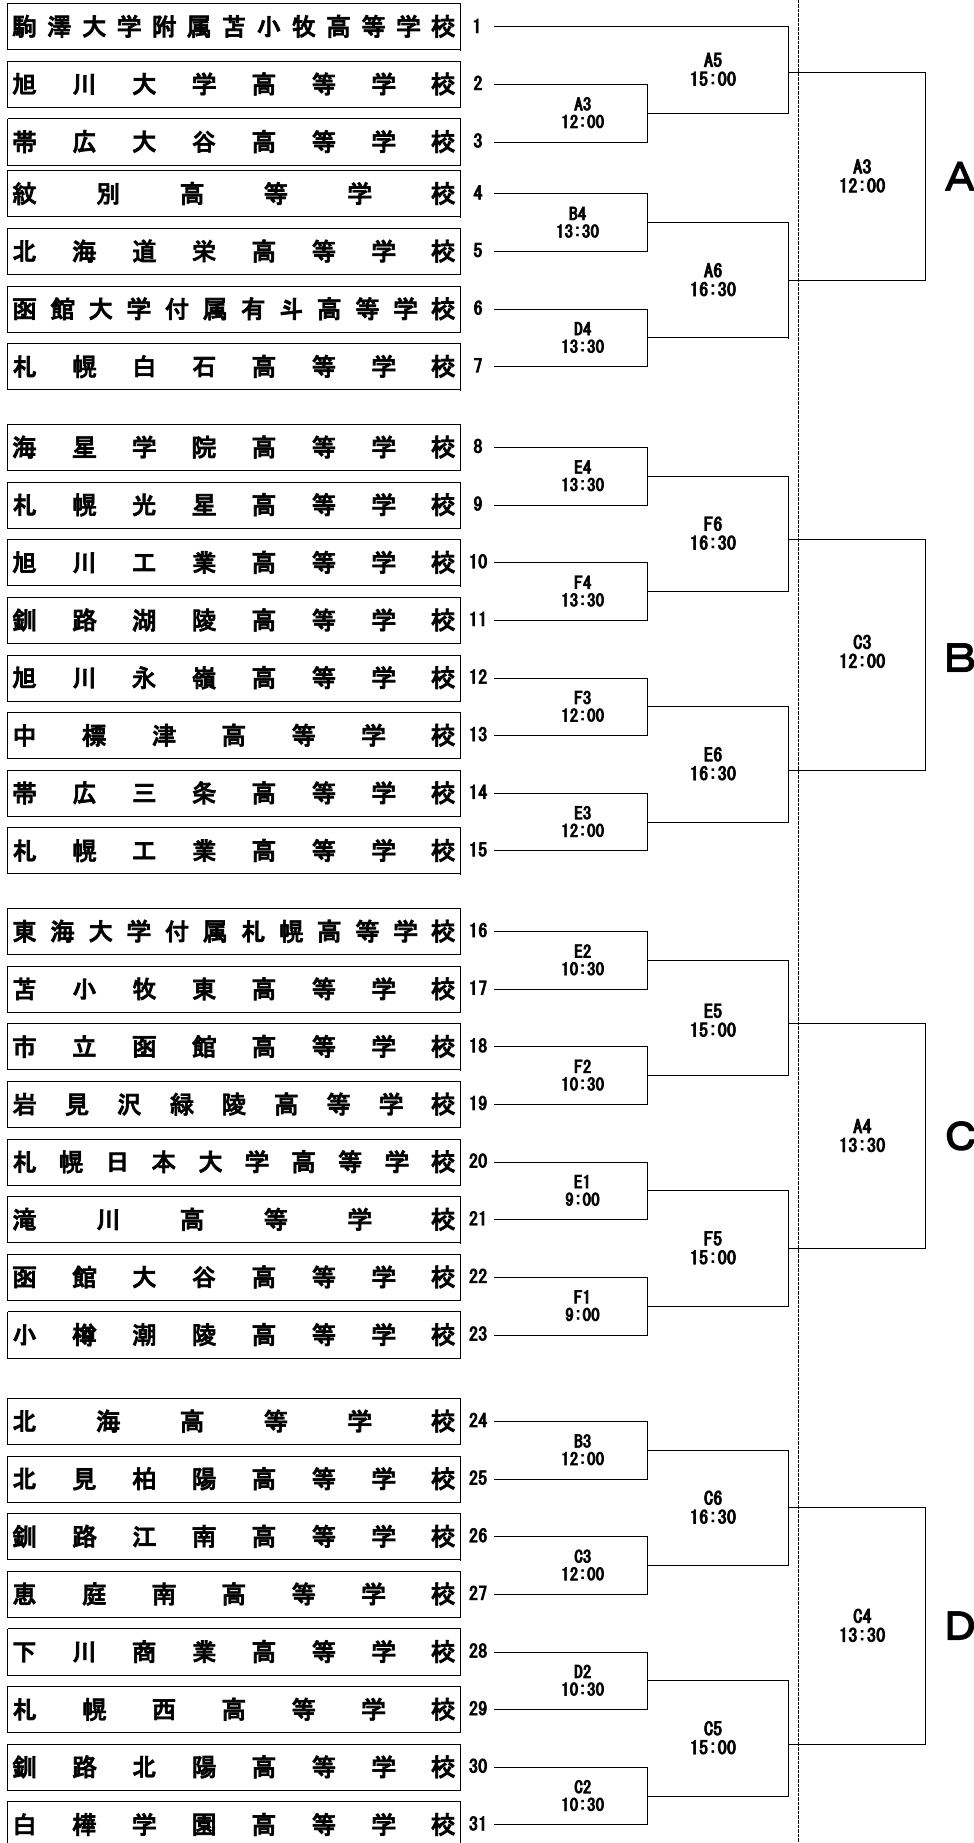

男子組み合わせ

21日(金)

22日(土)

決勝リーグ

22日(土)	
A6	16:30
(濃) A-B (白)	
C6	16:30
(濃) C-D (白)	
23日(日)	
A2	10:30
(濃) AB勝-CD負 (白)	
C2	10:30
(濃) AB負-CD勝 (白)	
A4	13:30
(白) AB勝-CD勝 (濃)	
C4	13:30
(白) AB負-CD負 (濃)	

※ベンチについては
ユニフォームの色に関わらず
番号の若いチームが
T.O席の向かって右側となる

A・B・Cコート
湿原の風アリーナ釧路(メイン)
Dコート
湿原の風アリーナ釧路(サブ)

E・Fコート
釧路町総合体育館

Gコート
釧路北陽高校体育館

Hコート
釧路湖陵高校体育館

※上側が白色のユニフォーム