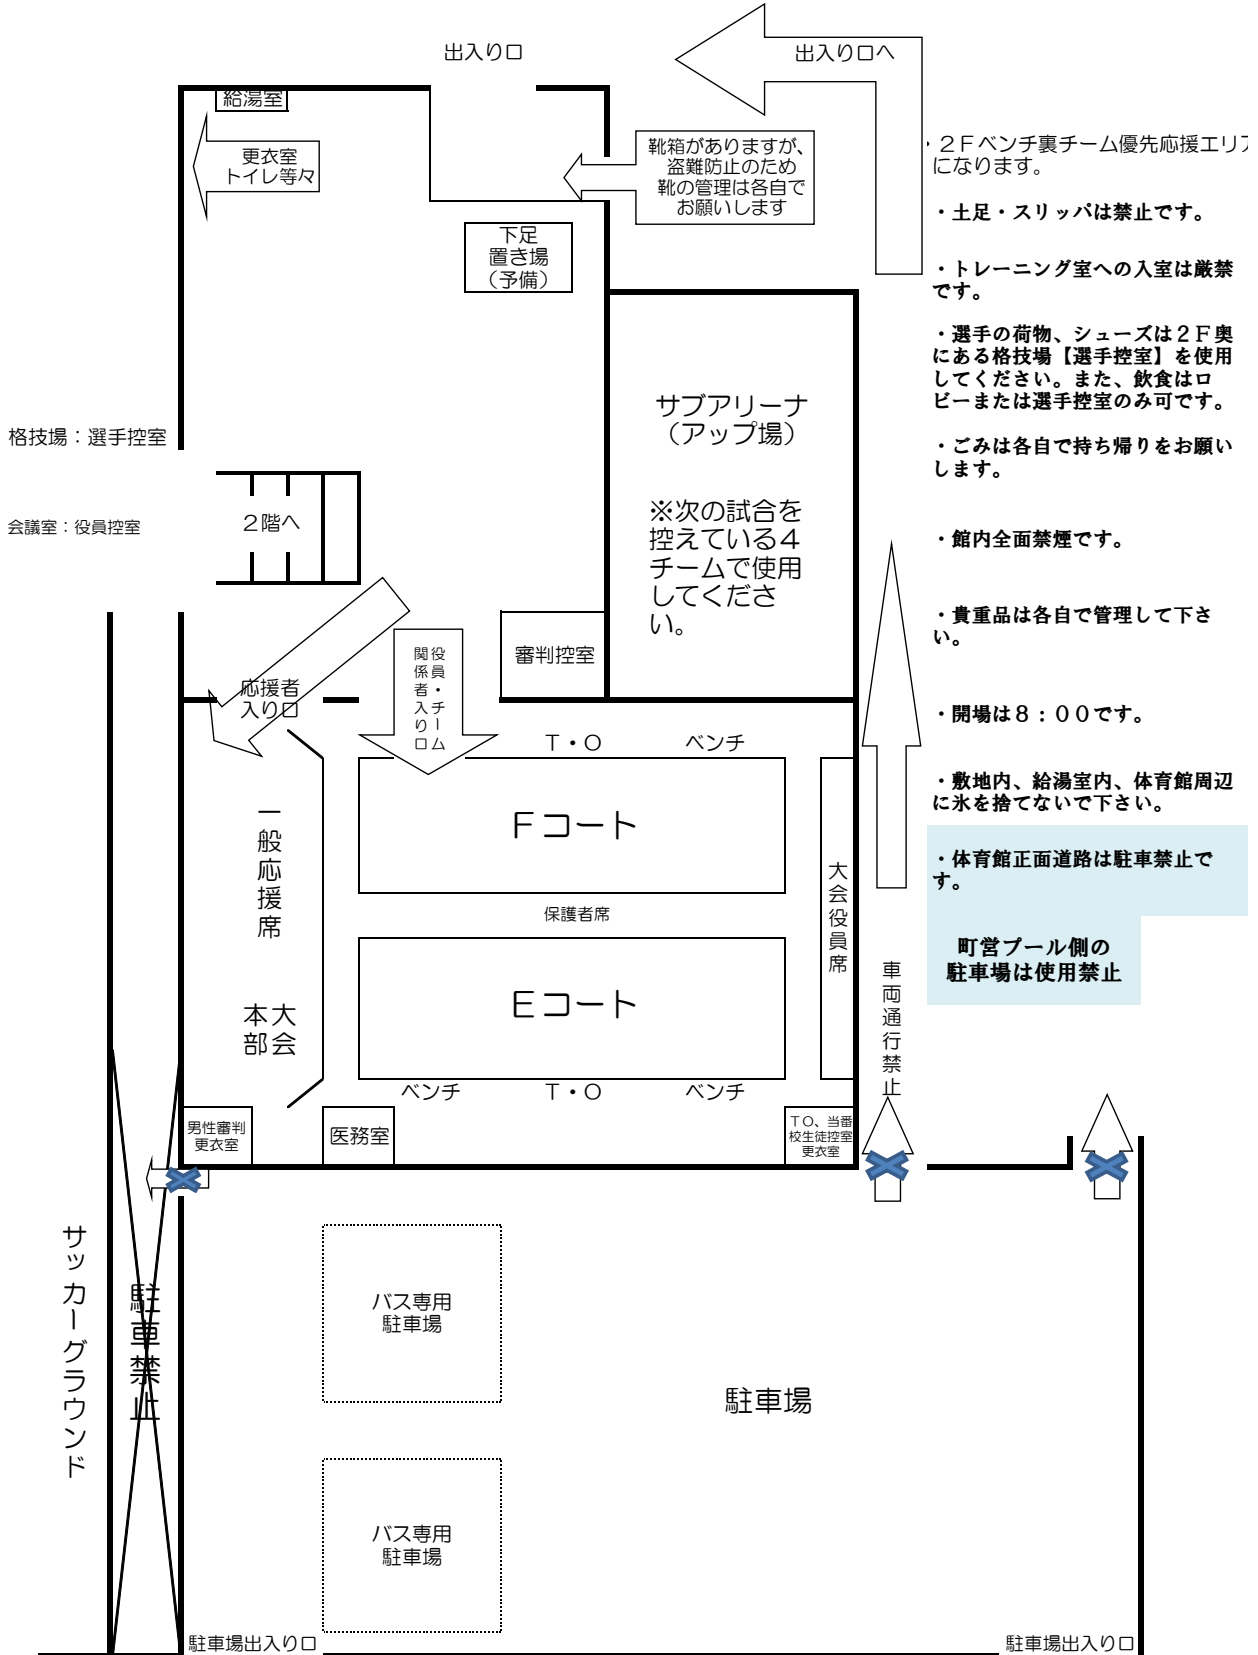

釧路町総合体育館

- ・2Fベンチ裏チーム優先応援エリアになります。
- ・土足・スリッパは禁止です。
- ・トレーニング室への入室は厳禁です。
- ・選手の荷物、シューズは2F奥にある格技場【選手控室】を使用してください。また、飲食はロビーまたは選手控室のみ可です。
- ・ごみは各自で持ち帰りをお願いします。
- ・館内全面禁煙です。
- ・貴重品は各自で管理して下さい。
- ・開場は8:00です。
- ・敷地内、給湯室内、体育館周辺に氷を捨てないで下さい。
- ・体育館正面道路は駐車禁止です。

町営プール側の駐車場は使用禁止