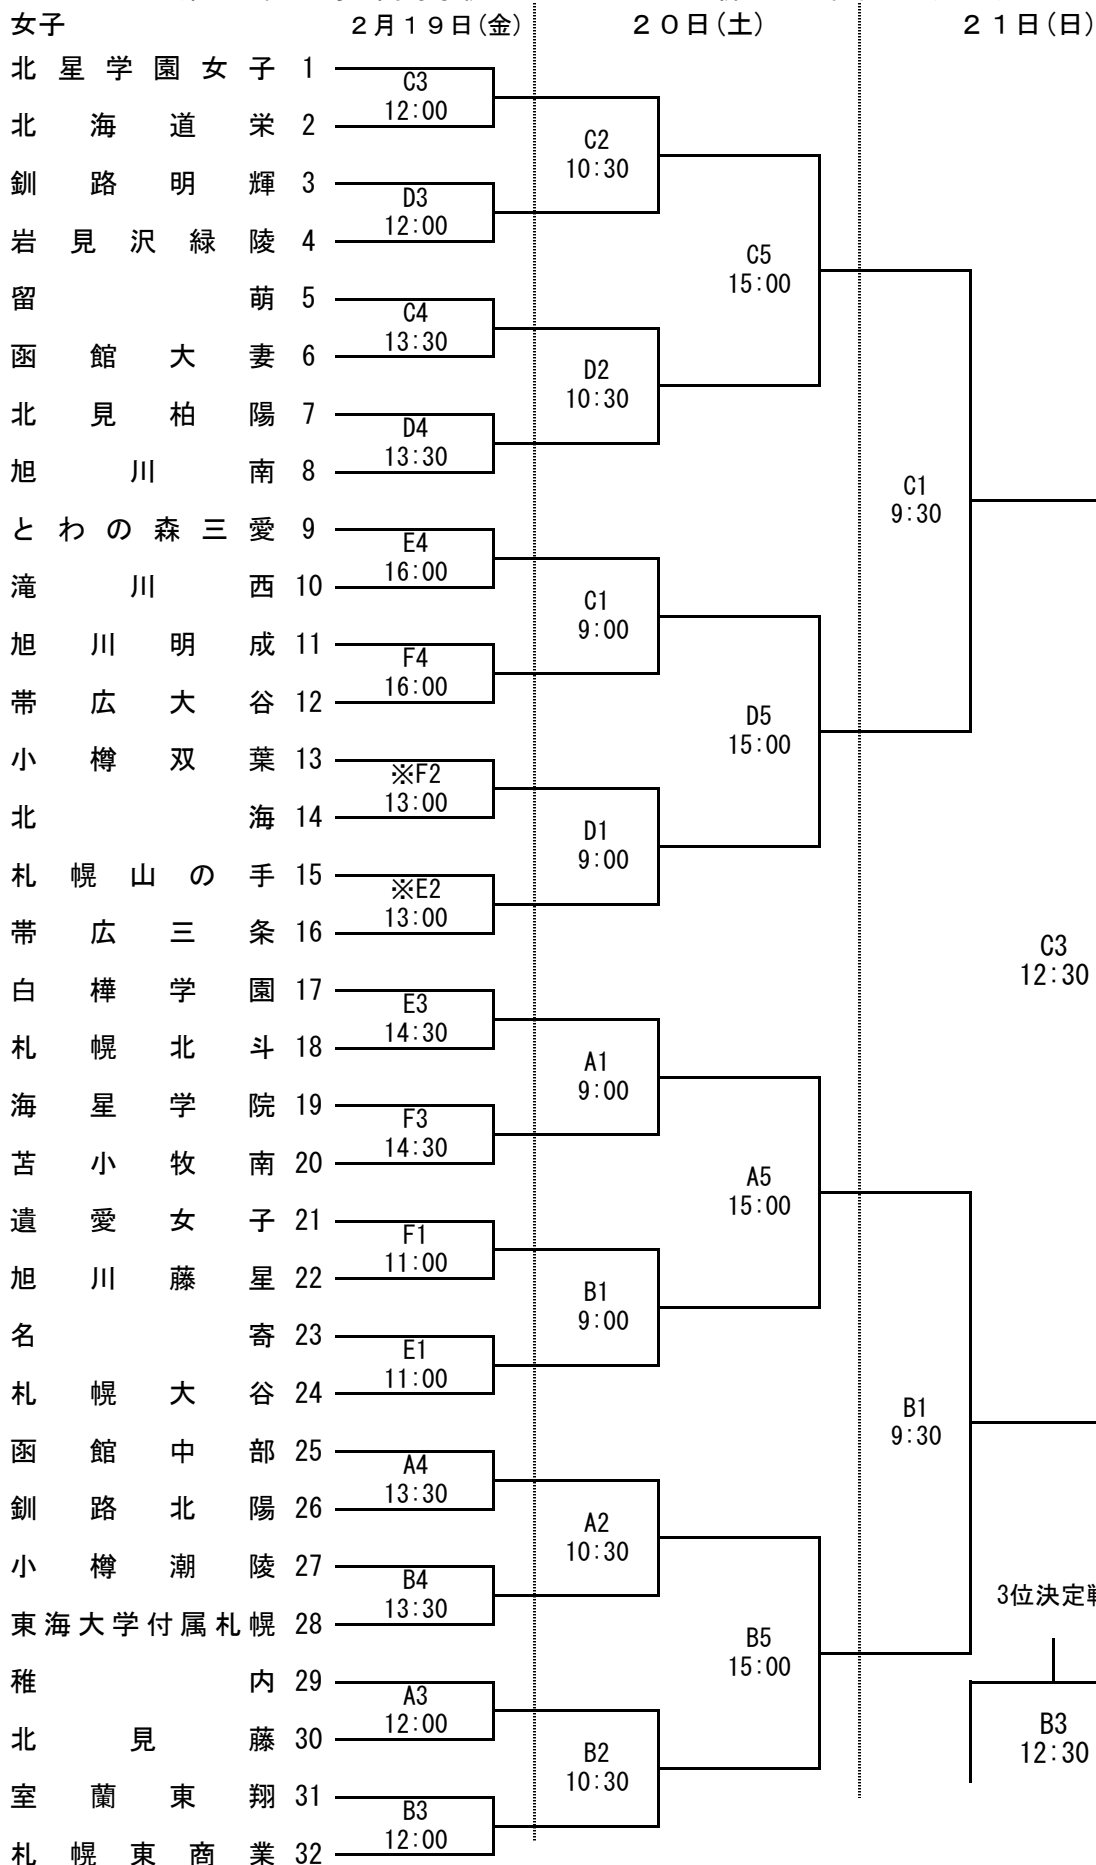

第33回北海道高等学校バスケットボール新人大会組合せ（女子）

コート記号 A・B・C・D 北海きたえーる
E・F 千歳ダイナックスアリーナ