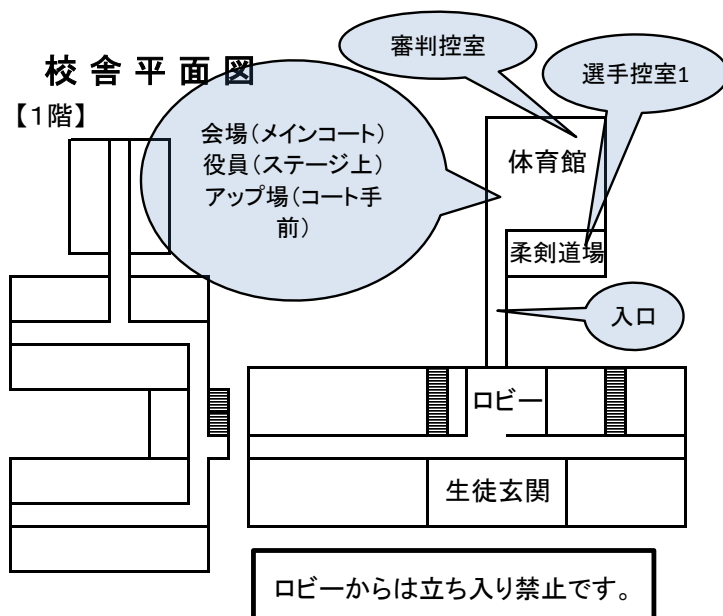

旭川工業高校会場図

駐車場案内図

○ 駐車について

旭工生徒の案内に従ってください。

正面玄関は本校職員を優先し案内しますので、ご協力ください。

送迎で待機する場合も駐車スペースに誘導します。ロータリーでの駐停車はご遠慮ください。

・出入口は体育館渡り廊下になります。

・各自(選手・審判・顧問)、袋などに入れ、控え場所に保管ください。

出入口には靴置き場を設置しません。

・ごみは各自、持ち帰りにご協力ください。

・選手控室は柔剣道場(上靴脱いで使用)と別棟の朝日子の館(いえ)になります。組み合わせが決まり次第、使用チームの連絡を行います。

・アップ場は体育館内コート横スペースになります。

・審判控室は体育館内の器具室(ステージ横)になります。

・顧問・役員は体育館ステージになります。

校舎平面図

【1階】