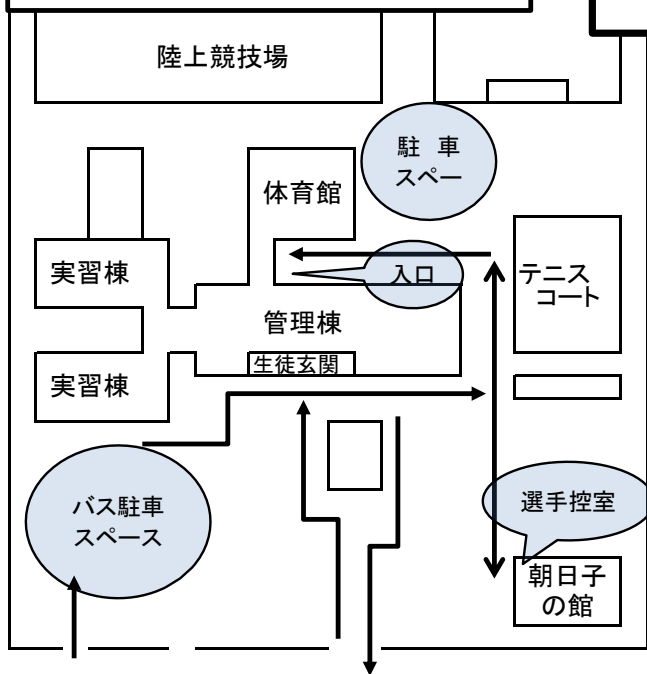

旭川工業高校会場図

駐車場案内図

○ 駐車について

旭工生徒の案内に従ってください。

正面玄関は本校職員を優先し案内しますので、ご協力ください。

送迎で待機する場合も駐車スペースに誘導します。ロータリーでの駐停車はご遠慮ください。

・出入口は体育館渡り廊下になります。

・各自(選手・審判・顧問)、袋などに入れ、控え場所に保管ください。

出入口には靴置き場を設置しません。

・ごみは各自、持ち帰りにご協力ください。

・選手控室は柔剣道場(上靴脱いで使用)と別棟の朝日子の館(いえ)になります。組み合わせが決まり次第、使用チームの連絡を行います。

・アップ場は体育館内コート横スペースになります。

・審判控室は体育館内の器具室(ステージ横)になります。

・顧問・役員は体育館ステージになります。

校舎平面図

【1階】