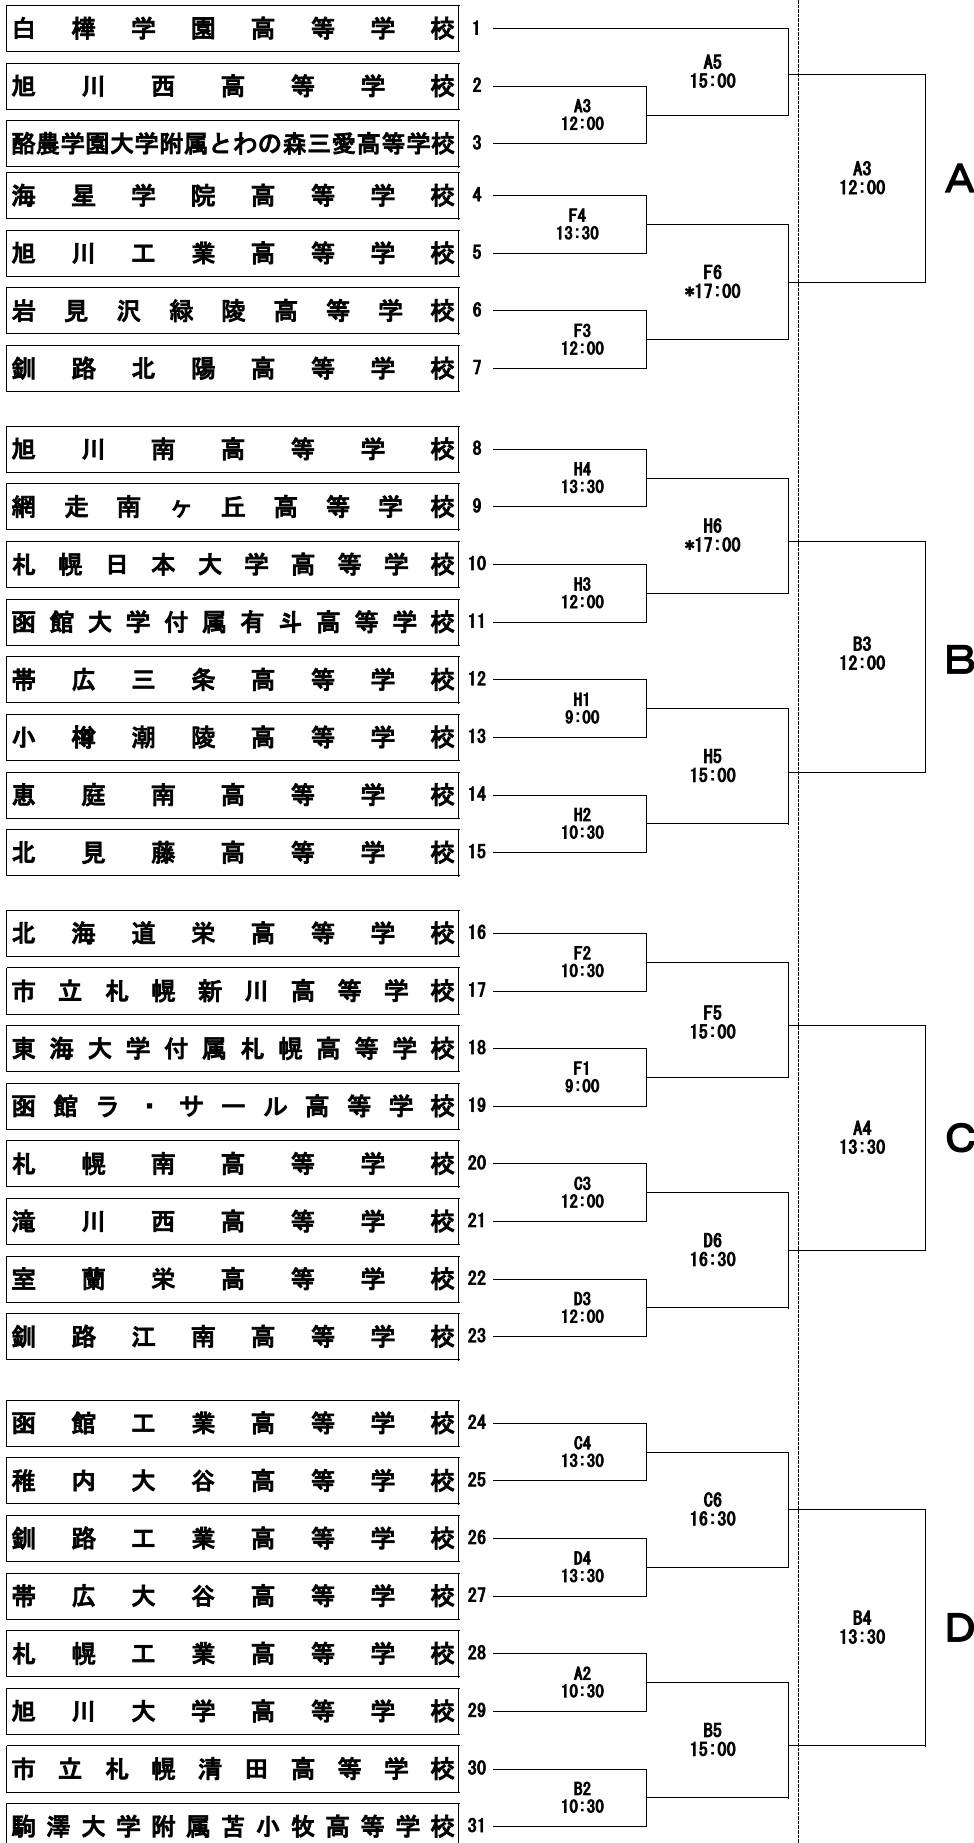

男子組み合わせ

18日(金)

19日(土)

決勝リーグ

19日(土)	
A6	16:30
(濃) A-B (白)	
B6	16:30
(濃) C-D (白)	
20日(日)	
A2	10:30
(濃) AB勝-C D負(白)	
B2	10:30
(濃) AB負-C D勝(白)	
A4	13:30
(白) AB勝-C D勝(濃)	
B4	13:30
(白) AB負-C D負(濃)	

※ベンチについては
ユニフォームの色に関わらず
番号の若いチーム・左側の
チームがT O席に向かって
右側となる

A・Bコート
道北アークス大雪アリーナ(メイン)
C・Dコート
旭川市リアルター夢りんご体育館

Eコート
旭川西高校体育館

Fコート
旭川工業高校体育館

Gコート
旭川藤星高校体育館

Hコート
旭川南高校体育館

※上側が白色のユニフォーム