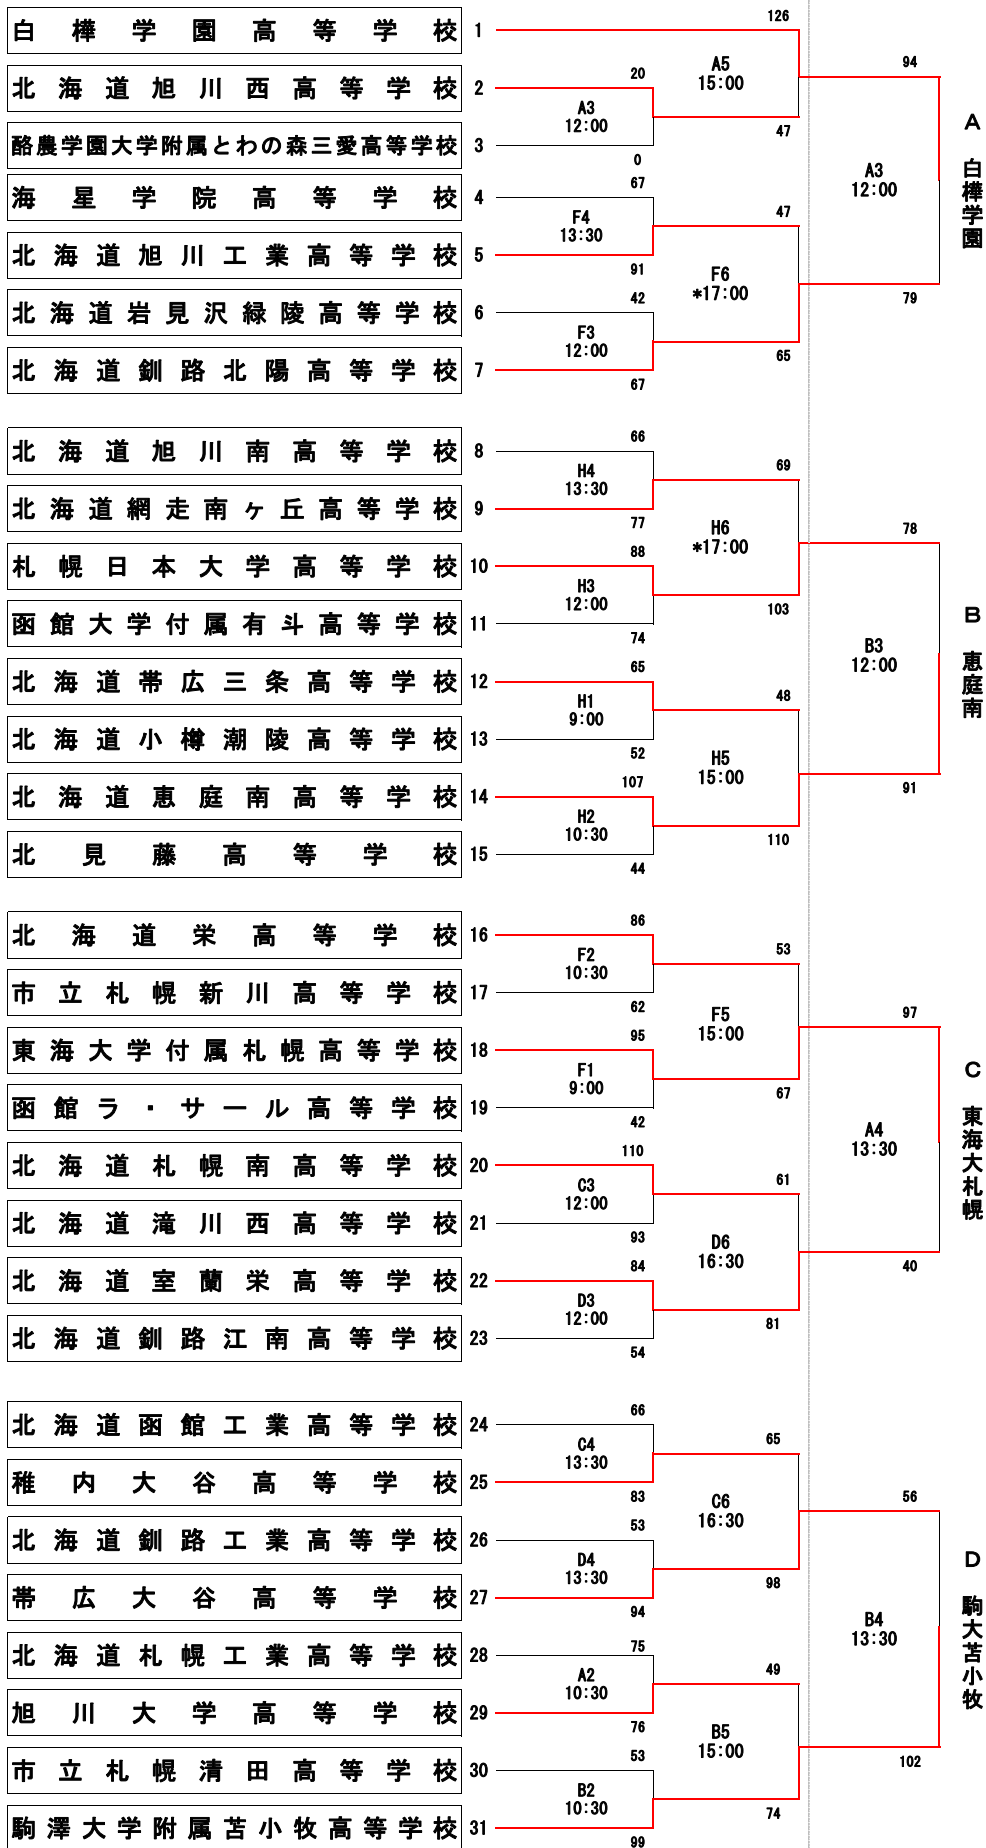

男子トーナメント表

18日(金)

19日(土)

決勝リーグ

19日(土)	
A6	16:30
○白樺学園 81-70 恵庭南 ●	
B6	16:30
●東海大札幌 62-82 駒大苫小牧 ○	
20日(日)	
A2	10:30
白樺学園-東海大札幌	
B2	10:30
恵庭南-駒大苫小牧	
A4	13:30
白樺学園-駒大苫小牧	
B4	13:30
恵庭南-東海大札幌	

※ベンチについては
ユニフォームの色に関わらず
番号の若いチーム・左側の
チームがT.O席に向かって
右側となる

A・Bコート
道北アークス大雪アリーナ(メイン)
C・Dコート
旭川市リアルター夢りんご体育館

Eコート
旭川西高校体育館

Fコート
旭川工業高校体育館

Gコート
旭川藤星高校体育館

Hコート
旭川南高校体育館

※上側が白色のユニフォーム