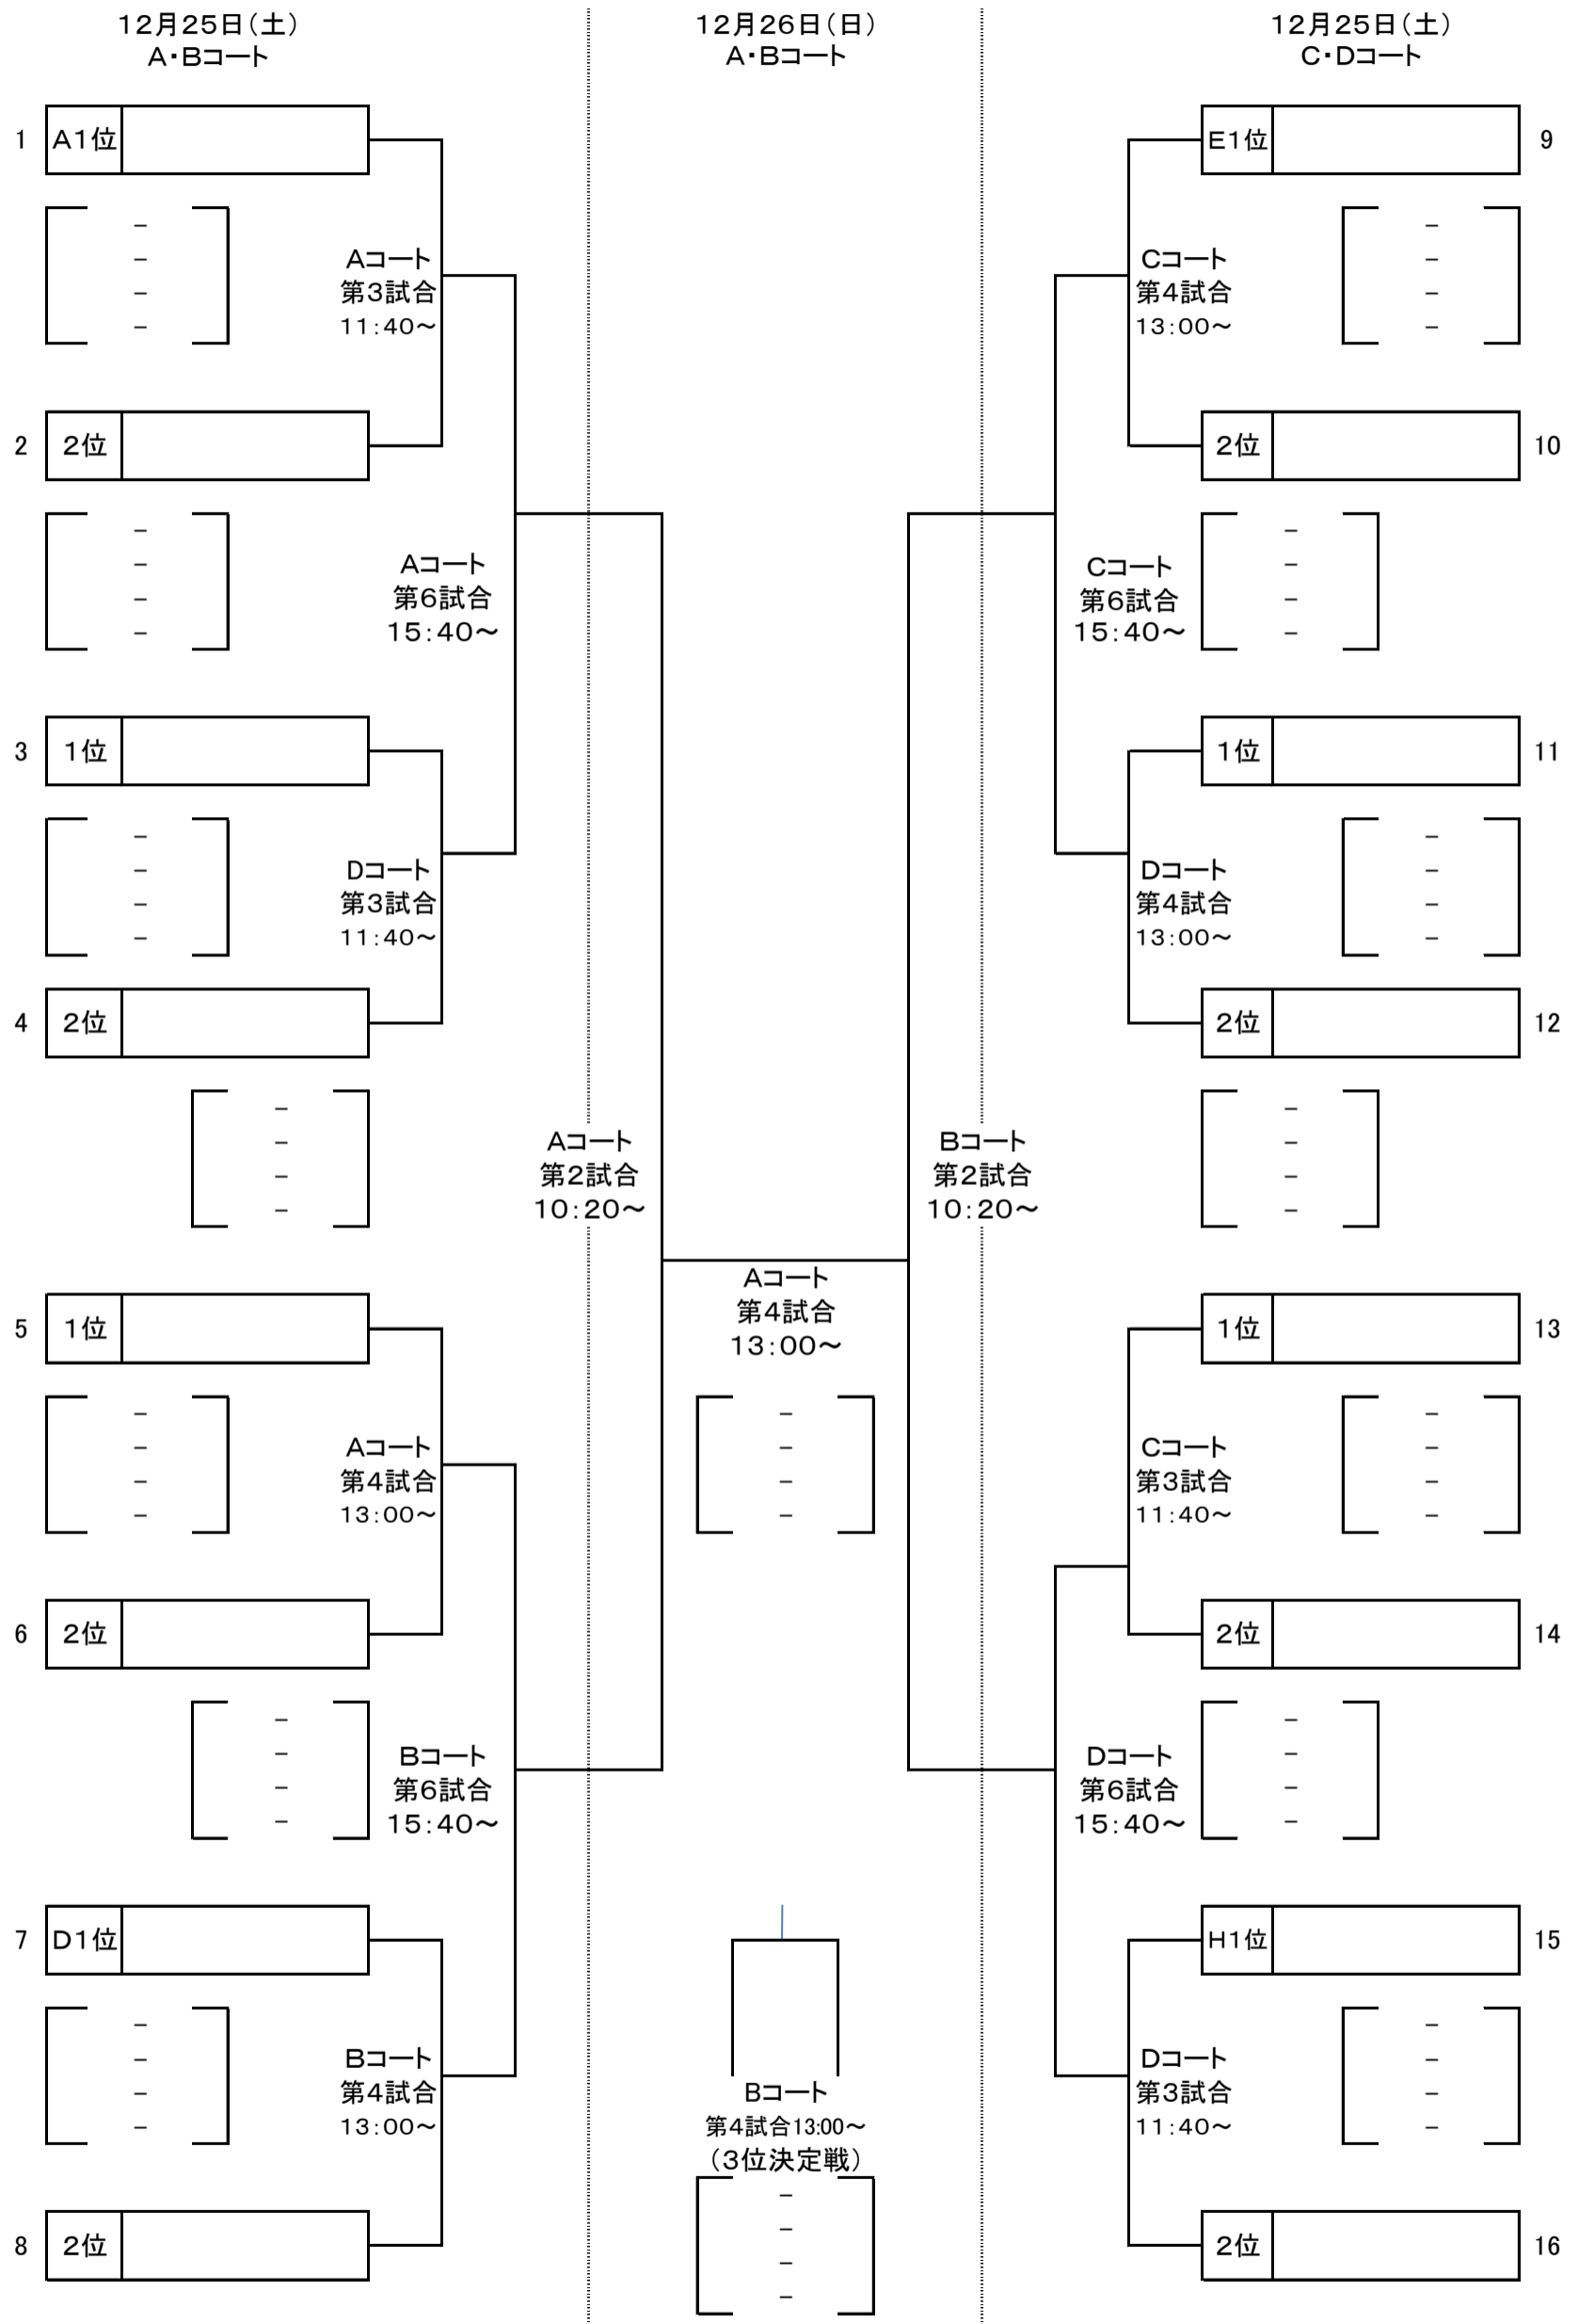

北大会 男子決勝トーナメント

A・B: 網走市総合体育館
 C・D: 美幌町スポーツセンター

北大会 女子決勝トーナメント

A・B: 網走市総合体育館
C・D: 美幌町スポーツセンター