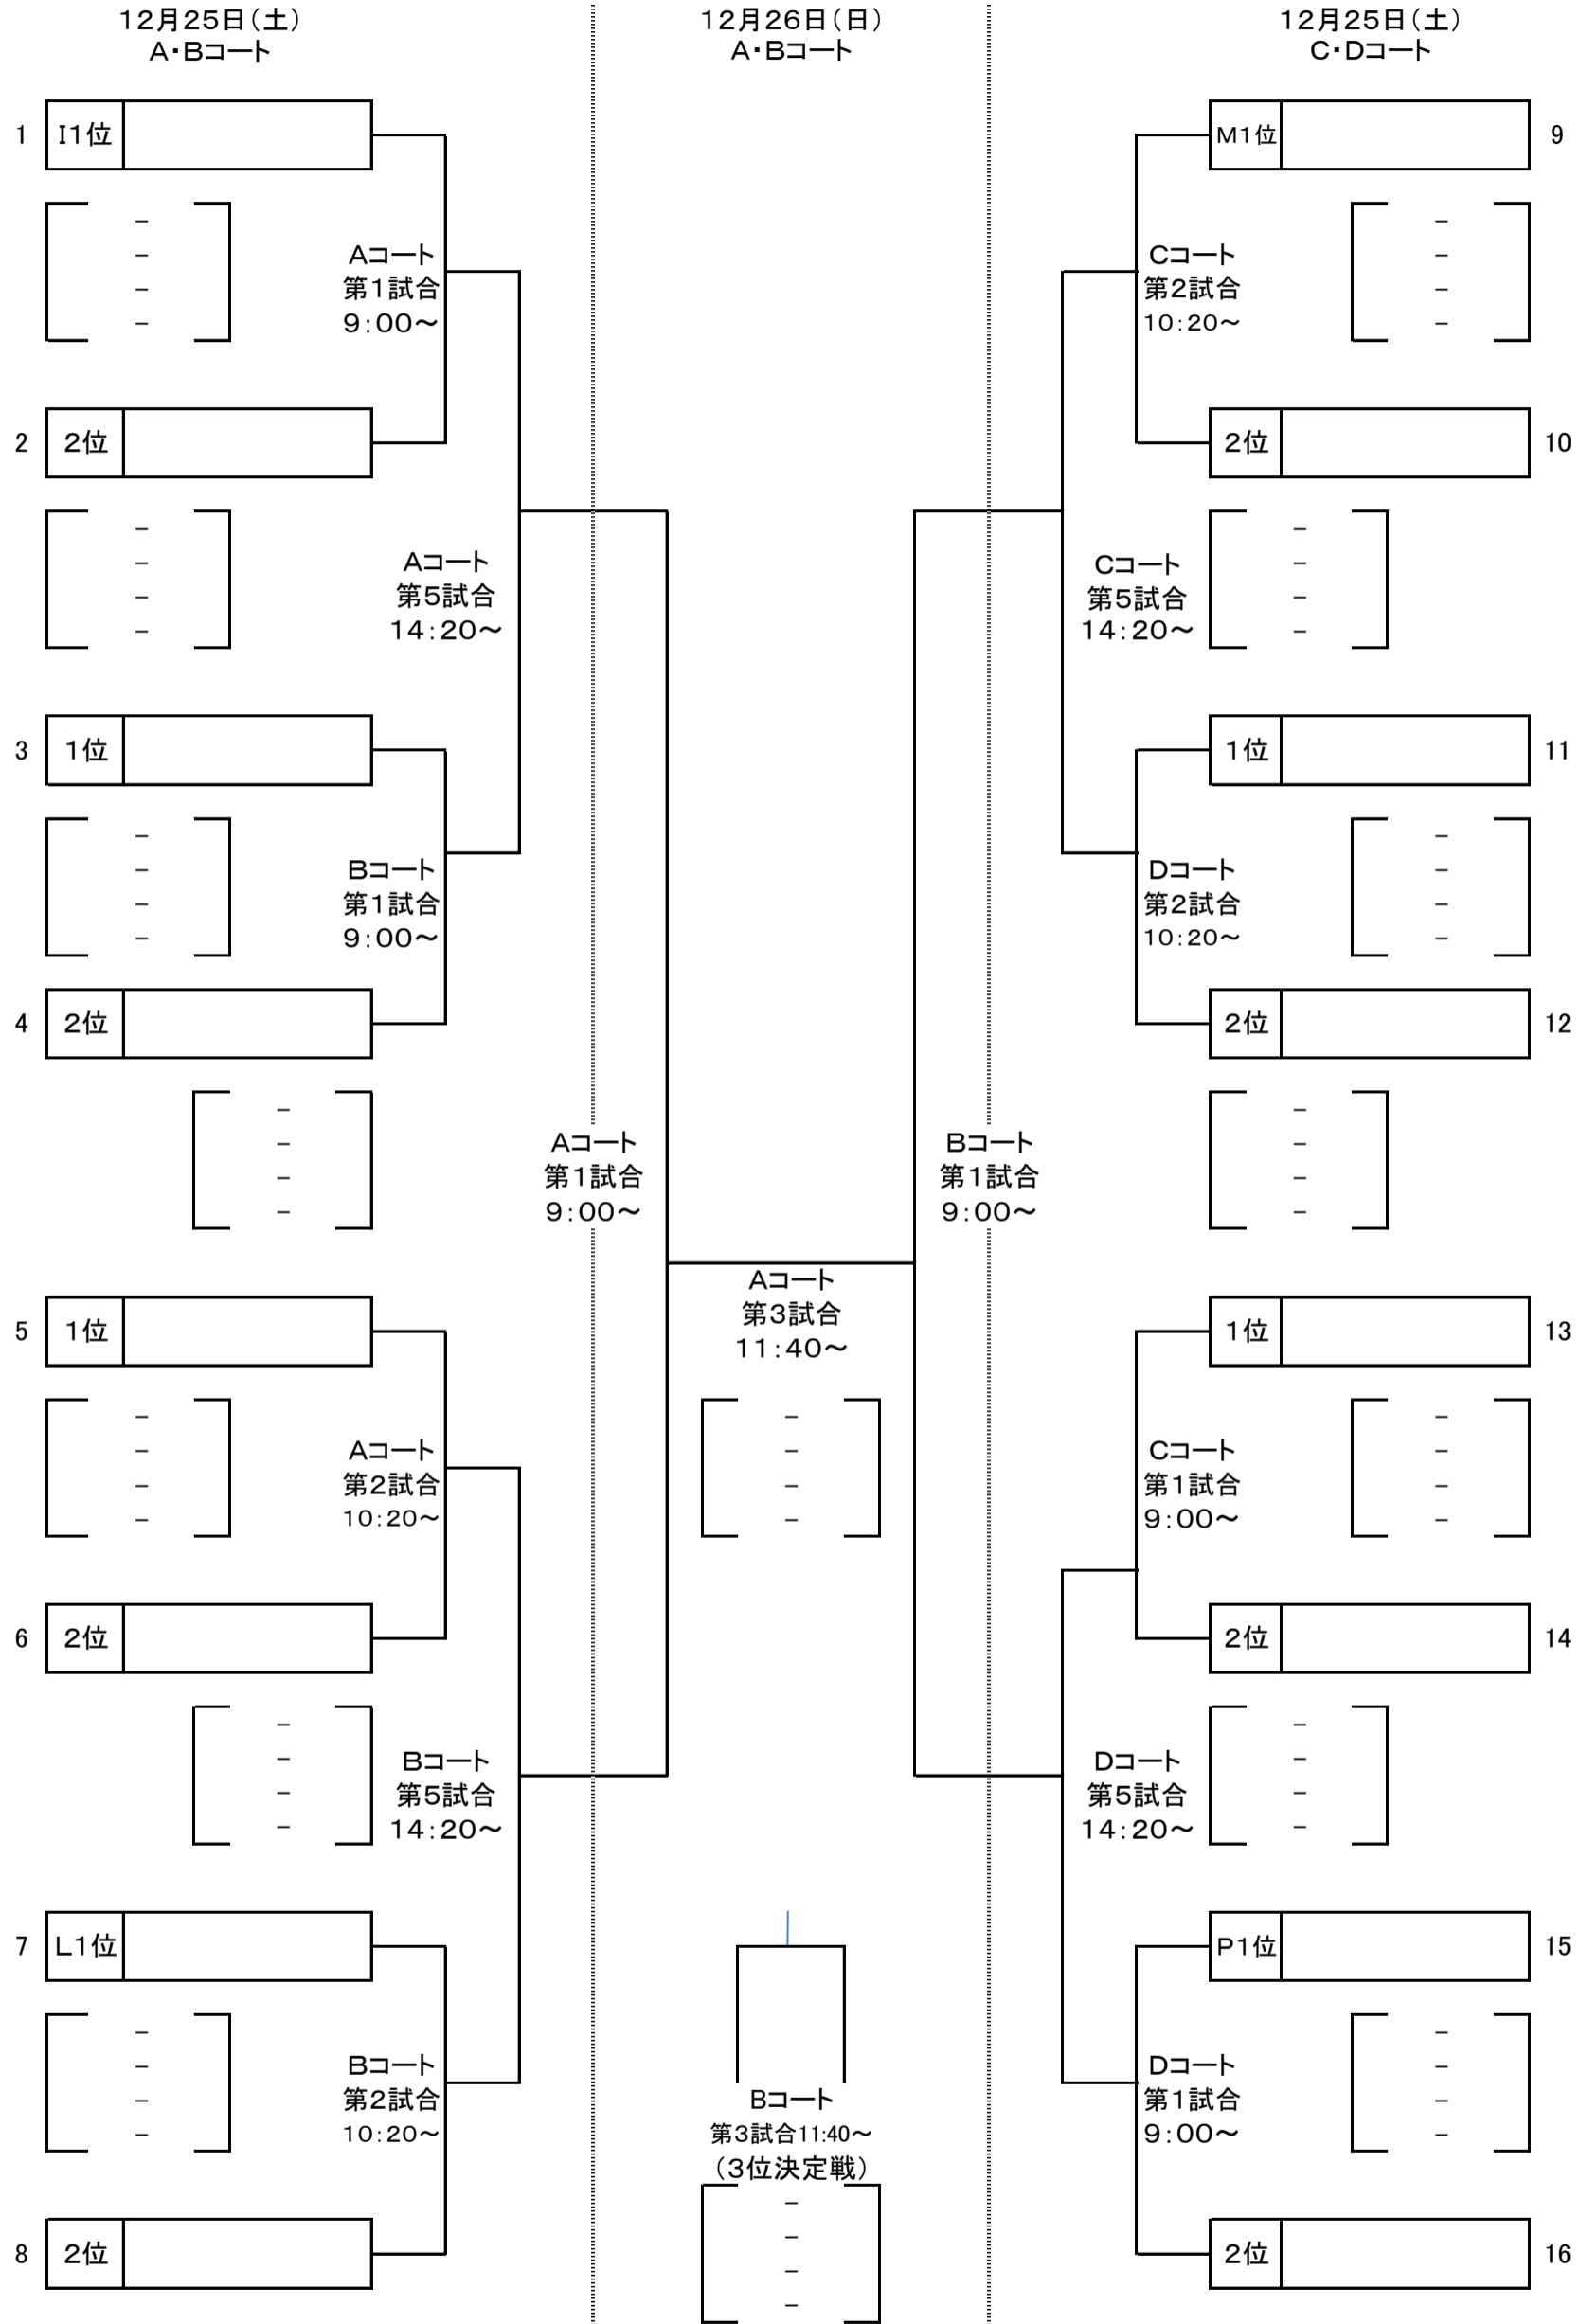

北大会 男子決勝トーナメント

A・B: 網走市総合体育館
 C・D: 美幌町スポーツセンター

北大会 女子決勝トーナメント

A・B: 網走市総合体育館
C・D: 美幌町スポーツセンター