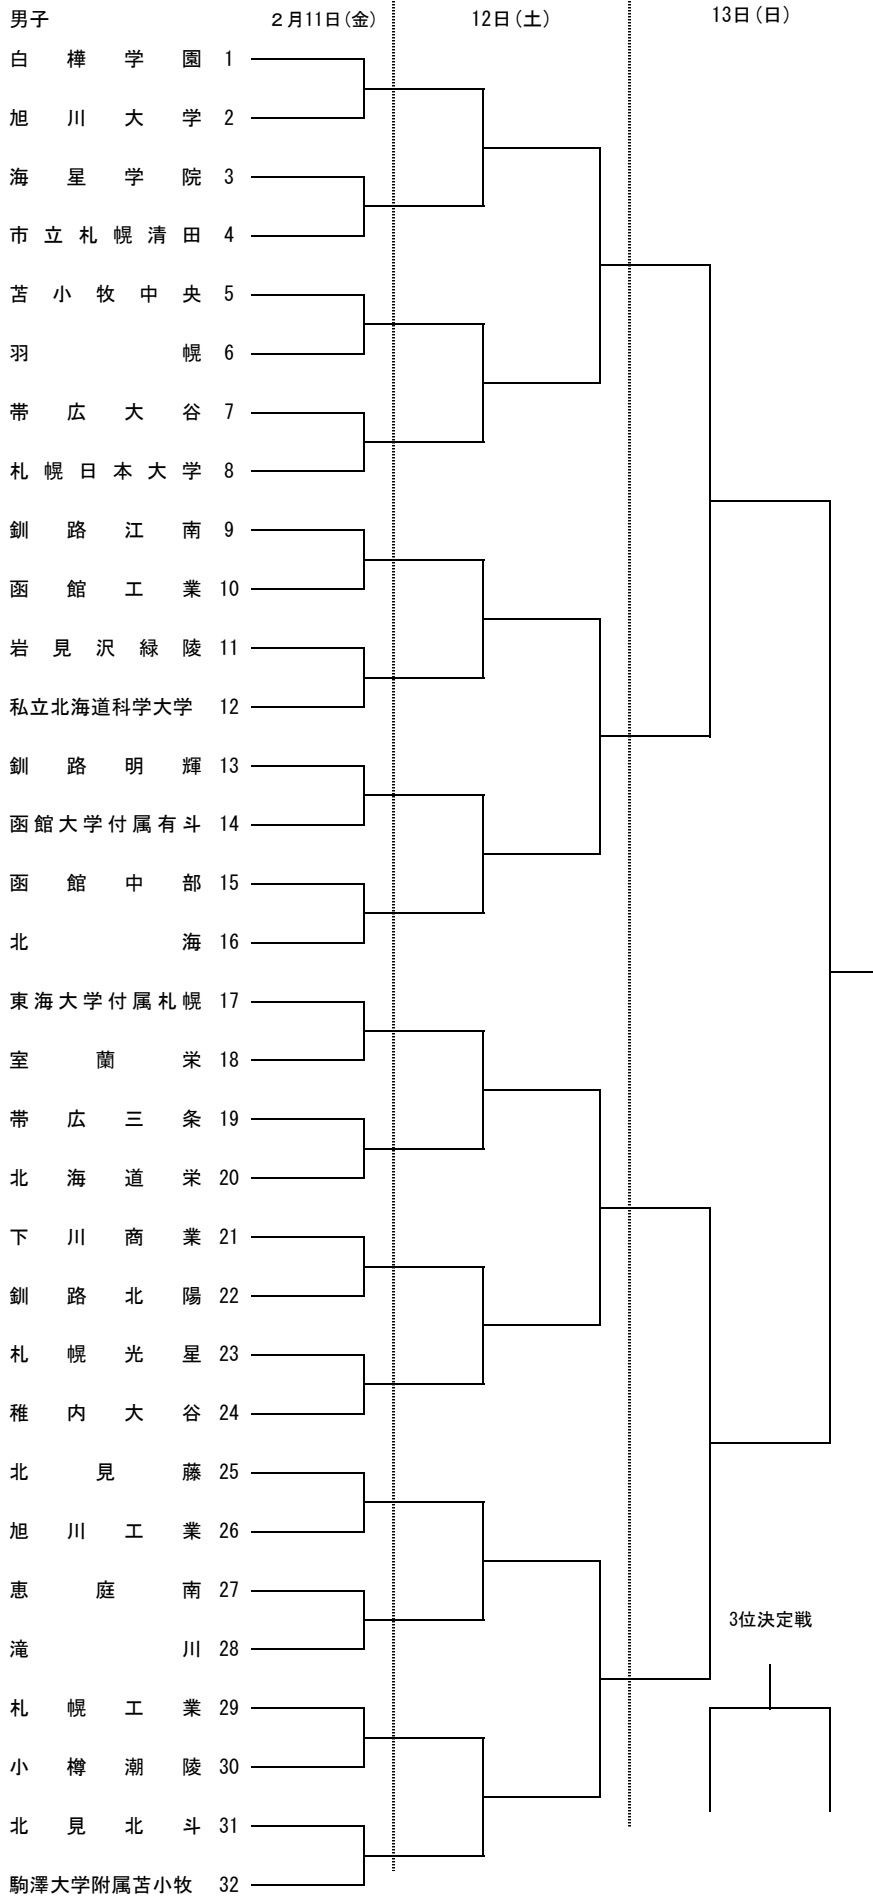

第34回北海道高等学校バスケットボール新人大会組合せ（男子）

コート記号

A・B・C・D A・B苫小牧市総合体育館 C苫小牧東高校 D苫小牧工業高校
 E・F・G・H E駒大苫小牧高校 F苫小牧南高校 G苫小牧中央高校 H苫小牧総経高校