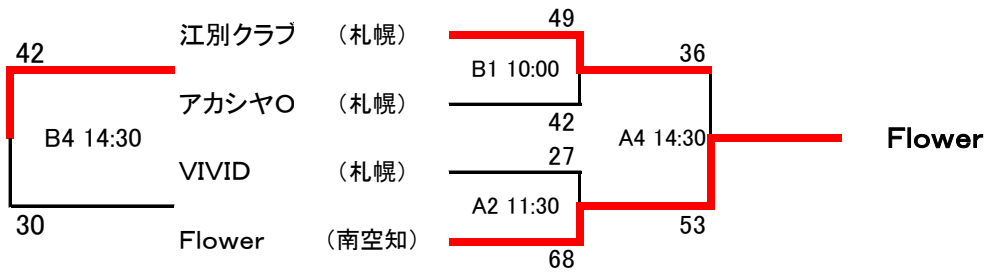

第5回北海道社会人レディースバスケットボール交流大会 結果

2022年5月7日(土)

江別市民体育館

Aブロック

Bリーグ

| チーム | ヒマワリ | セラビ | ALICE | 勝点 | 得点 | 失点 | 得失点率 | 順位 |
|------------|---------|---------|---------|----|----|----|---------|----|
| ヒマワリ (小樽) | | 41 - 27 | 54 - 27 | 4 | 95 | 52 | 182.69% | 1 |
| セラビ (札幌) | 27 - 41 | | 38 - 15 | 3 | 65 | 56 | 116.07% | 2 |
| ALICE (札幌) | 27 - 54 | 15 - 38 | | 2 | 42 | 92 | 45.65% | 3 |