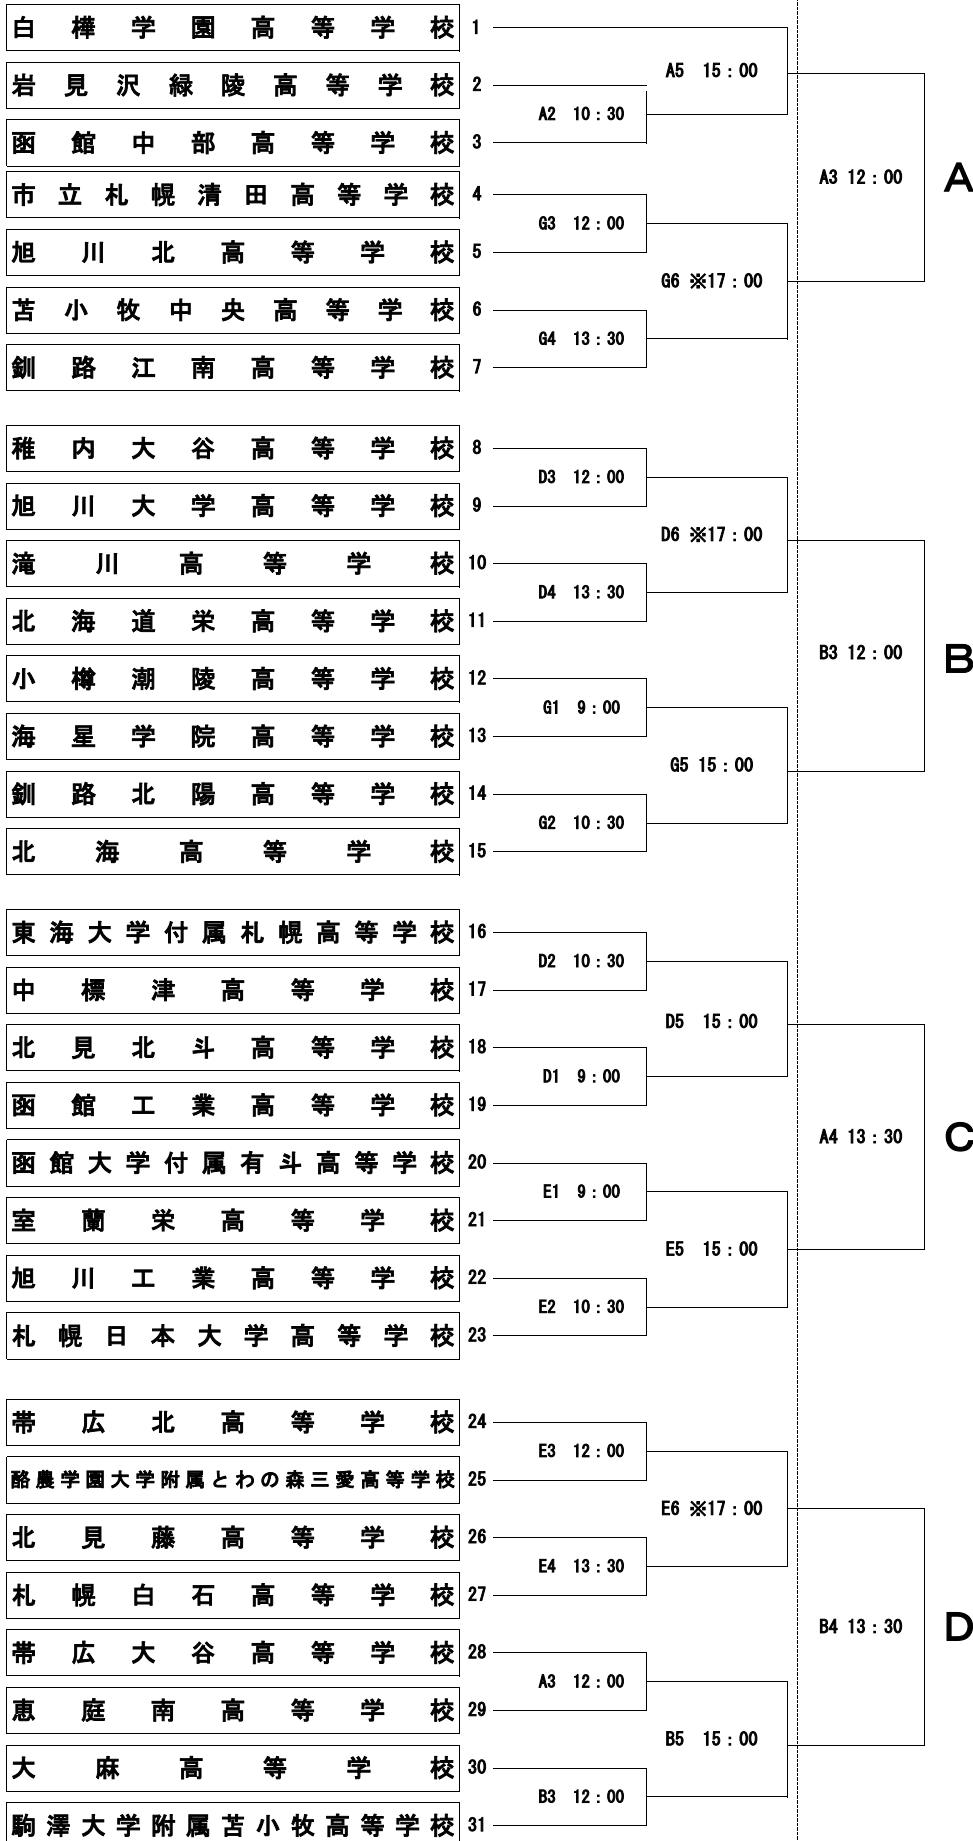

# 男子組み合わせ

17日(金)

18日(土)

## 決勝リーグ

18日(土)	
A6	16:30
(濃) A-B (白)	
B6	16:30
(濃) C-D (白)	
19日(日)	
A2	10:30
(濃) AB勝-CD負(白)	
B2	10:30
(濃) AB負-CD勝(白)	
A4	13:30
(白) AB勝-CD勝(濃)	
B4	13:30
(白) AB負-CD負(濃)	

※ベンチについては  
ユニフォームの色に関わらず  
番号の若いチームが  
T.O席の向かって右側となる

- A・Bコート  
苫小牧市総合体育館  
Cコート  
苫小牧東高等学校  
Dコート  
苫小牧工業高等学校  
Eコート  
駒澤大学附属苫小牧高等学校  
Fコート  
苫小牧南高等学校  
Gコート  
苫小牧中央高等学校  
Hコート  
苫小牧総合経済高等学校

※上側が白色のユニフォーム