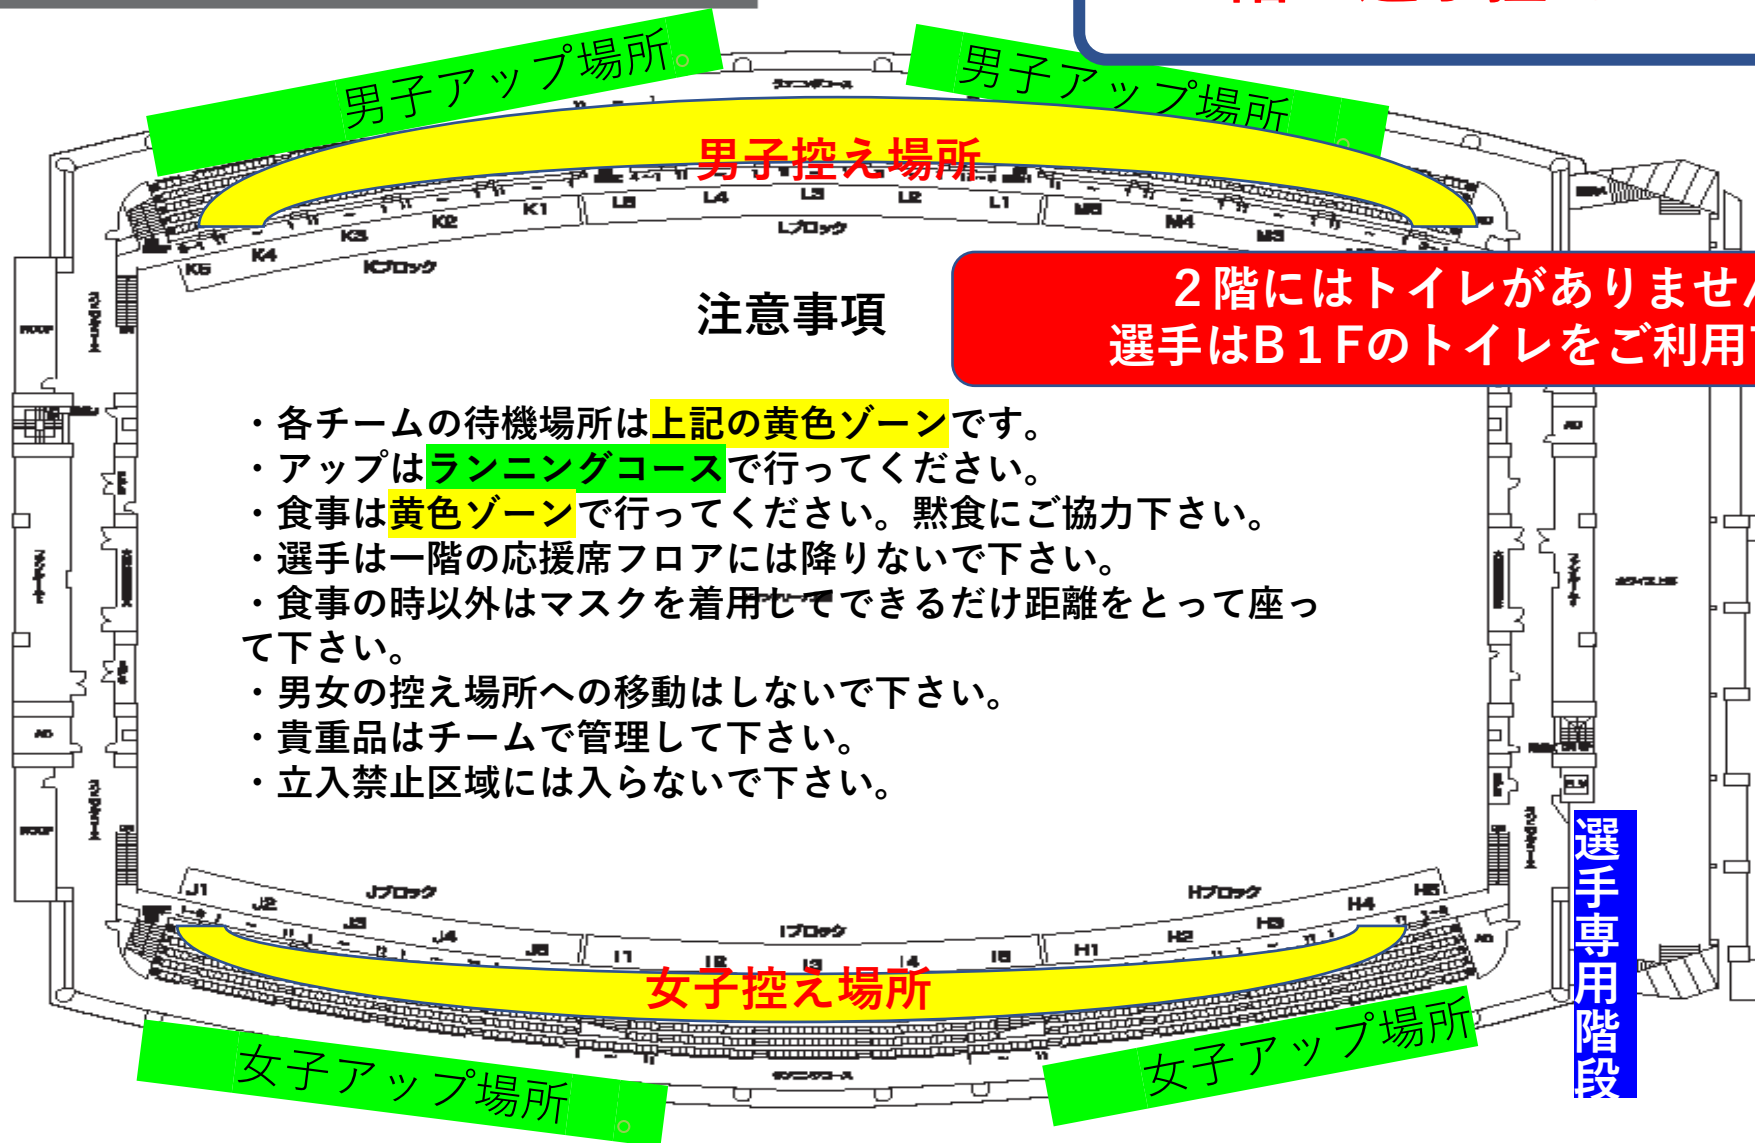

2階「選手控えフロア」

1階「チーム応援フロア」

B1階「競技フロア」

選手・スタッフは
一步通行でお願い
します！

男子更衣スペース

出入禁止

男子コート入口

男女コート入口

選手専用
階段

サブアリーナ
は使えません

Aコート

Bコート

Cコート

Dコート

選手・スタッフ動線

コート出口

出入り禁止

出入り禁止

選手専用
階段

審判ミー
ティング
スペース

審判控室

大会本部

チーム
リクルート 入口

女性審判
更衣室