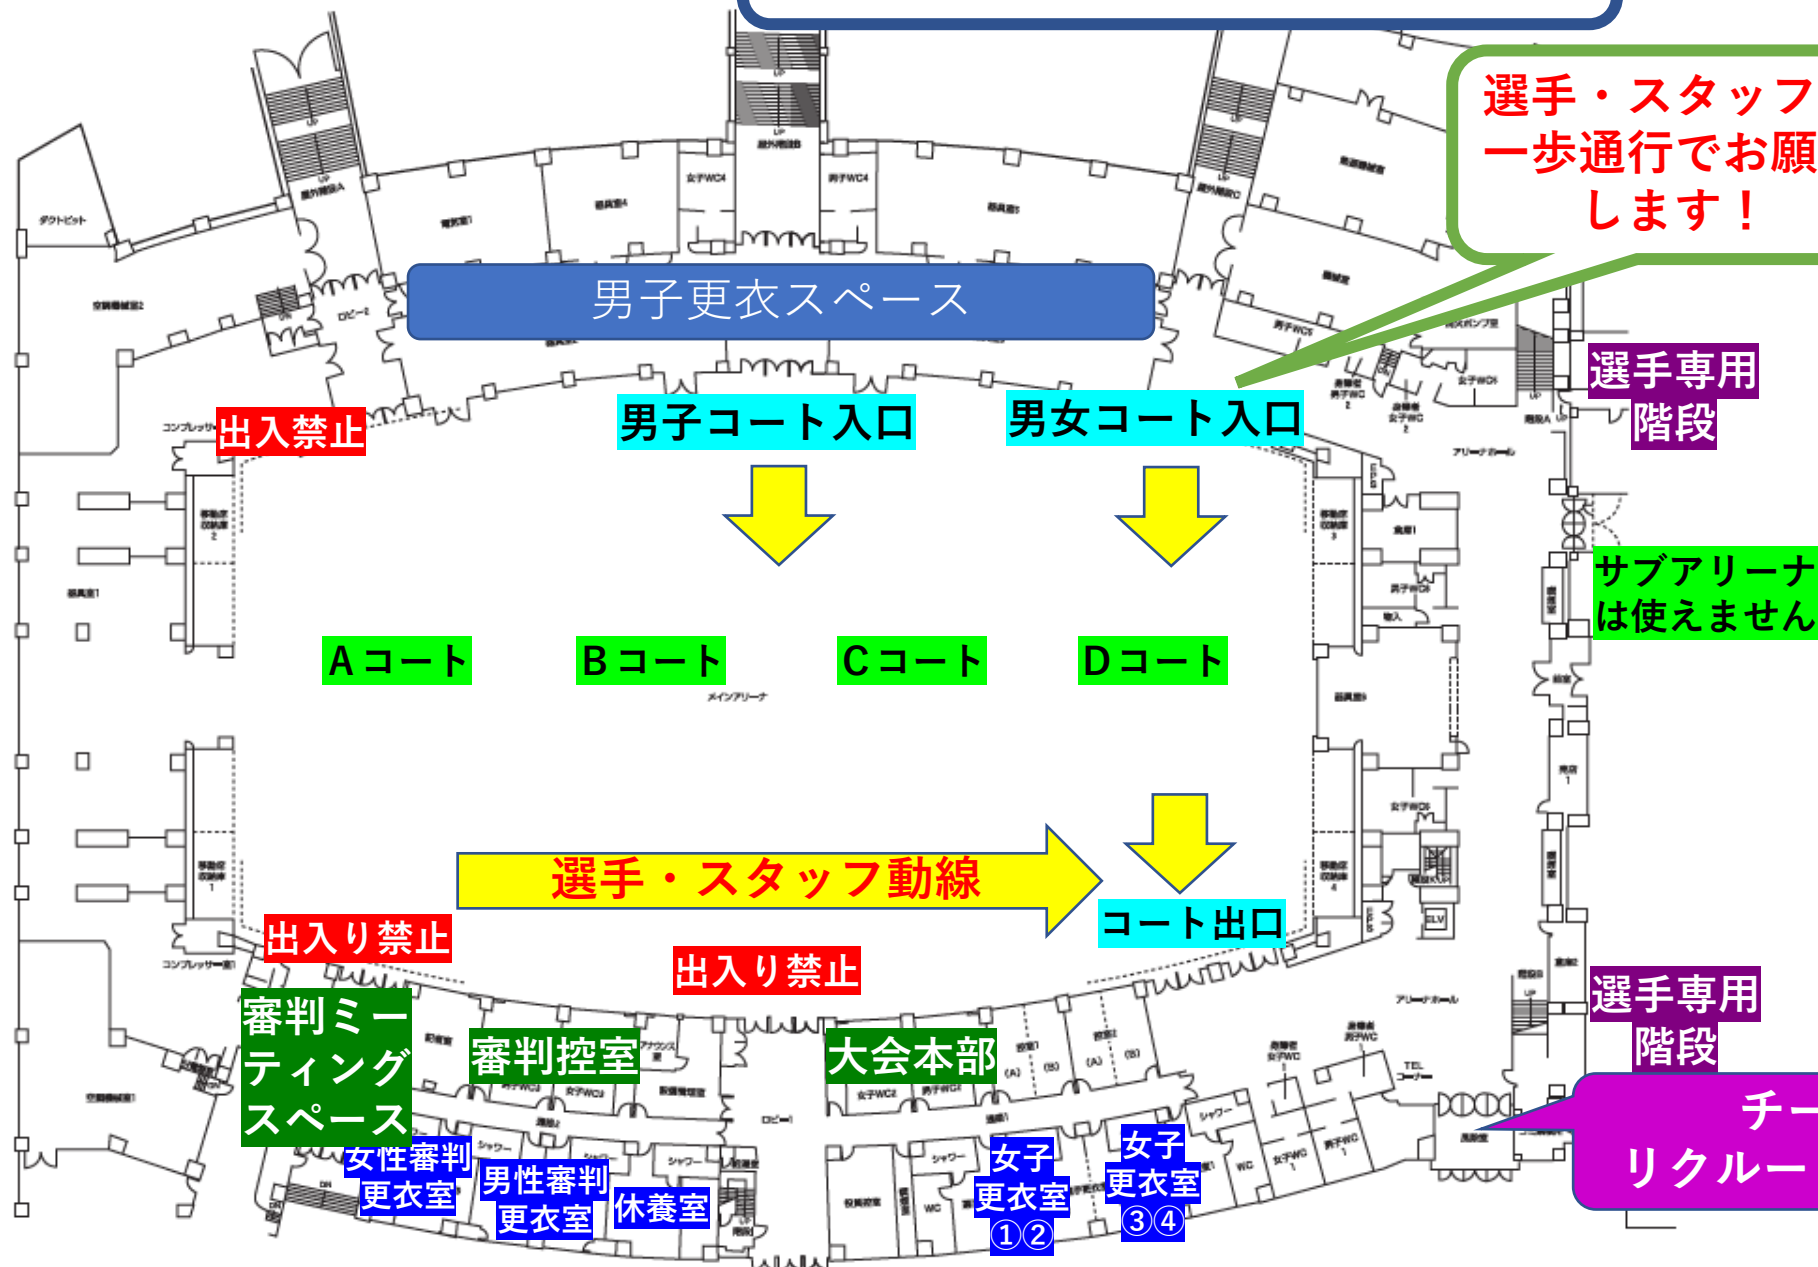

2階「選手控えフロア」

1階「チーム応援フロア」

B1階「競技フロア」

選手・スタッフは
一步通行でお願い
します！

男子更衣スペース

出入禁止

男子コート入口

男女コート入口

選手専用
階段

サブアリーナ
は使えません

Aコート

Bコート

Cコート

Dコート

選手・スタッフ動線

コート出口

出入り禁止

出入り禁止

選手専用
階段

審判ミー
ティング
スペース

審判控室

大会本部

チーム
リクルート 入口

女性審判
更衣室

男性審判
更衣室

休養室

女子
更衣室
①②

女子
更衣室
③④