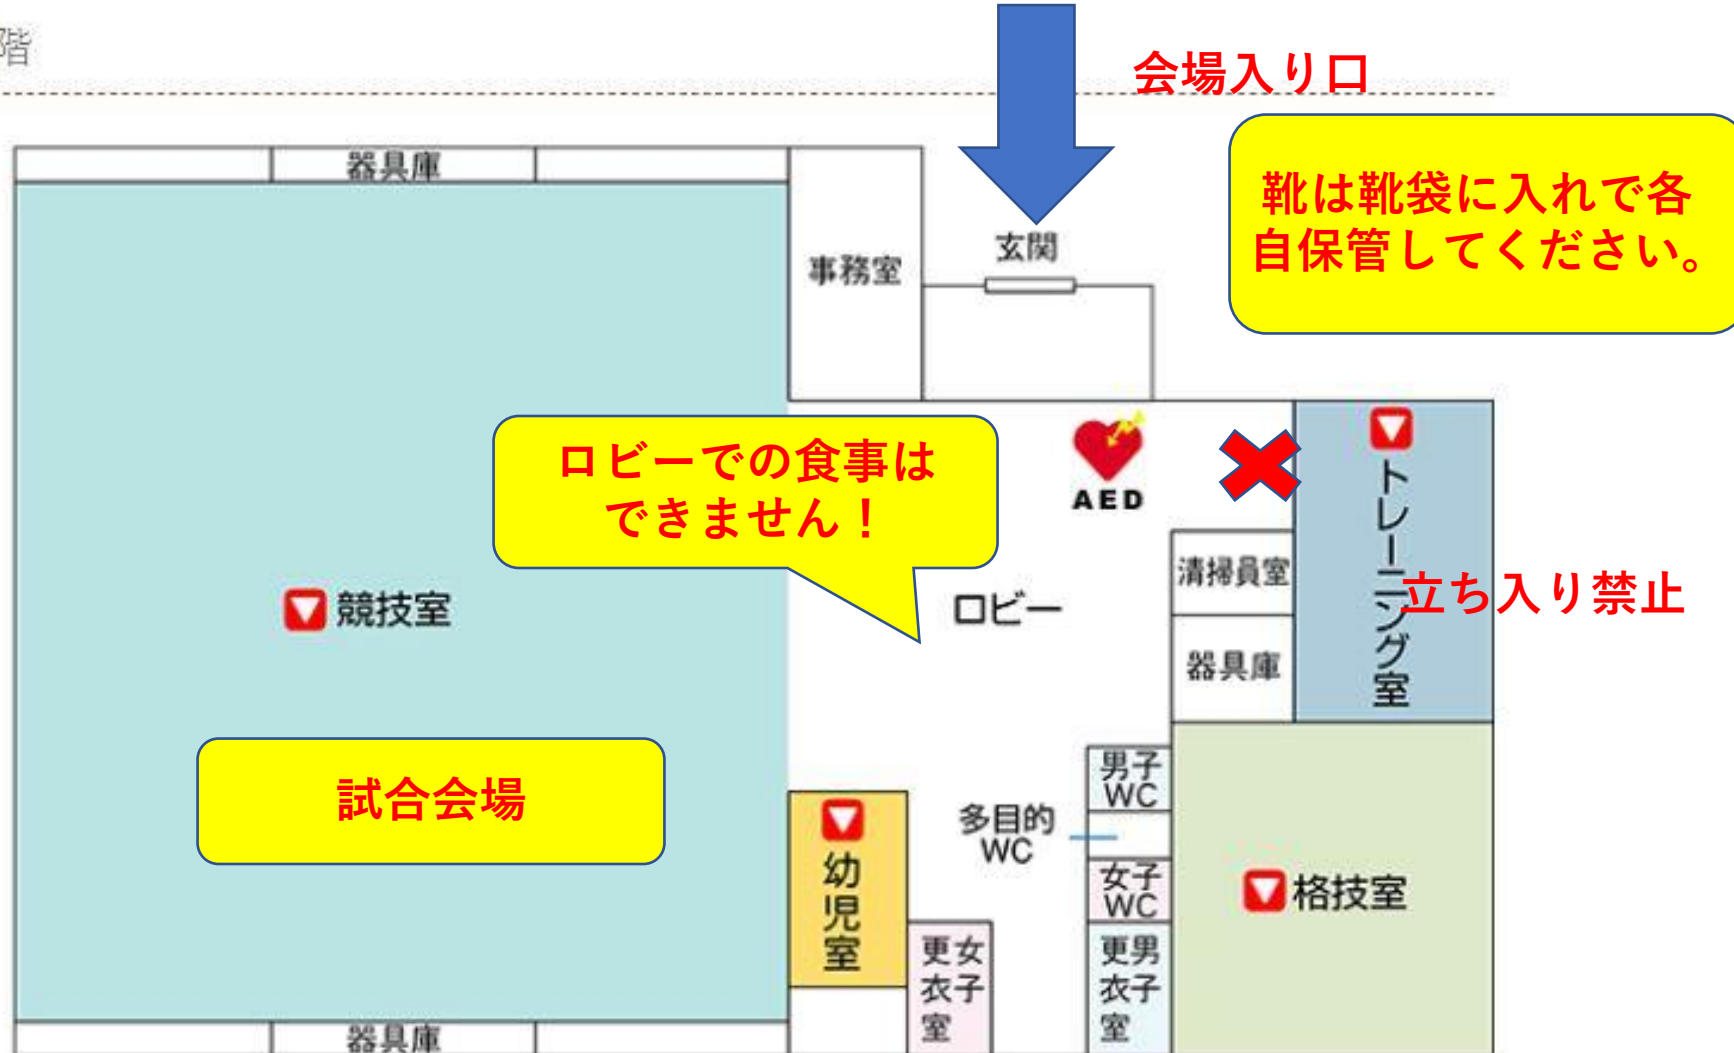

厚別区体育館 駐車場

厚別区体育館会場図 1階

1階

会場入り口

靴は靴袋に入れて各自保管してください。

ロビーでの食事はできません!

試合会場

立ち入り禁止

厚別区体育館会場図 2階

2階