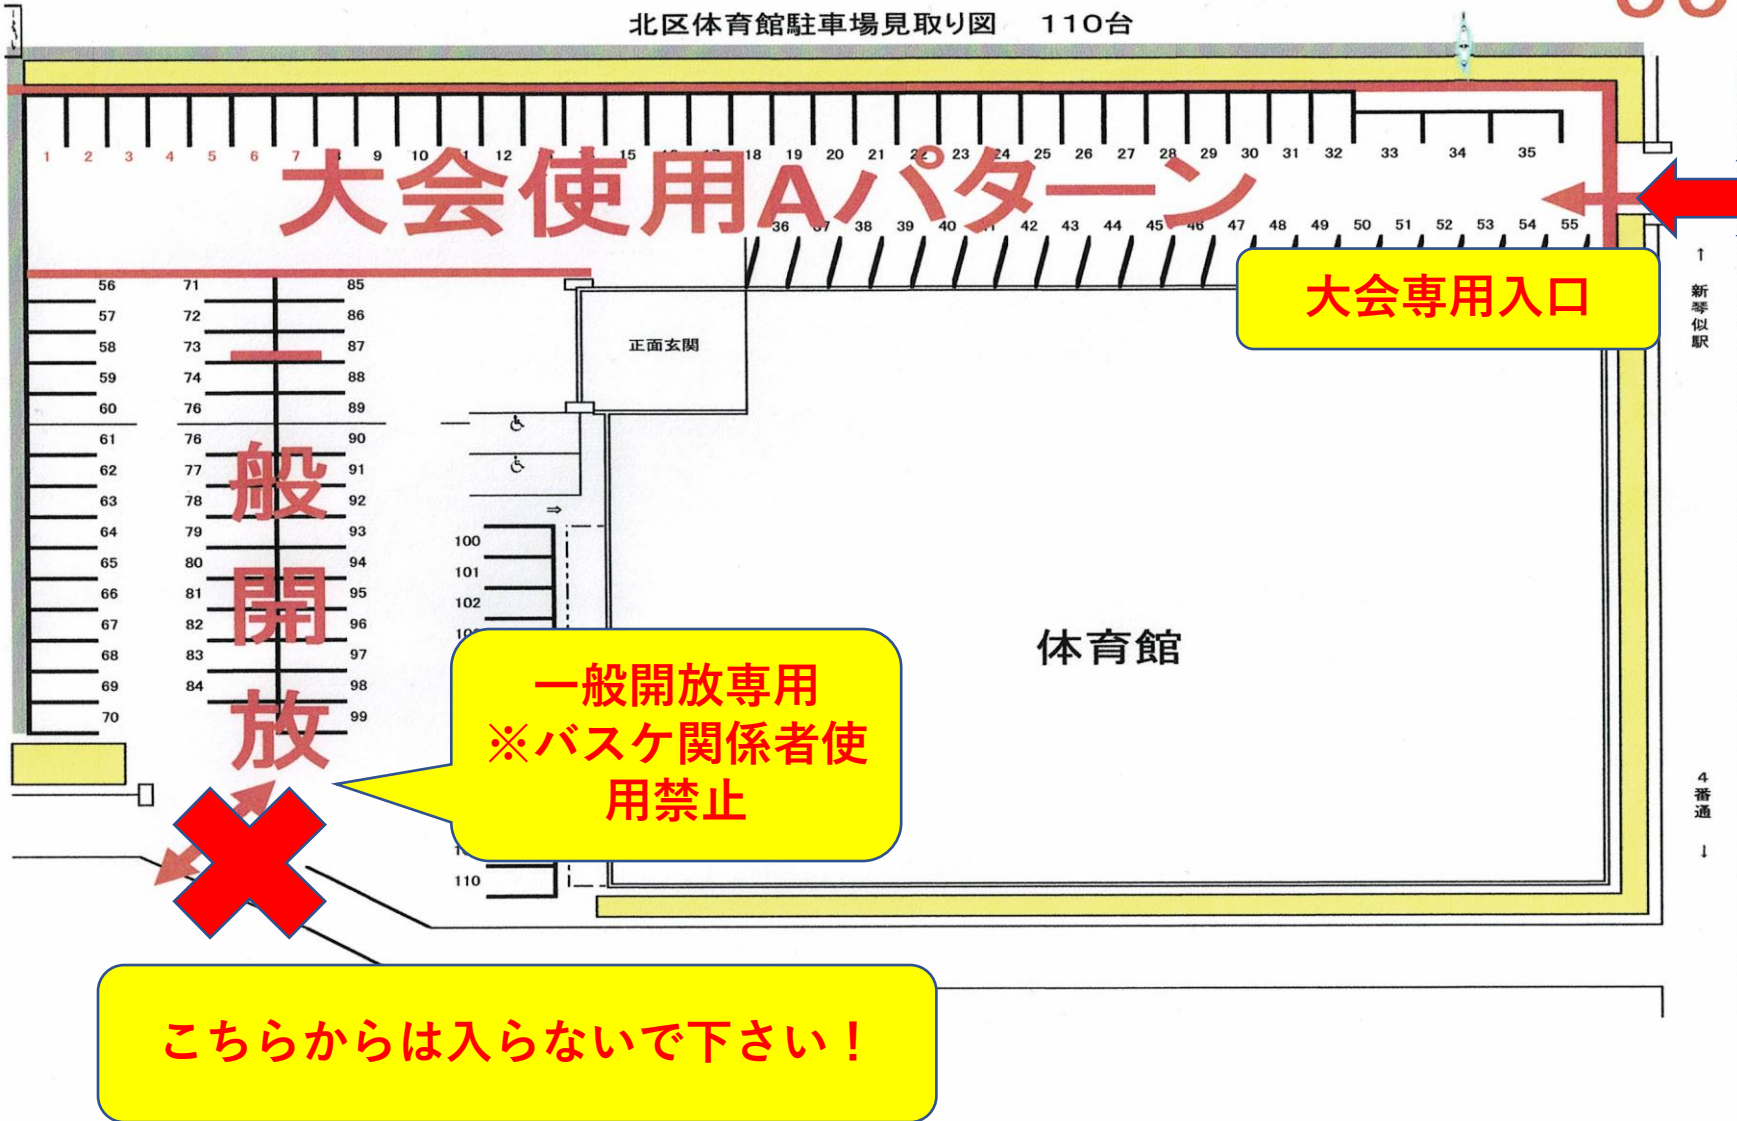

北区体育館 駐車場

55台

北区体育館駐車場見取り図 110台

JR新琴似駅

北区体育館 1階

1階

北区体育館 2階

2階