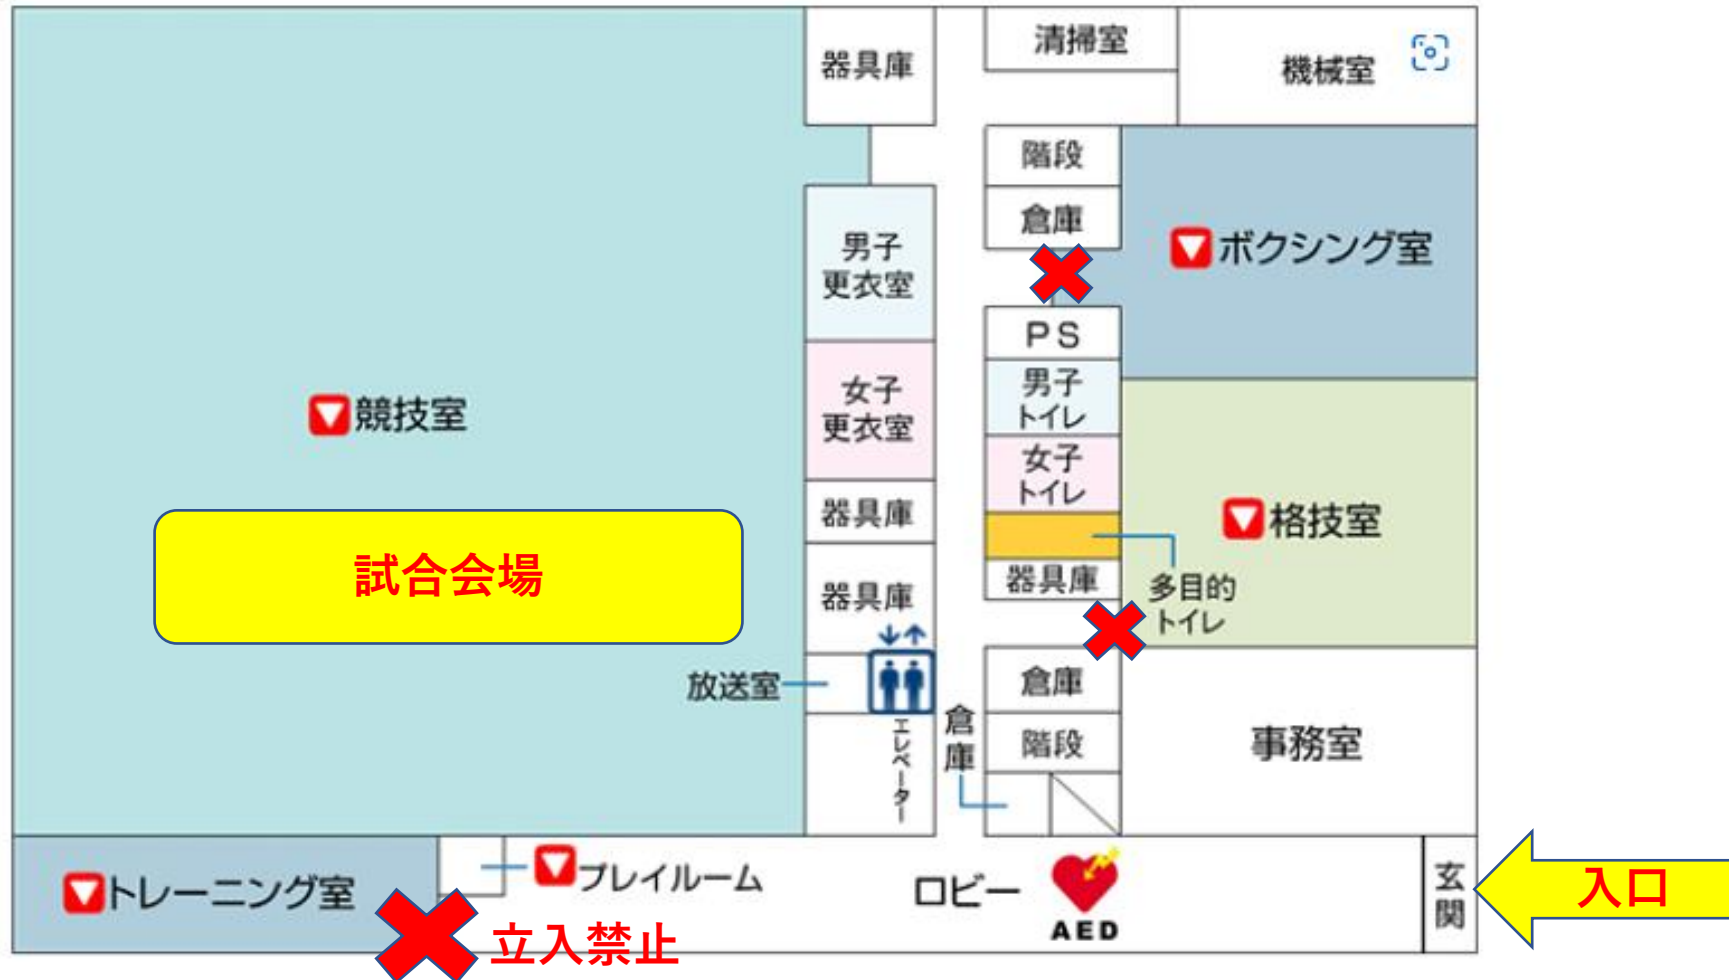

北区体育館 駐車場

55台

北区体育館駐車場見取り図 110台

JR新琴似駅

北区体育館 1階

1階

北区体育館 2階

2階