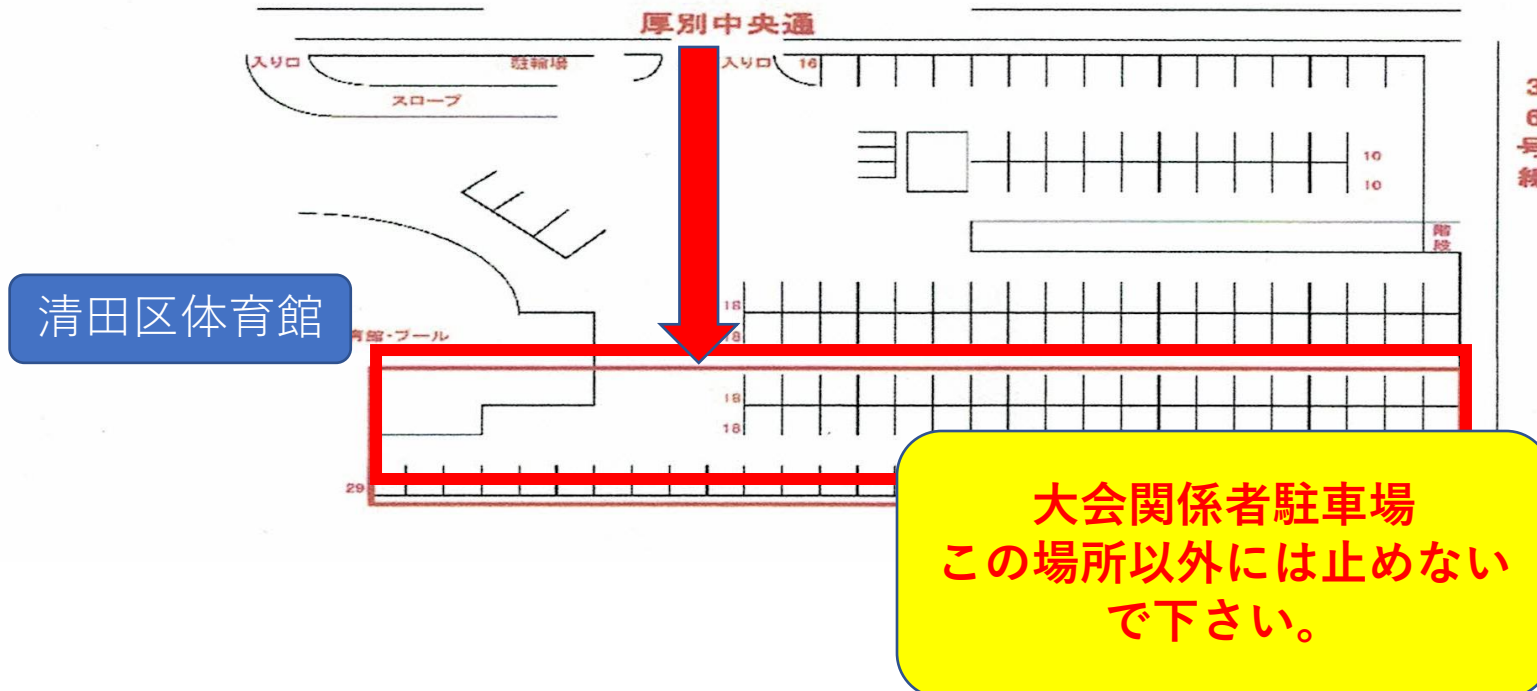

清田区体育館 駐車場

◆駐車場整理についての確認事項

駐車場については、駐車場入口から入って奥3列(65台)が専用利用のお客様の駐車スペースとなっております。入って手前側は、一般開放のお客様用となっておりますので、駐車しないようお願い致します。
※利用人数の多い大会については、駐車場台数の変更も検討いたしますので事前にご相談ください。
※冬季期間は、積雪の関係上、65台駐車できない場合がございますので、予めご了承ください。

清田区体育館会場図 1階

フロアガイド

1階

清田区体育館会場図 2階

2階