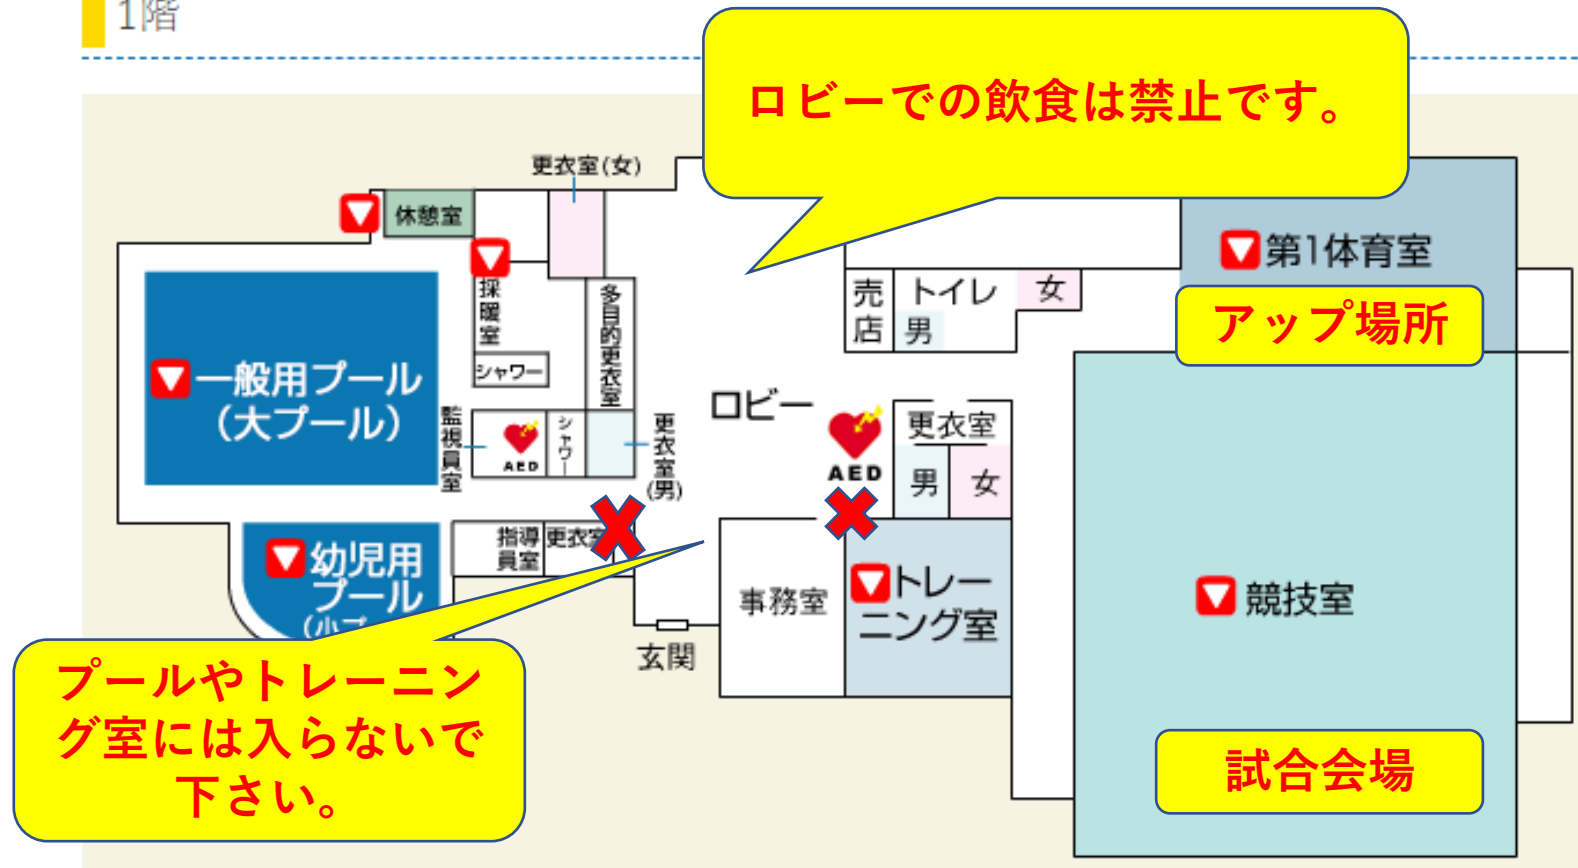

清田区体育館 駐車場

◆駐車場整理についての確認事項

駐車場については、駐車場入口から入って奥3列(65台)が専用利用のお客様の駐車スペースとなっております。入って手前側は、一般開放のお客様用となっておりますので、駐車しないようお願い致します。
※利用人数の多い大会については、駐車場台数の変更も検討いたしますので事前にご相談ください。
※冬季期間は、積雪の関係上、65台駐車できない場合がございますので、予めご了承ください。

清田区体育館会場図 1階

フロアガイド

1階

清田区体育館会場図 2階

2階