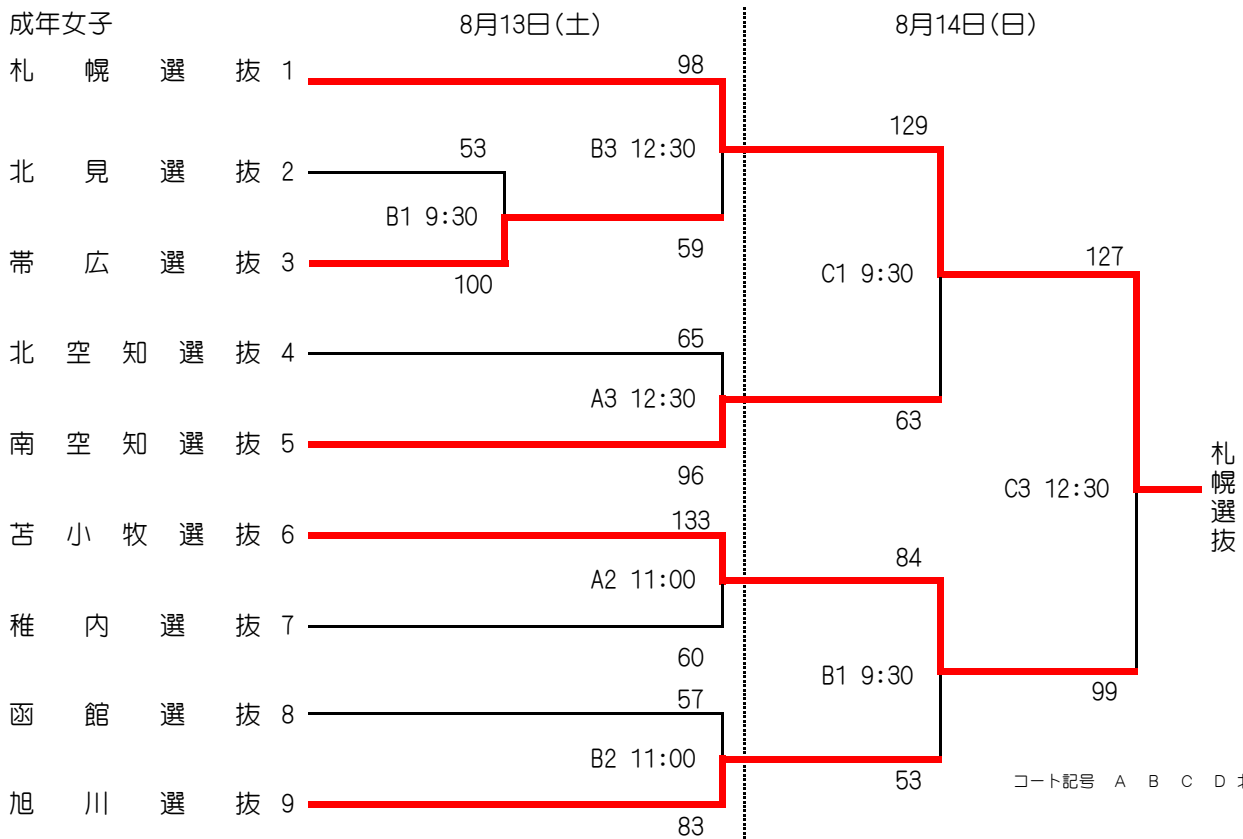

第77回国民体育大会北海道予選会組合せ

コート記号 A・B・C・D : 北海きたえーる

コート記号 A B C D 北海きたえーる