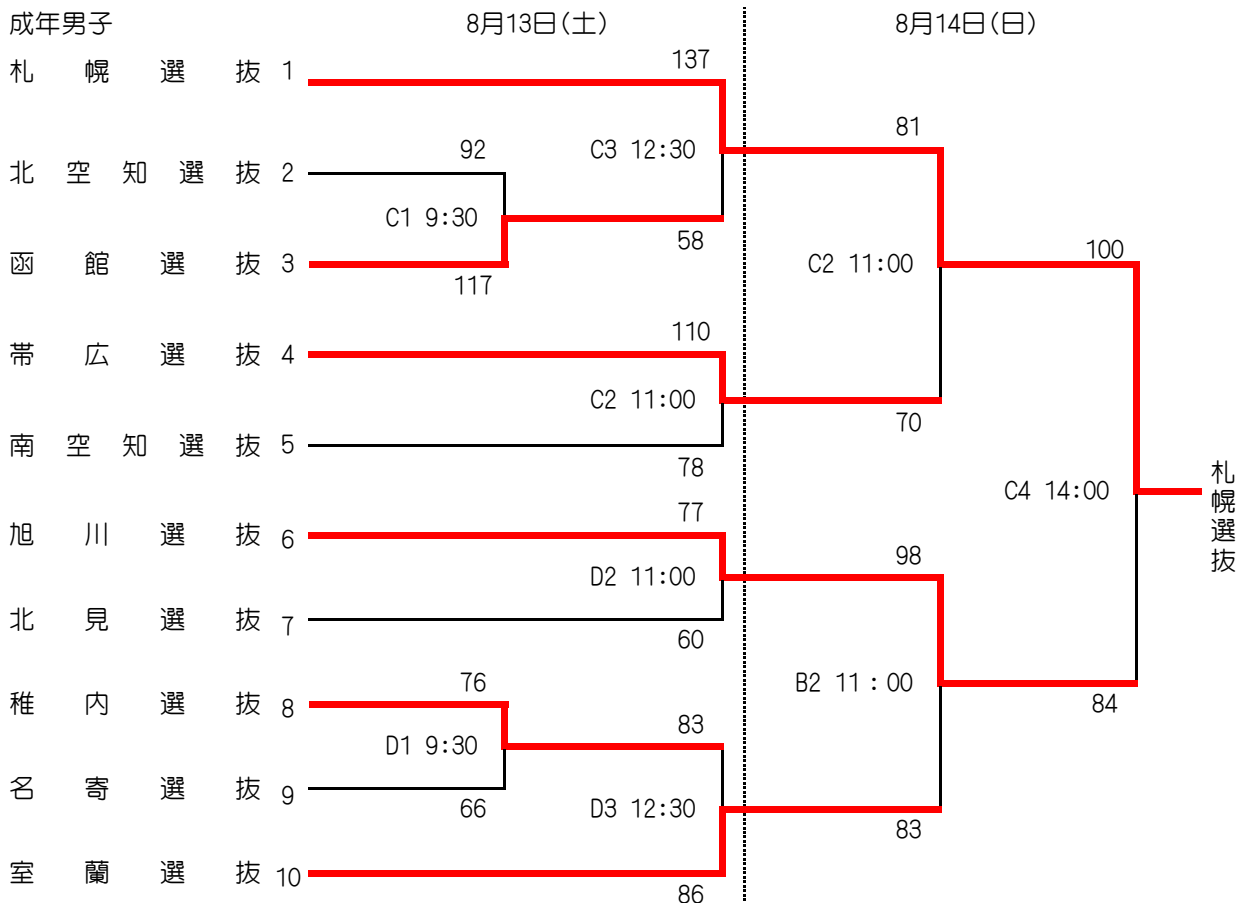

第77回国民体育大会北海道予選会組合せ

コート記号 A・B・C・D : 北海きたえーる

コート記号 A B C D 北海きたえーる