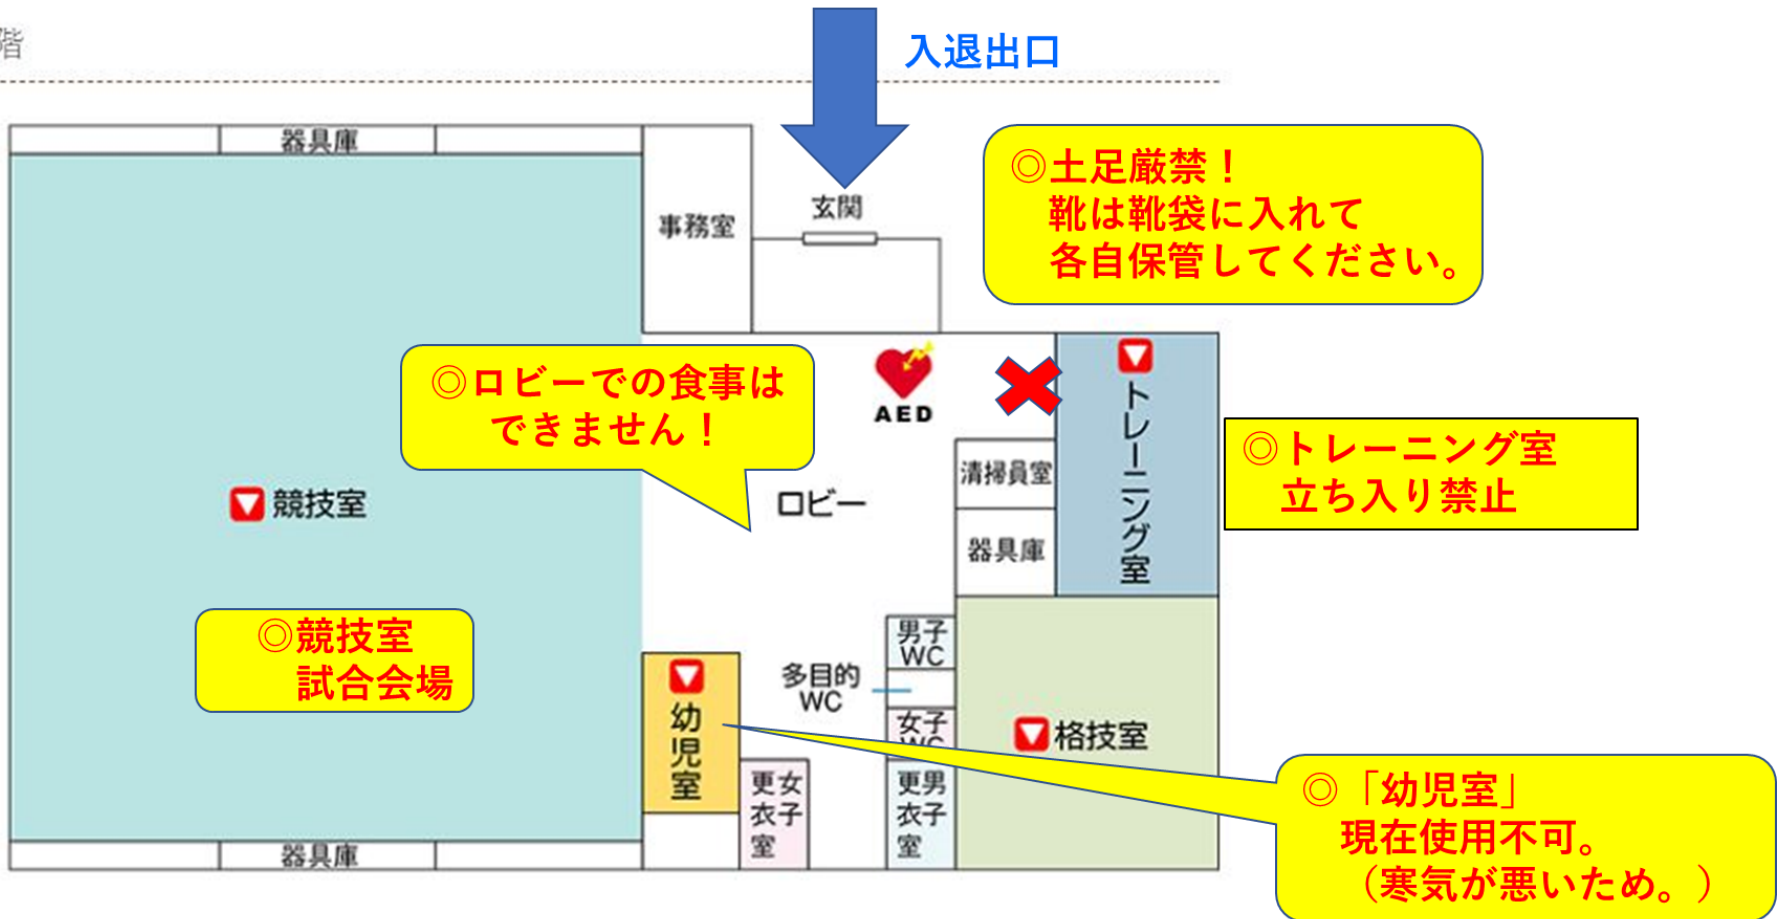

# 厚別区体育館会場図 1階

1階

# 厚別区体育館会場図 2階

2階

# 厚別区体育館 駐車場

◎一般利用者専用  
※バスケ関係者  
「使用禁止」

「第1駐車場」  
◎チームの方はこちらの  
をご利用下さい。  
★駐車券が必要です!  
チーム1台可

「第2駐車場」  
◎役員専用駐車場  
★駐車券が必要です!  
※チームの方はご遠慮願います!