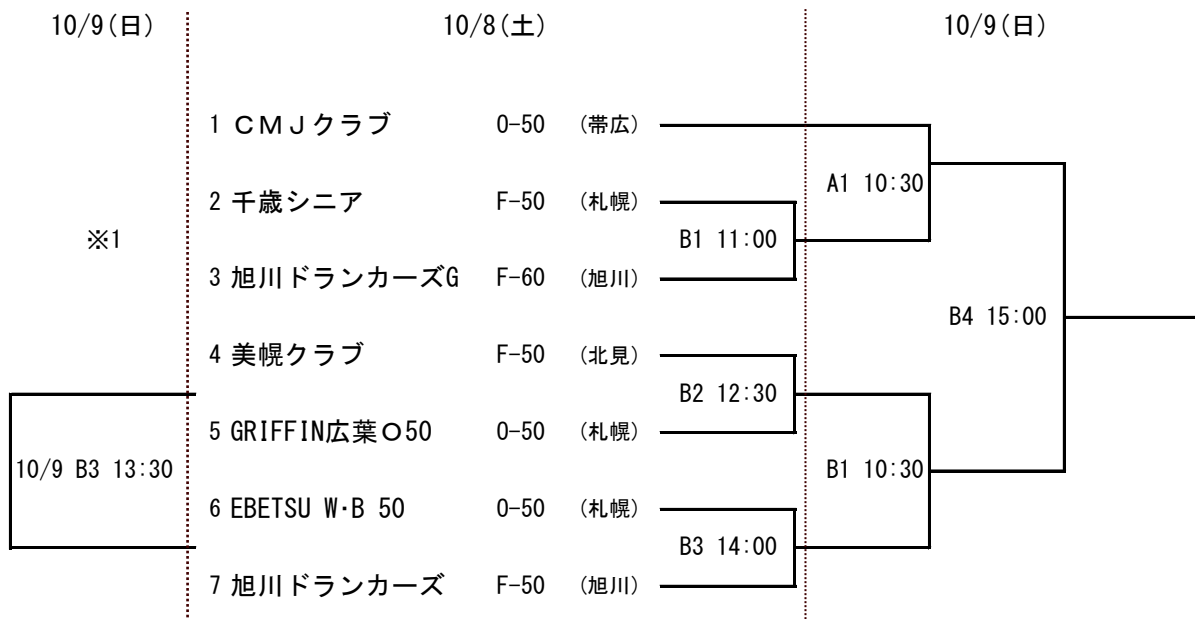

第5回北海道社会人0-40/0-50、フレンドリー(MF-50・60) バスケットボール交歓大会

【0-40】

【0-50・F-50/60】

※1 10/8 (土)

審判割表、T・O割表

10月8日(土)

No.	時間		Aコート		Bコート	
1	11:00	試合	EBETSU W・B 40	STATUS		
		審判	道協会	アトムズ		
		T・O	アトムズ			
2	12:30	試合	BRAHMAN BASIS	FANTASY DOME	美幌クラブ	GRIFFIN広葉O50
		審判	EBETSU W・B 40	STATUS	EBETSU W・B 50	旭川ドラんカーズ
		T・O	EBETSU W・B 40	STATUS	EBETSU W・B 50	旭川ドラんカーズ
3	14:00	試合	アトムズ	K-STARS	EBETSU W・B 50	旭川ドラんカーズ
		審判	道協会	道協会	美幌クラブ	GRIFFIN広葉O50
		T・O	BRAHMAN BASIS	FANTASY DOME	美幌クラブ	GRIFFIN広葉O50
4	15:30	試合	A1の負け	千歳シニア		
		審判	道協会	K-STARS		
		T・O	K-STARS			

※ T・Oは、各コート左側が前半、右側が後半

10月9日(日)

No.	時間		Aコート		Bコート	
1	10:30	試合	CMJクラブ	千歳シニア	10/8 B2の勝ち	10/8 B3の勝ち
		審判	道協会	道協会	道協会	道協会
		T・O	10/8 A2の負け		10/8 B2の負け	
2	12:00	試合	BACK DRAFT	10/8 A1の勝ち	10/8 A2の勝ち	10/8 A3の勝ち
		審判	CMJクラブ	千歳シニア	10/8 B2の勝ち	10/8 B3の勝ち
		T・O	CMJクラブ	千歳シニア	10/8 B2の勝ち	10/8 B3の勝ち
3	13:30	試合	10/8 A2の負け	10/8 A3の負け	10/8 B2の負け	10/8 B3の負け
		審判	BACK DRAFT	10/8 A1の勝ち	10/8 A2の勝ち	10/8 A3の勝ち
		T・O	BACK DRAFT	10/8 A1の勝ち	10/8 A2の勝ち	10/8 A3の勝ち
4	15:00	試合	A2の勝ち	B2の勝ち	A1の勝ち	B1の勝ち
		審判	道協会	道協会	道協会	道協会
		T・O	10/8 A3の負け		10/8 B3の負け	

※T・Oは、各コート左側が前半、右側が後半