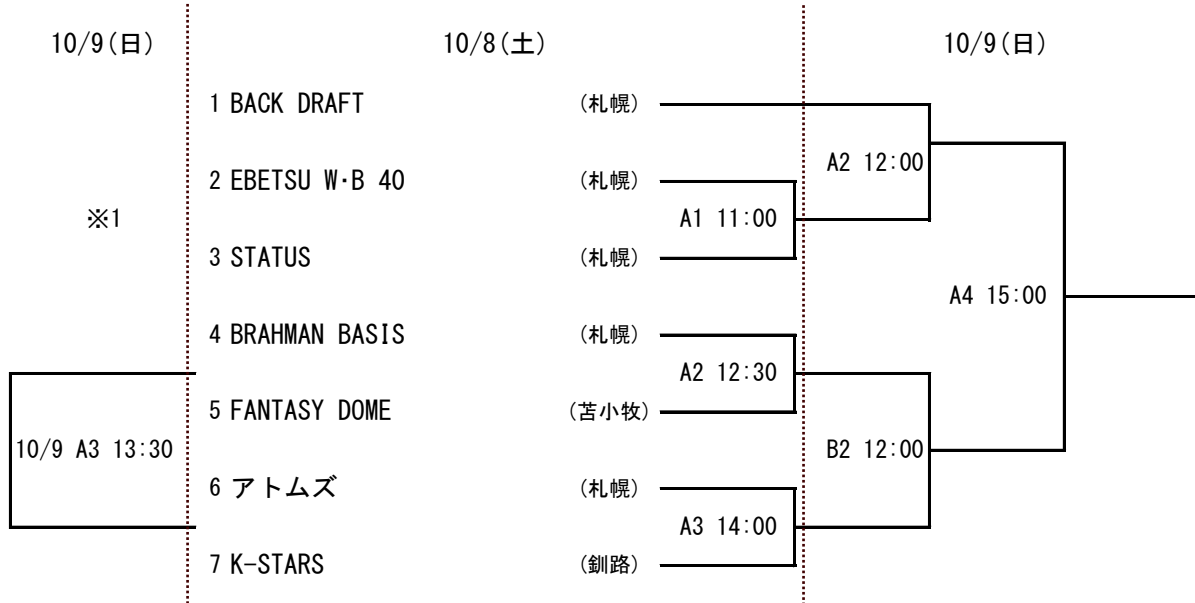

第5回北海道社会人0-40/0-50、フレンドリー(MF-50・60) バスケットボール交歓大会

【0-40】

【0-50・F-50/60】

※1 10/8 (土)

審判割表、T・O割表

10月8日(土)

No.	時間		Aコート		Bコート	
1	11:00	試合	EBETSU W・B 40	STATUS		
		審判	道協会	アトムズ		
		T・O	アトムズ			
2	12:30	試合	BRAHMAN BASIS	FANTASY DOME	美幌クラブ	GRIFFIN広葉O50
		審判	EBETSU W・B 40	STATUS	EBETSU W・B 50	旭川ドラんカーズ
		T・O	EBETSU W・B 40	STATUS	EBETSU W・B 50	旭川ドラんカーズ
3	14:00	試合	アトムズ	K-STARS	EBETSU W・B 50	旭川ドラんカーズ
		審判	道協会	道協会	美幌クラブ	GRIFFIN広葉O50
		T・O	BRAHMAN BASIS	FANTASY DOME	美幌クラブ	GRIFFIN広葉O50
4	15:30	試合	A1の負け	千歳シニア		
		審判	道協会	K-STARS		
		T・O	K-STARS			

※ T・Oは、各コート左側が前半、右側が後半

10月9日(日)

No.	時間		Aコート		Bコート	
1	10:30	試合	CMJクラブ	千歳シニア	10/8 B2の勝ち	10/8 B3の勝ち
		審判	道協会	道協会	道協会	道協会
		T・O	10/8 A2の負け		10/8 B2の負け	
2	12:00	試合	BACK DRAFT	10/8 A1の勝ち	10/8 A2の勝ち	10/8 A3の勝ち
		審判	CMJクラブ	千歳シニア	10/8 B2の勝ち	10/8 B3の勝ち
		T・O	CMJクラブ	千歳シニア	10/8 B2の勝ち	10/8 B3の勝ち
3	13:30	試合	10/8 A2の負け	10/8 A3の負け	10/8 B2の負け	10/8 B3の負け
		審判	BACK DRAFT	10/8 A1の勝ち	10/8 A2の勝ち	10/8 A3の勝ち
		T・O	BACK DRAFT	10/8 A1の勝ち	10/8 A2の勝ち	10/8 A3の勝ち
4	15:00	試合	A2の勝ち	B2の勝ち	A1の勝ち	B1の勝ち
		審判	道協会	道協会	道協会	道協会
		T・O	10/8 A3の負け		10/8 B3の負け	

※T・Oは、各コート左側が前半、右側が後半