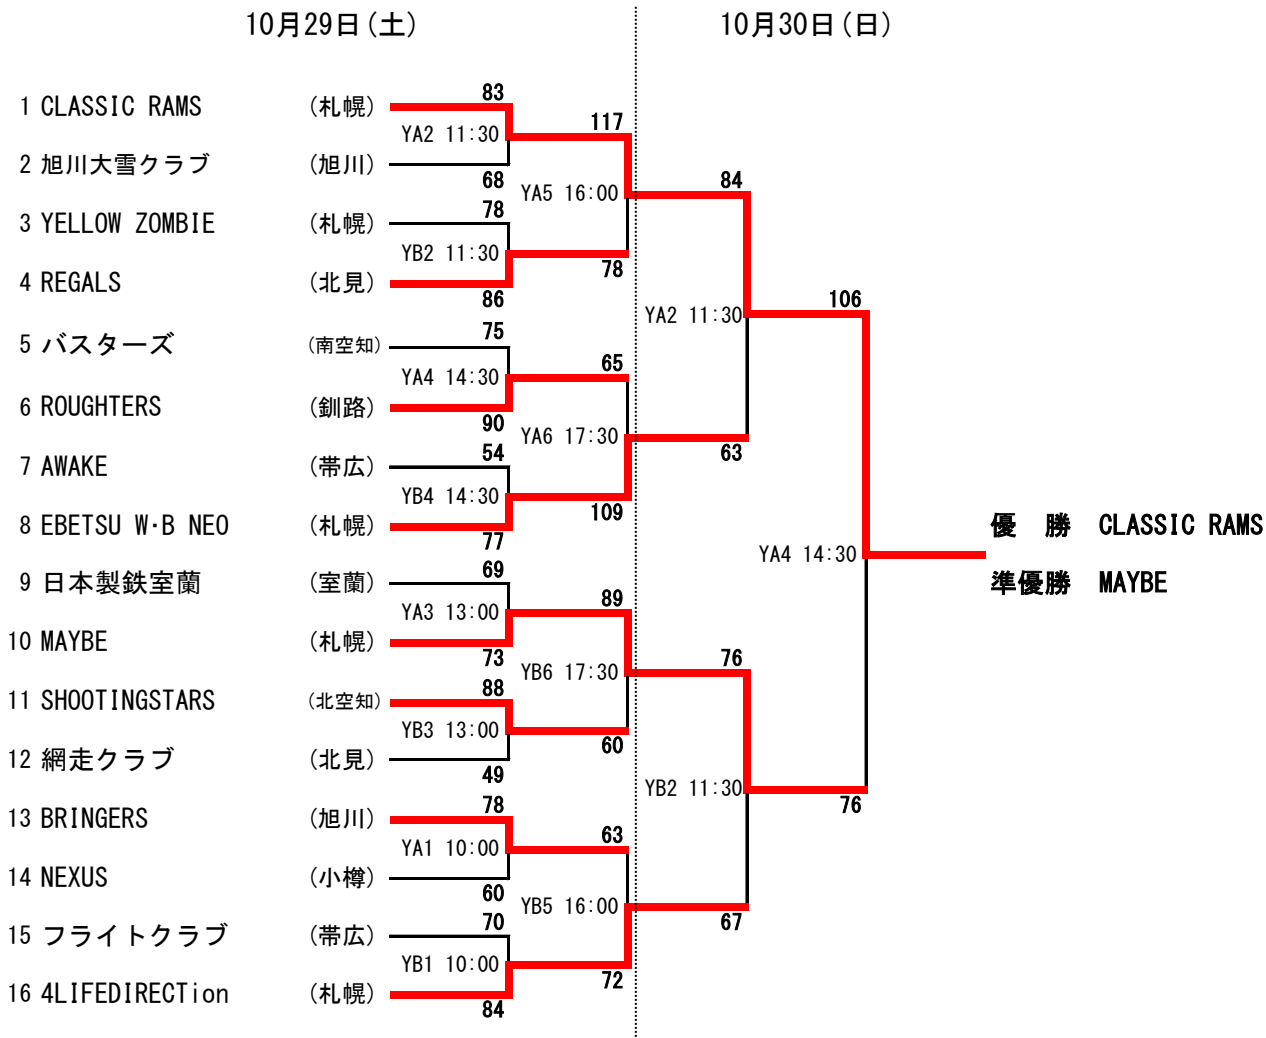

# 全日本社会人バスケットボール選手権大会北海道ブロック予選

## 【男子】

日程:2022年10月29日(土)、30日(日)

会場:1.2日目 ゆうぱり文化スポーツセンター(YA, YB)

## 【女子】

日程:2022年10月29日(土)、30日(日)

会場:1日目 栗山町スポーツセンター(KA, KB)

2日目 ゆうぱり文化スポーツセンター(YA, YB)