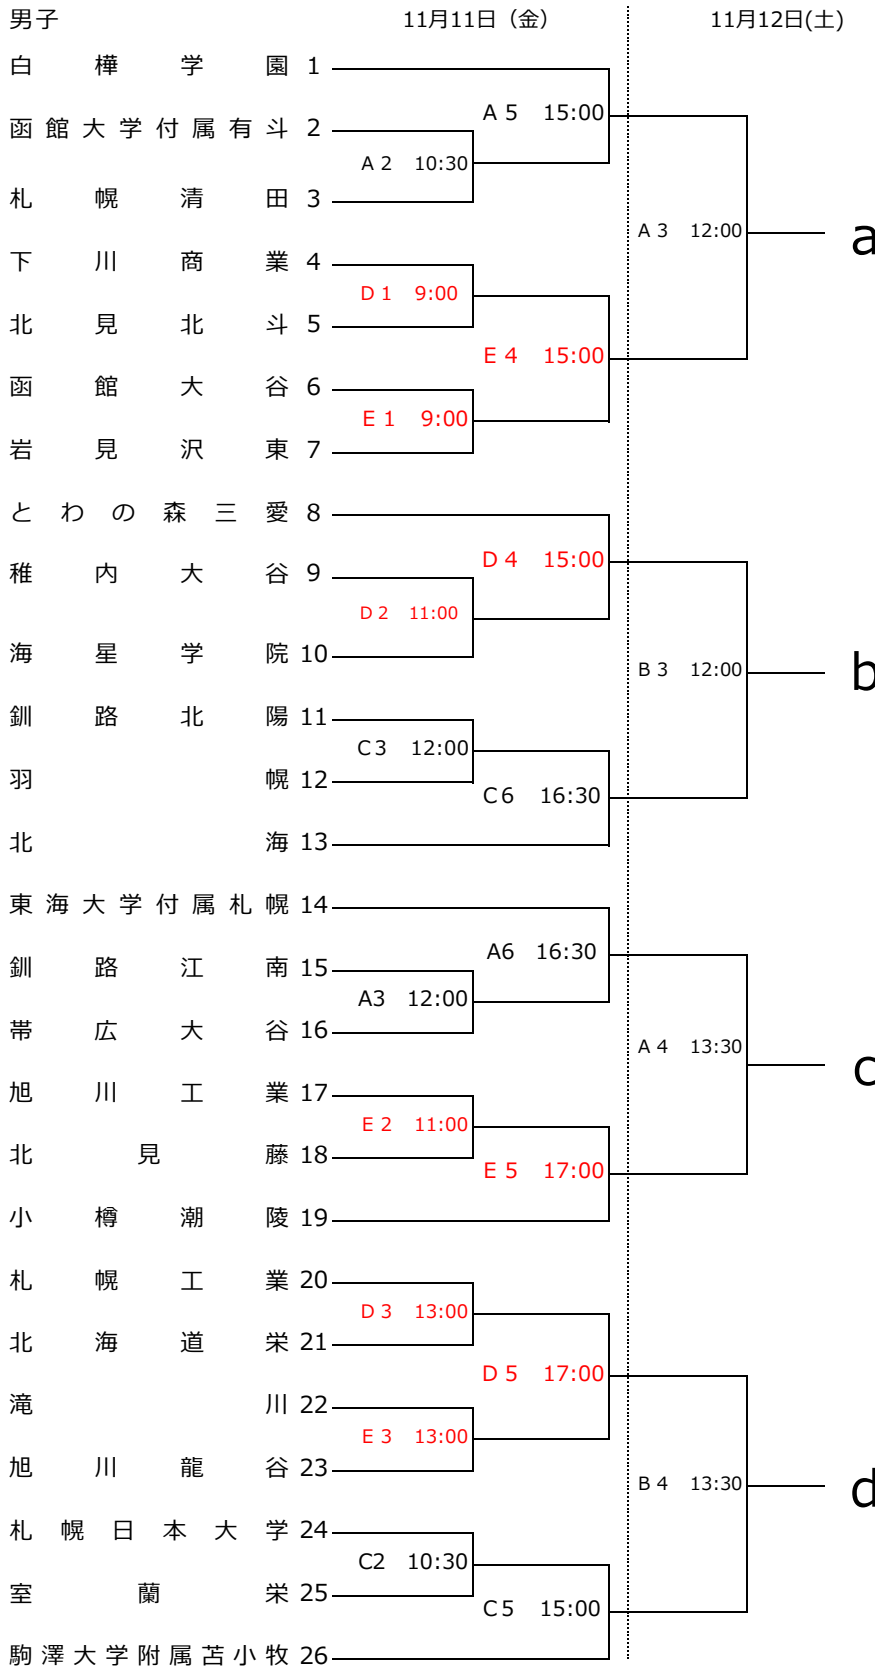

第75回 全国高等学校バスケットボール選手権大会 北海道予選会(ウインターカップ2022)

決勝リーグ	
11月12日(土)	
A 6 16:30	(濃) a-b (白)
B 6 16:30	(濃) c-d (白)
11月13日(日)	
A 2 10:30	(濃) ab勝-cd負 (白)
B 2 10:30	(濃) ab負-cd勝 (白)
A 4 13:30	(白) ab勝-cd勝 (濃)
B 4 13:30	(白) ab負-cd負 (濃)
※ベンチについては ユニフォームの色に関わらず 番号の若いチームがT O 席に向かって右側となる	

コート記号 A B C 栗林商会アリーナ
 D E 登別市総合体育館
 F 登別青嶺高等学校
 G 伊達開来高等学校

※トーナメント戦は番号の小さいチームがユニホーム淡色(白)を着用して下さい。