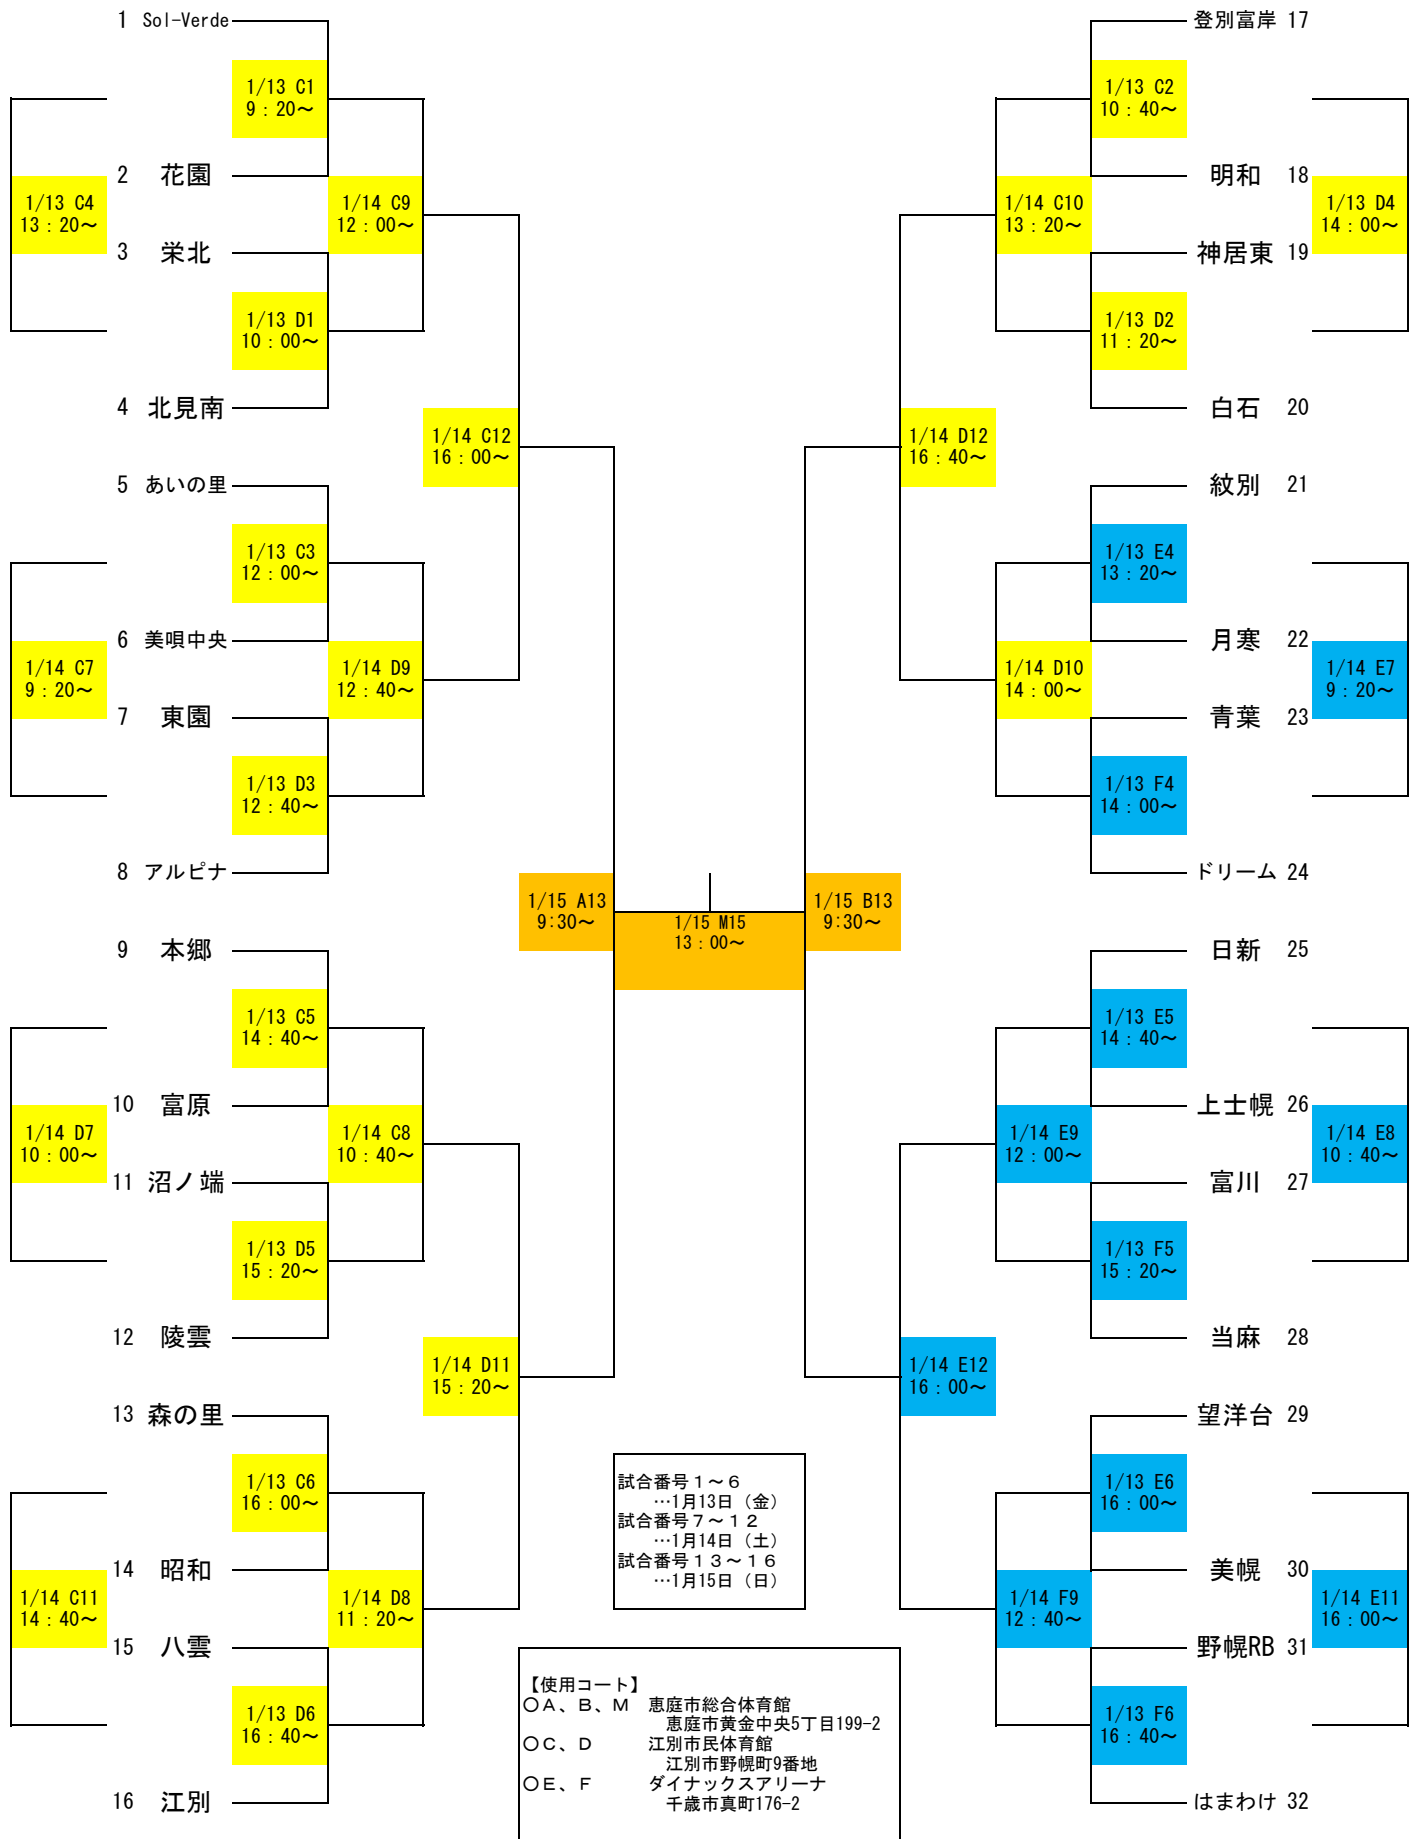

# 第48回 北海道ミニバスケットボール大会組み合わせ 男子組み合わせ

# 第48回 北海道ミニバスケットボール大会組み合わせ 女子組み合わせ

- 1 新琴似緑
- 2 北星小
- 3 札幌旭
- 4 永山
- 5 余市
- 6 中標津
- 7 小泉
- 8 清田緑
- 9 上富良野
- 10 大麻
- 11 大沼磨光
- 12 広陽
- 13 札幌北
- 14 美幌
- 15 岩見沢
- 16 アルピナ

- 17 ポプラ
- 18 恵み野
- 19 ドリーム
- 20 拓勇
- 21 滝川第三
- 22 発寒西
- 23 鶴野
- 24 菊水
- 25 大津  
福田  
大空
- 26 千代田
- 27 啓西
- 28 あさひ駒場  
赤川
- 29 小野幌
- 30 登別富岸
- 31 富原
- 32 当麻

1/13 A6  
16:00~

1/14 A11  
14:40~

1/13 B6  
16:40~

1/13 A1  
9:20~

1/14 A9  
12:00~

1/13 B2  
11:20~

1/14 A12  
16:00~

1/13 A3  
12:00~

1/14 B9  
12:40~

1/13 B3  
12:40~

1/15 A14  
11:00~

1/13 A5  
14:40~

1/14 A8  
10:40~

1/13 B5  
15:20~

1/14 B11  
15:20~

1/13 A6  
16:00~