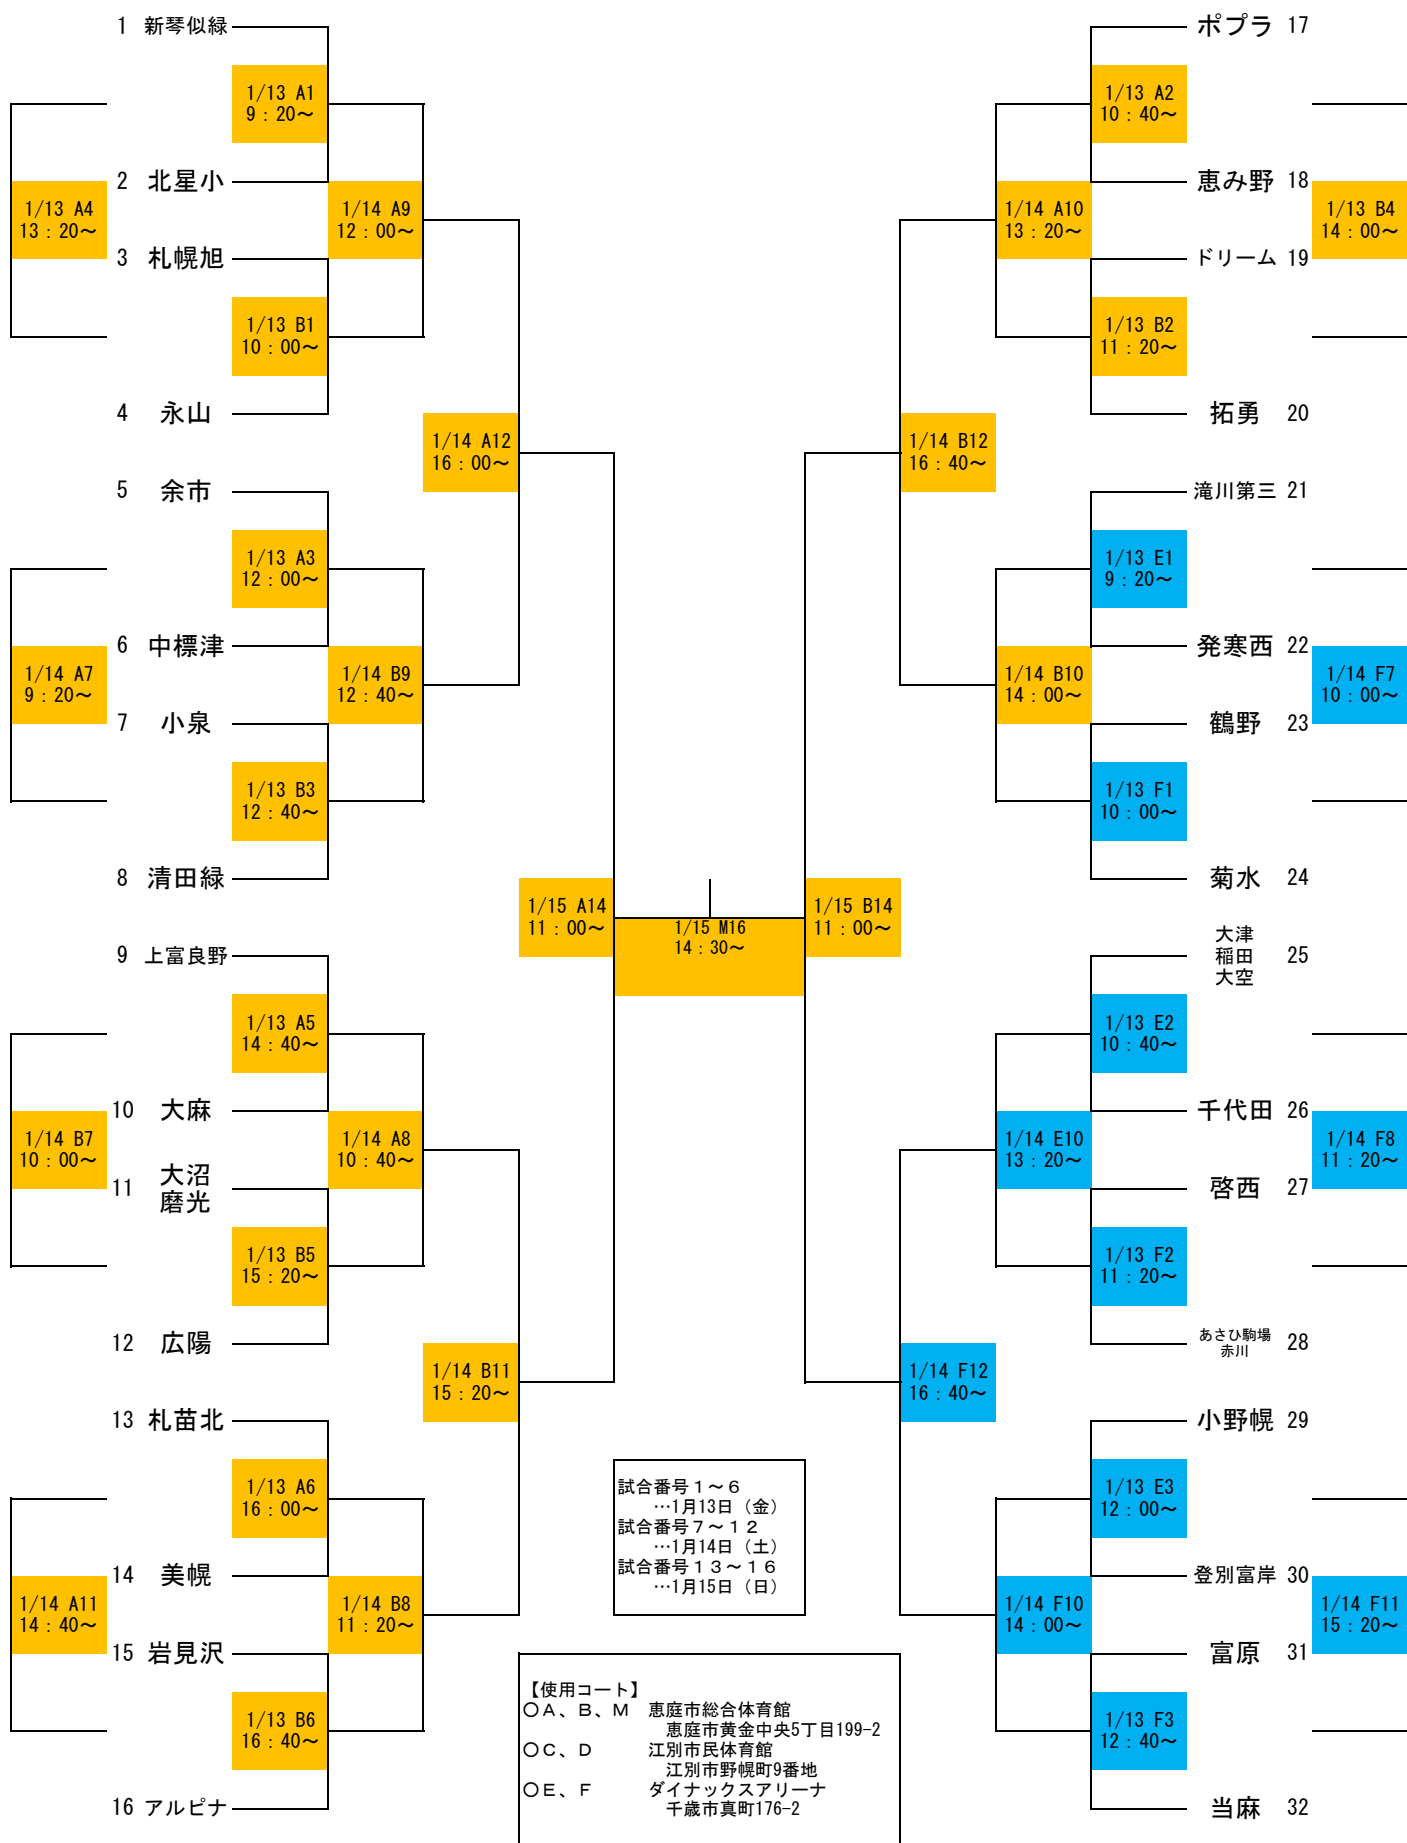

# 第48回 北海道ミニバスケットボール大会組み合わせ 男子組み合わせ

# 第48回 北海道ミニバスケットボール大会組み合わせ 女子組み合わせ

- 1 新琴似緑
- 2 北星小
- 3 札幌旭
- 4 永山
- 5 余市
- 6 中標津
- 7 小泉
- 8 清田緑
- 9 上富良野
- 10 大麻
- 11 大沼磨光
- 12 広陽
- 13 札幌北
- 14 美幌
- 15 岩見沢
- 16 アルピナ

- 17 ポプラ
- 18 恵み野
- 19 ドリーム
- 20 拓勇
- 21 滝川第三
- 22 発寒西
- 23 鶴野
- 24 菊水
- 25 大津  
福田  
大空
- 26 千代田
- 27 啓西
- 28 あさひ駒場  
赤川
- 29 小野幌
- 30 登別富岸
- 31 富原
- 32 当麻

1/13 A6  
16:00~

1/14 A11  
14:40~

1/13 B6  
16:40~

1/13 A1  
9:20~

1/14 A9  
12:00~

1/13 B2  
11:20~

1/14 A12  
16:00~

1/13 A3  
12:00~

1/14 B9  
12:40~

1/13 B3  
12:40~

1/15 A14  
11:00~

1/13 A5  
14:40~

1/14 A8  
10:40~

1/13 B5  
15:20~

1/14 B11  
15:20~

1/13 A6  
16:00~