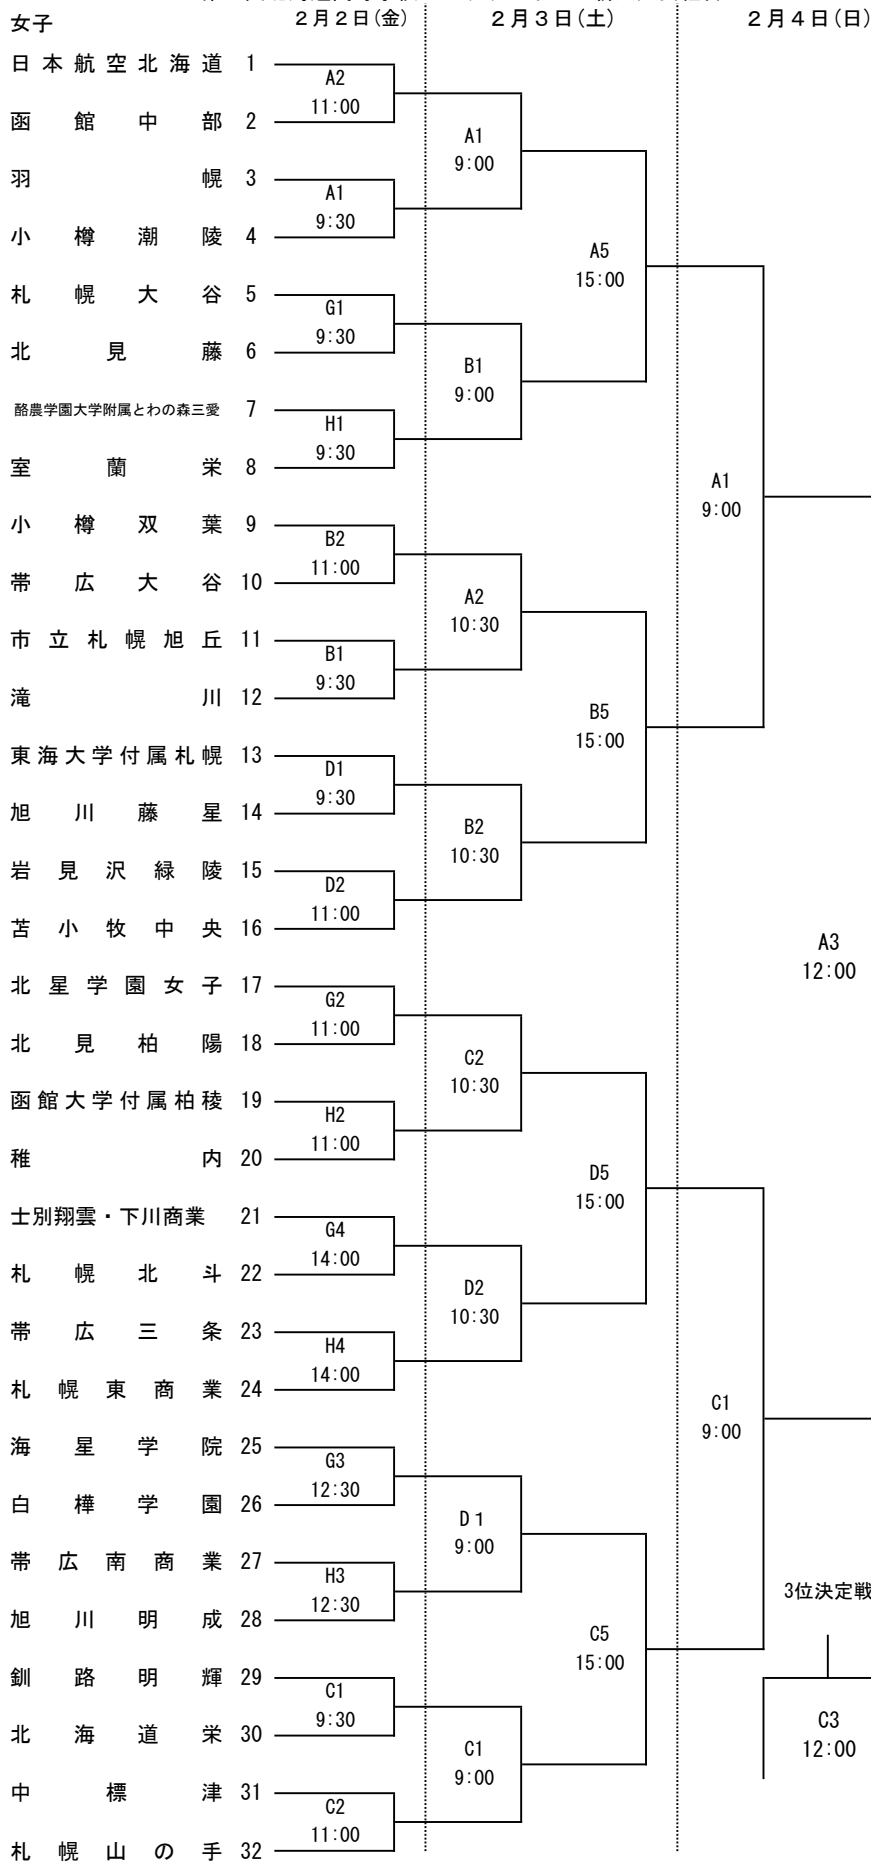

第36回北海道高等学校バスケットボール新人大会組合せ

コート記号

A・B・C・D : よつ葉アリーナ十勝
 E・F : サンドームおとふけ
 G・H : 芽室町総合体育館