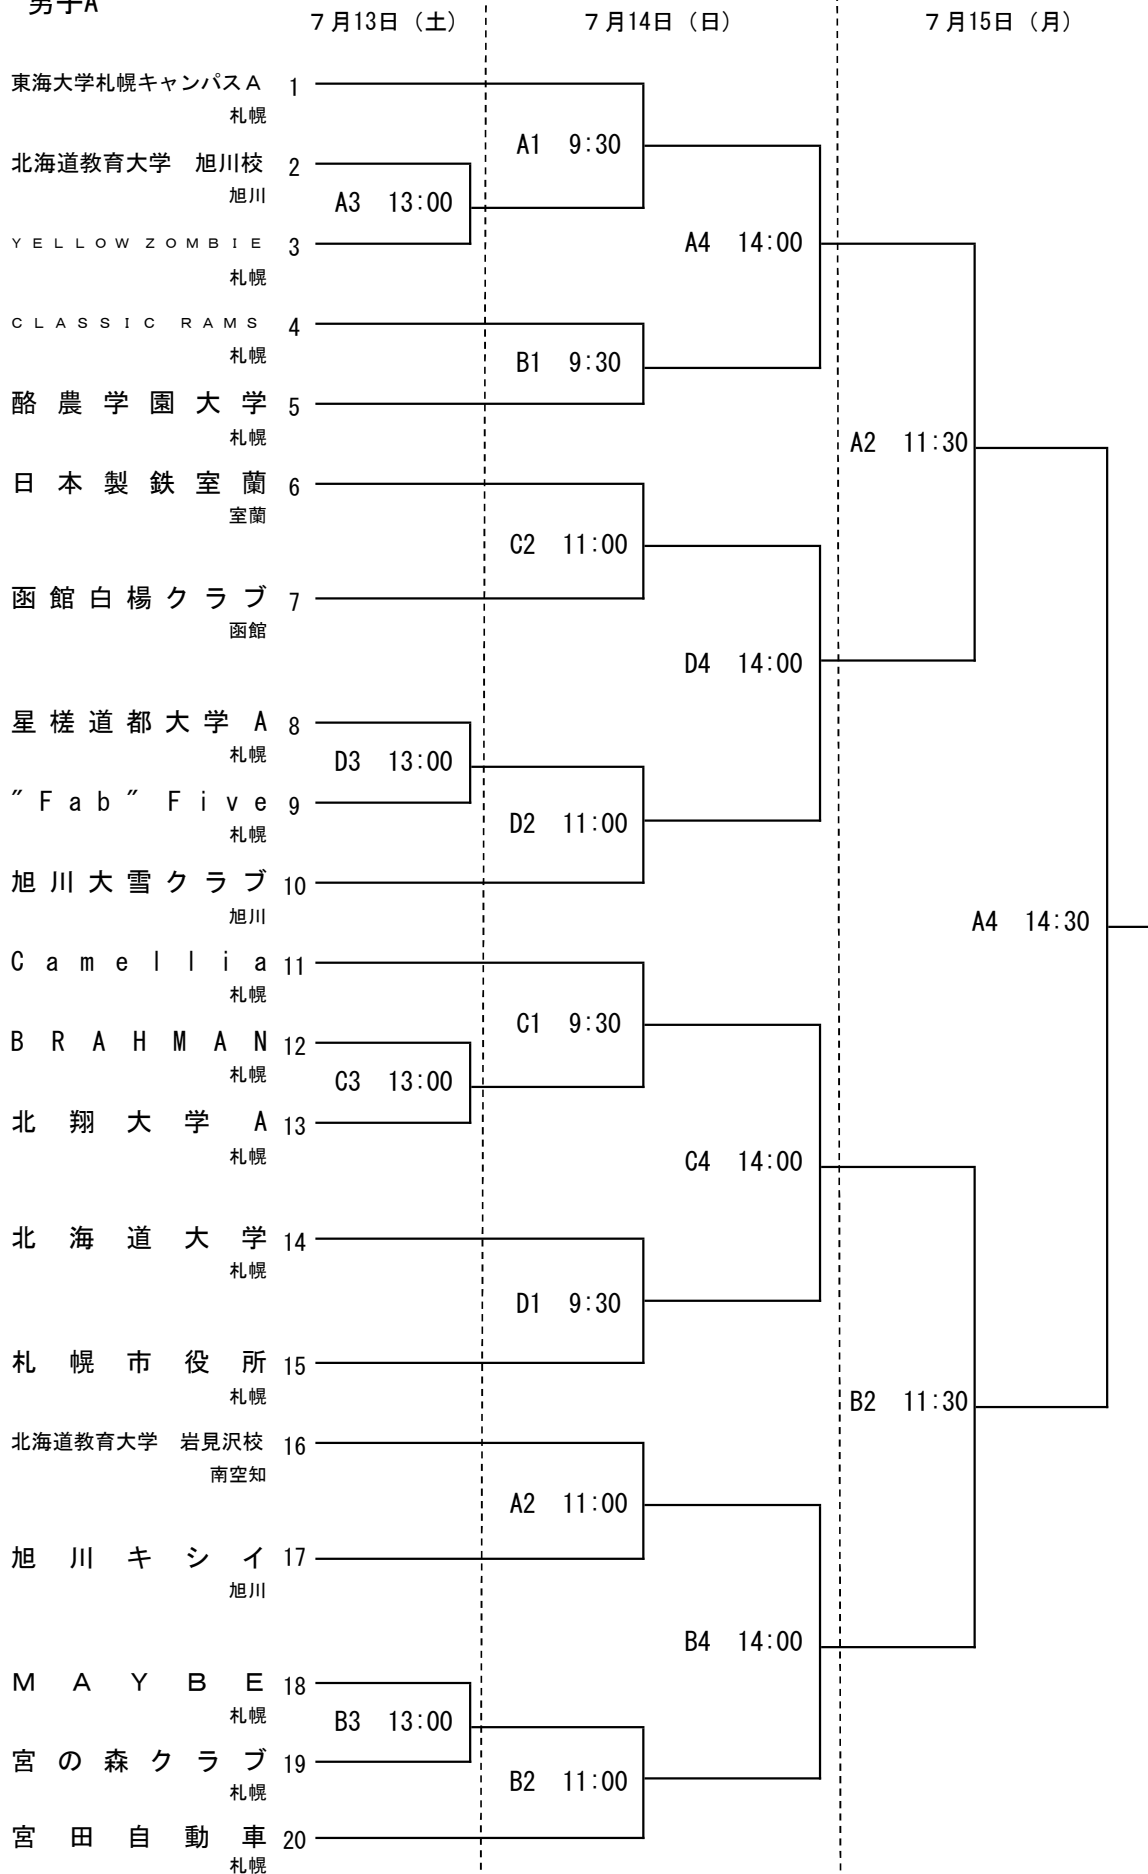

# 第76回北海道道民バスケットボール大会組合せ

## 男子A

番号の小さい方が白ユニフォーム  
TO席に向かって右側のベンチ

コート記号

A・B 美唄市総合体育館  
C・D 岩見沢市総合体育館