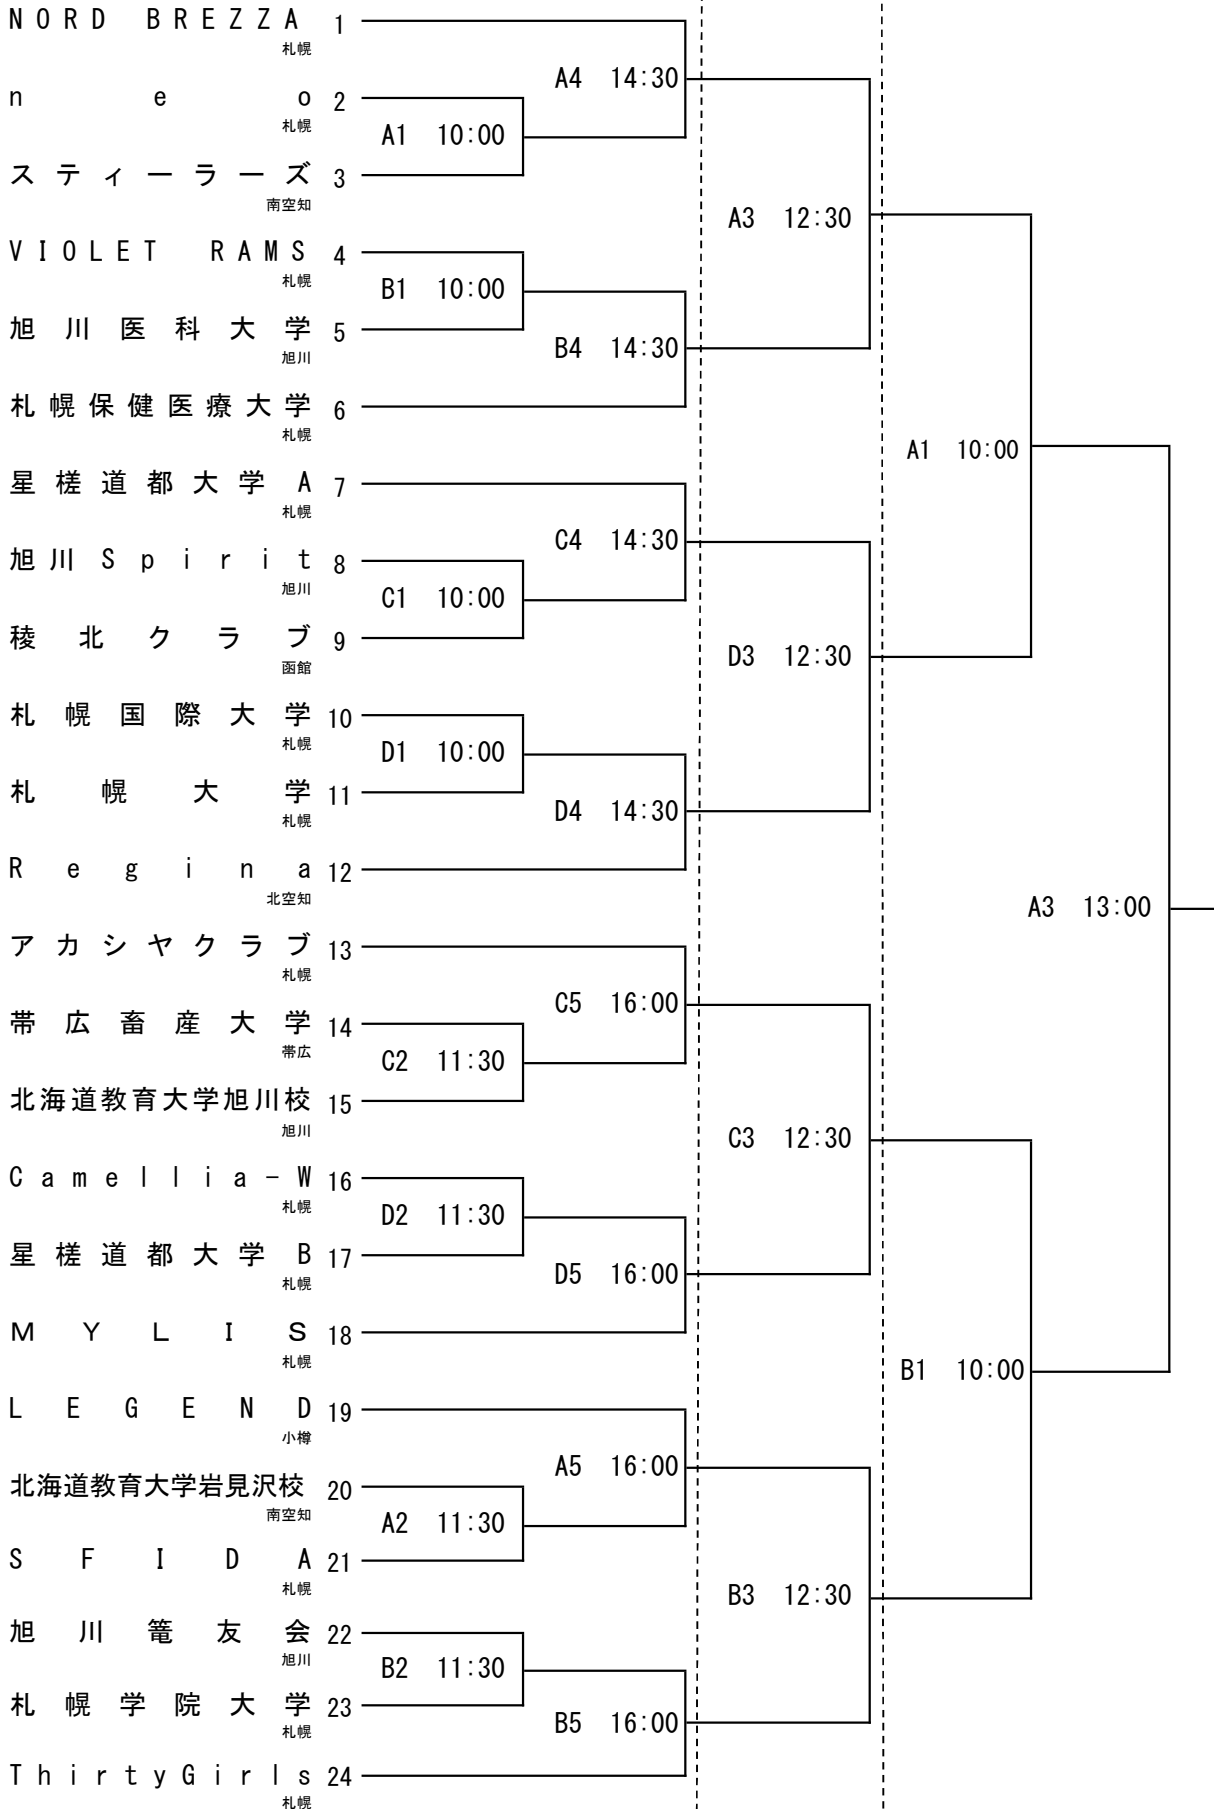

# 第76回北海道道民バスケットボール大会組合せ

女子

7月13日(土)

7月14日(日)

7月15日(月)

番号の小さい方が白ユニフォーム TO席に向かって右側のベンチ

コート記号

A・B 美唄市総合体育館

C・D 岩見沢市総合体育館