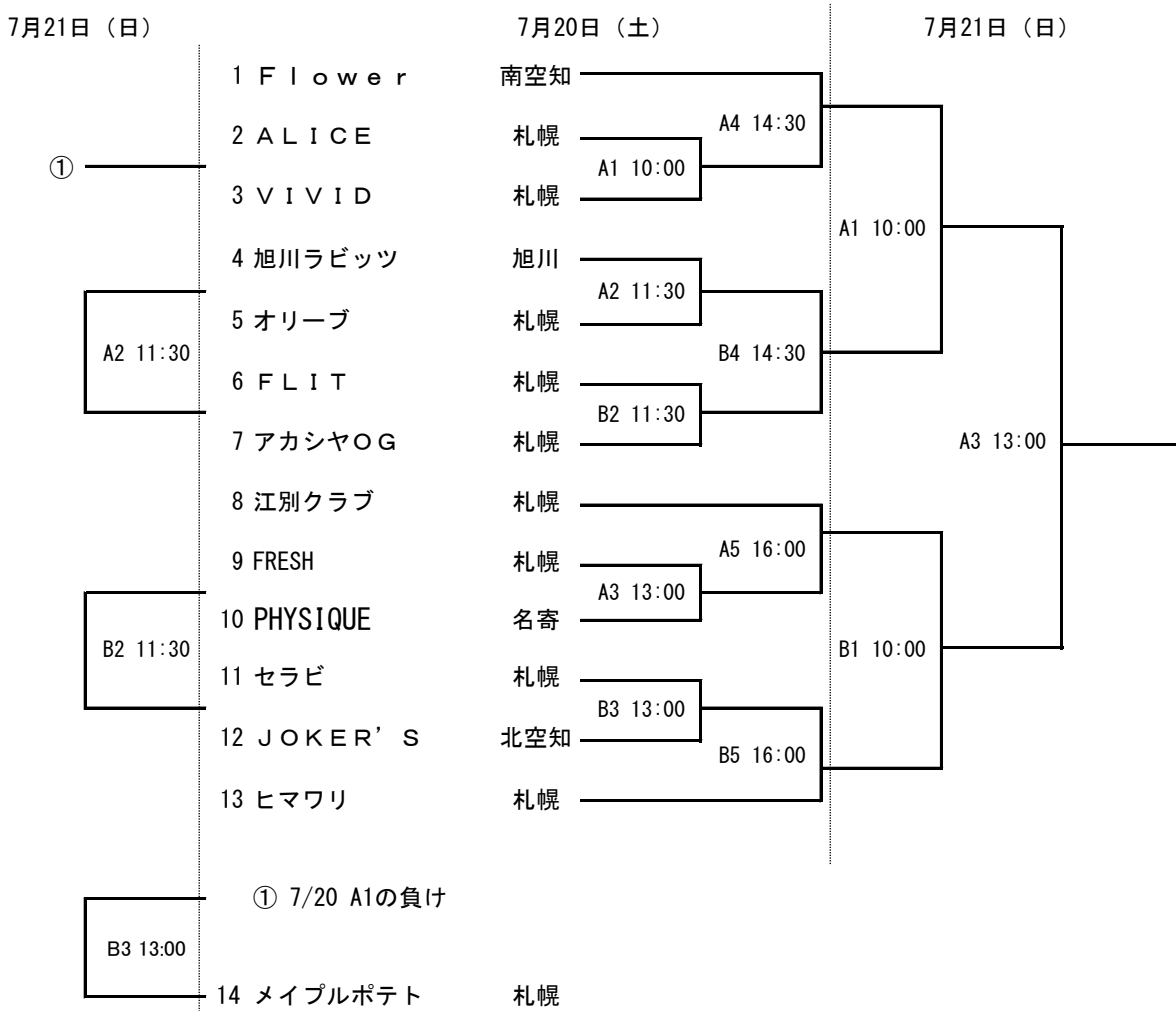

# 第7回北海道社会人ライラックカップレディース BB 交流大会

2024年7月20日（土）～21日（日） 栗山町スポーツセンター

## 【7月20日（土）】

時間		Aコート		Bコート	
1	10:00	試合	ALICE	VIVID	
		審判	FRESH	オリーブ	
		T・O	Flower		
2	11:30	試合	旭川ラビッツ	オリーブ	FLIT アカシヤOG
		審判	ALICE	PHYSIQUE	セラビ 道協会
		T・O	A1の負け		ヒマワリ
3	13:00	試合	FRESH	PHYSIQUE	セラビ JOKER'S
		審判	道協会	VIVID	FLIT アカシヤOG
		T・O	江別クラブ		B2の負け
4	14:30	試合	Flower	A1の勝ち	A2の勝ち B2の勝ち
		審判	江別クラブ	道協会	JOKER'S ヒマワリ
		T・O	A3の負け		B3の負け
5	16:00	試合	江別クラブ	A3の勝ち	B3の勝ち ヒマワリ
		審判	Flower	道協会	旭川ラビッツ 道協会
		T・O	A1の勝ち		B4の負け

## 【7月21日（日）】

時間		Aコート		Bコート	
1	10:00	試合	7/20 A4の勝ち	7/20 B4の勝ち	7/20 A5の勝ち 7/20 B5の勝ち
		審判	7/20 A2の負け	道協会	7/20 A1の負け 道協会
		T・O	メイプルポテト		7/20 A1の負け
2	11:30	試合	7/20 A2の負け	7/20 B2の負け	7/20 A3の負け 7/20 B3の負け
		審判	7/21 A1の負け	道協会	7/21 B1の負け メイプルポテト
		T・O	7/21 A1の負け		7/21 B1の負け
3	13:00	試合	A1の勝ち	B1の勝ち	7/20 A1の負け メイプルポテト
		審判	道協会	7/20 B2の負け	7/20 A3の負け 7/20 B3の負け
		T・O	7/21 A2の負け		7/21 B2の負け