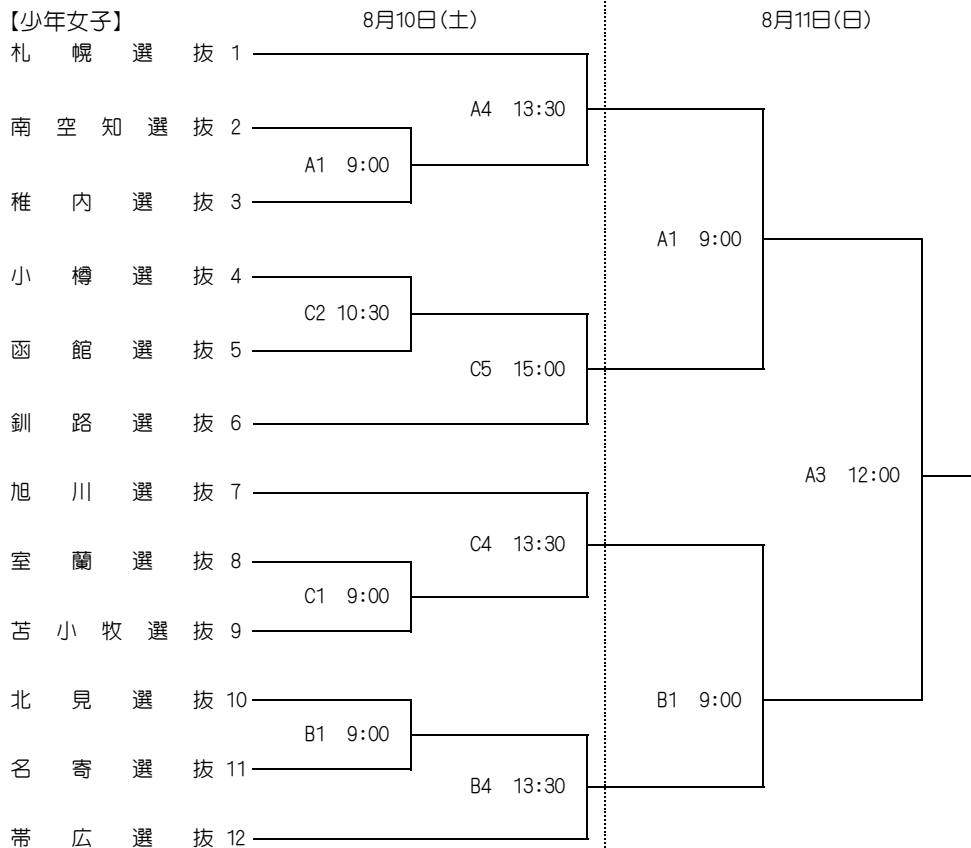

第78回国民スポーツ大会北海道予選会組合せ

※トーナメント表の番号が小さい方がユニフォームの白色を着用し、TOに向かって右側のベンチエリアとなります。

北ガスアリーナ札幌46 A B C