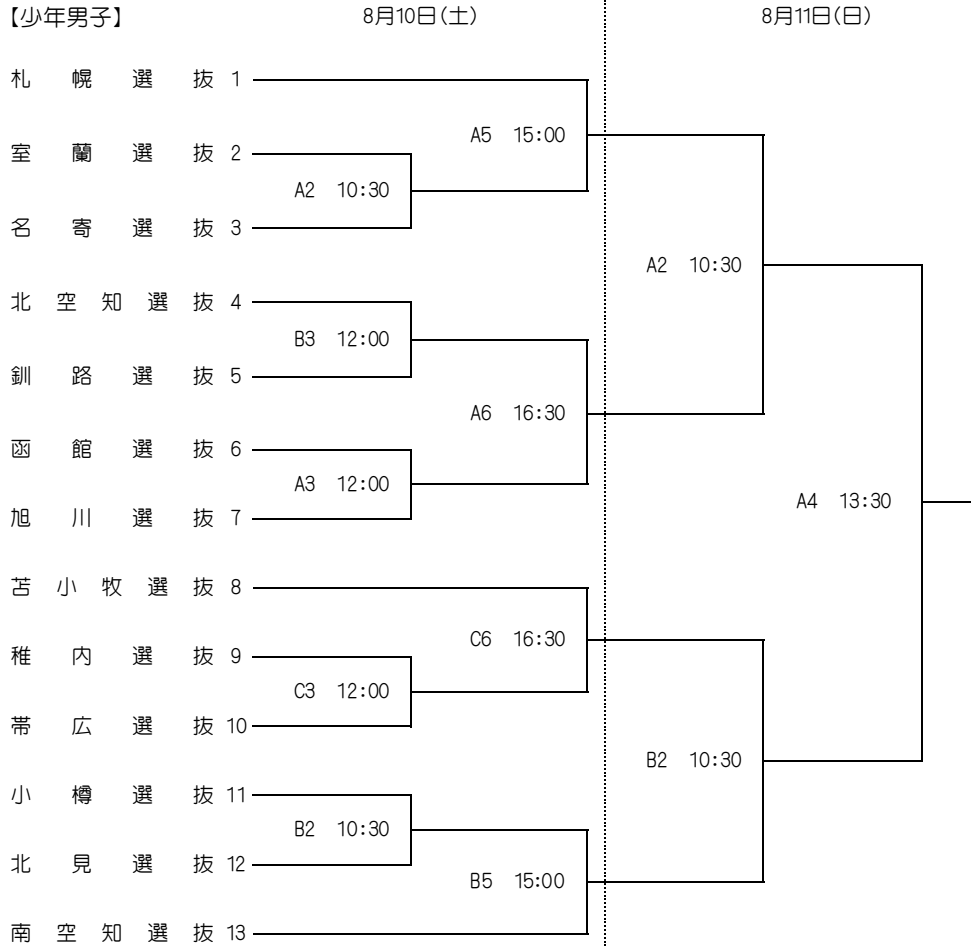

第78回国民スポーツ大会北海道予選会組合せ

※トーナメント表の番号が小さい方がユニフォームの白色を着用し、TOに向かって右側のベンチエリアとなります。

北ガスアリーナ札幌46 A B C