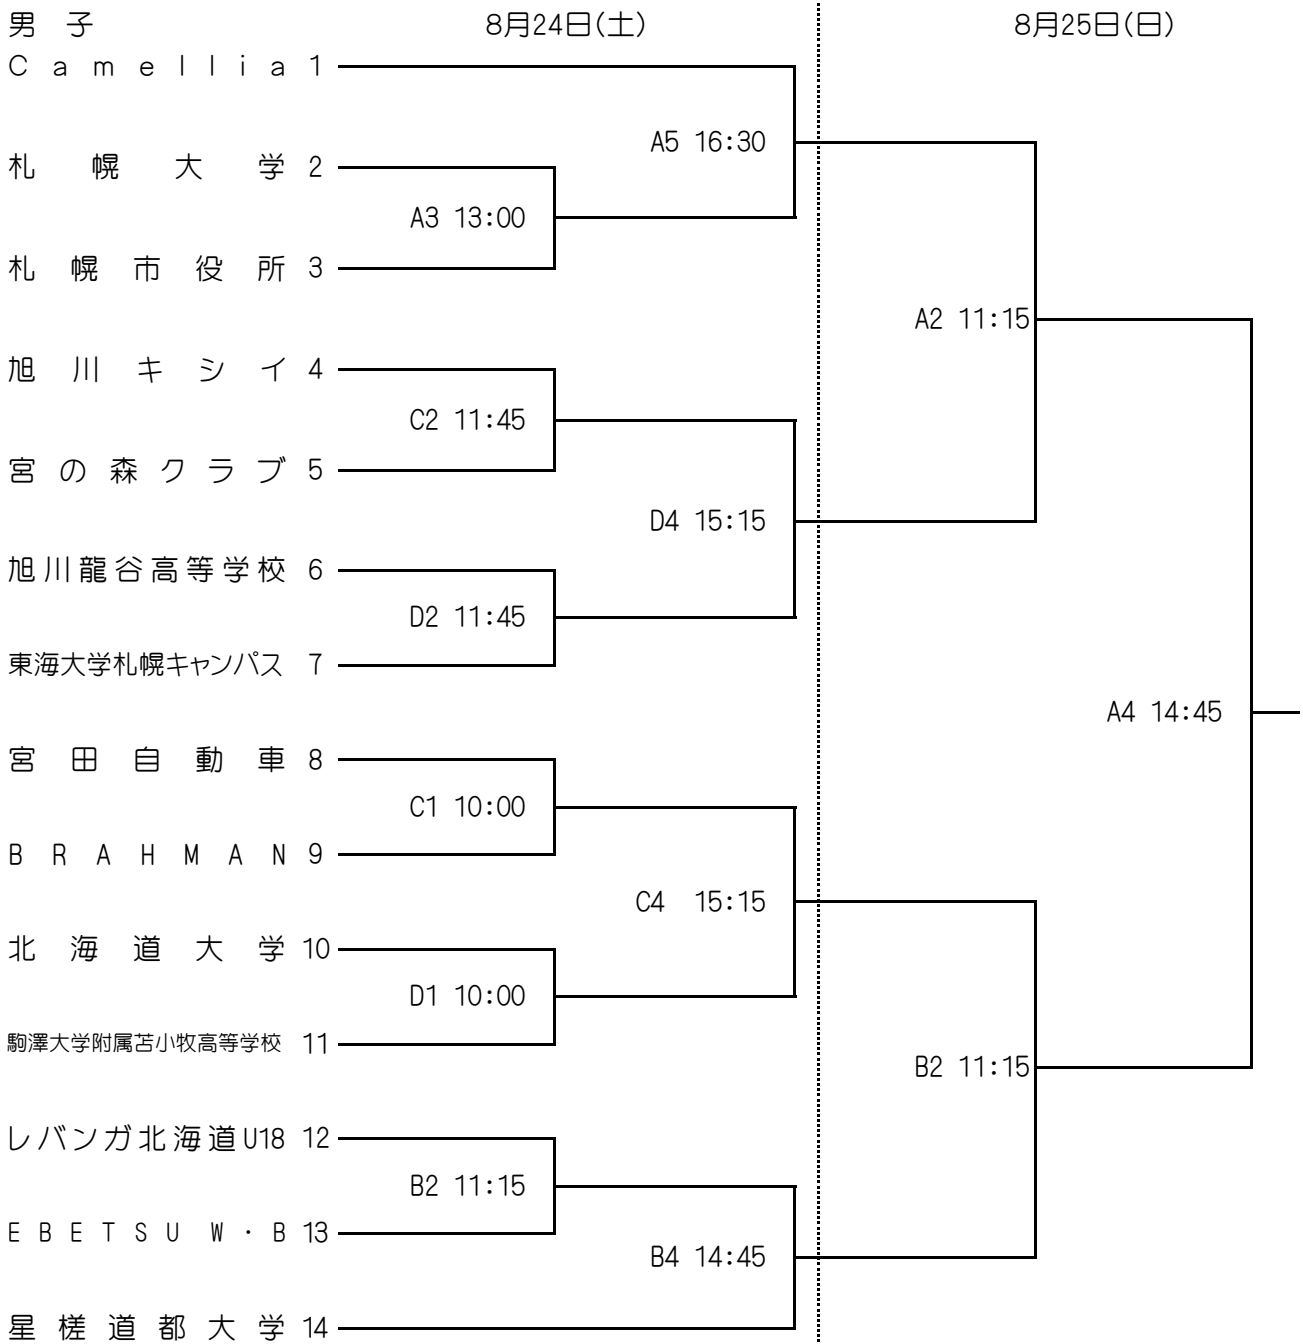

第79回北海道バスケットボール総合選手権大会
 兼 第100回天皇杯・第91回皇后杯 全日本総合バスケットボール選手権大会北海道予選会

コート記号

- A・B 恵庭市総合体育館
- C・D 北海道文教大学

トーナメント番号が小さいチームがユニフォームが白でTO席
 に向かって右側のベンチとなります。
 試合は定刻開始ですが、試合が遅れている場合は前の試合
 が終了後、15分のアップ時間をとります。