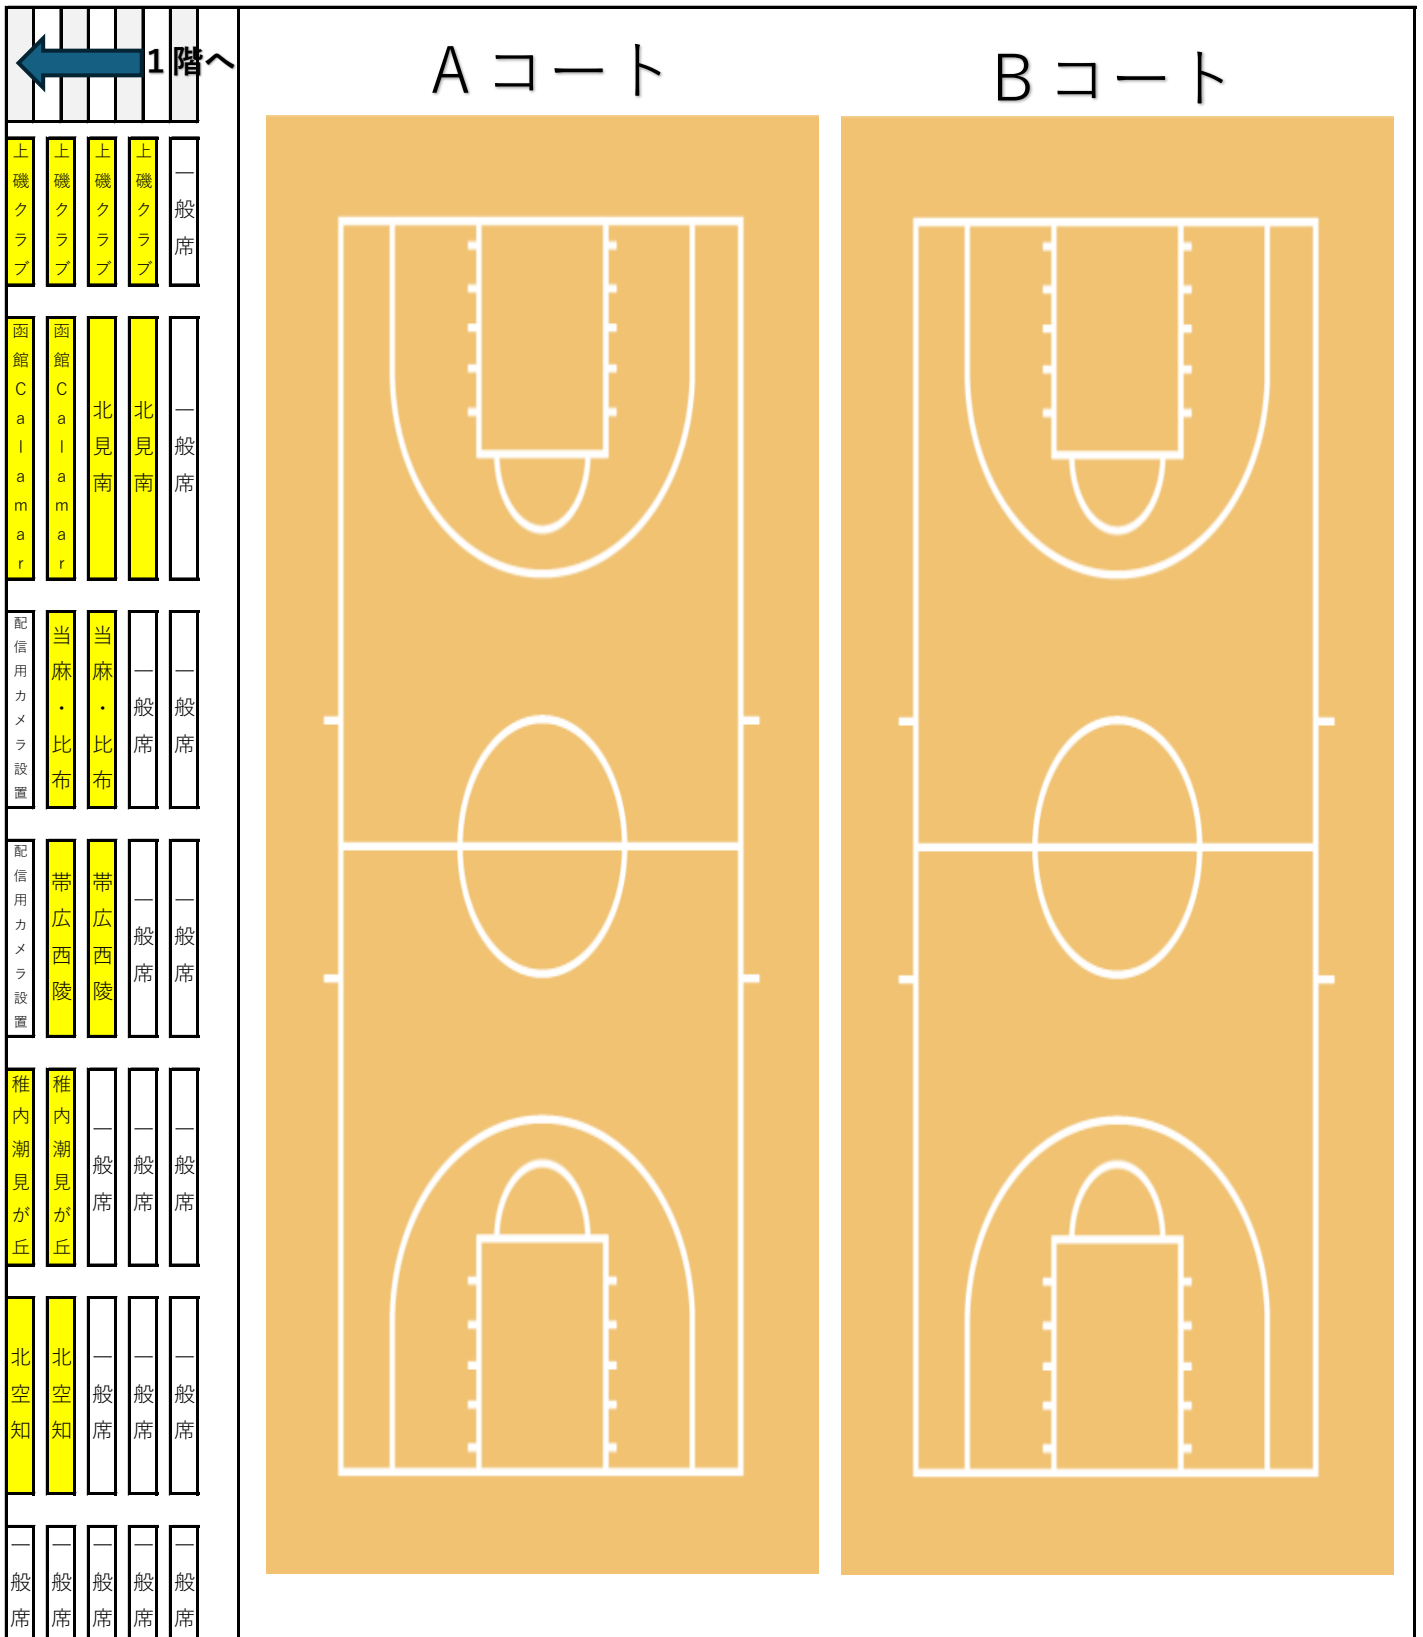

ジュニアウィンターカップ2024-25

第5回 全国バスケットボール選手権大会 北海道予選会

砂川市総合体育館 選手控え席 1日目：11月2日(土)

一般席	一般席	1階へ	一般席	一般席	一般席	1階へ	一般席	一般席
一般席	一般席	↓	一般席	札幌発寒	一般席	↓	室蘭星蘭	釧路鳥取西
一般席	一般席	↓	札幌西岡北	札幌発寒	一般席	↓	室蘭星蘭	釧路鳥取西
一般席	滝川明苑	↓	札幌西岡北	S-UNITE	南幌	↓	camellia-w	札幌東月寒
一般席	滝川明苑	↓	札幌西岡北	S-UNITE	南幌	↓	camellia-w	札幌東月寒