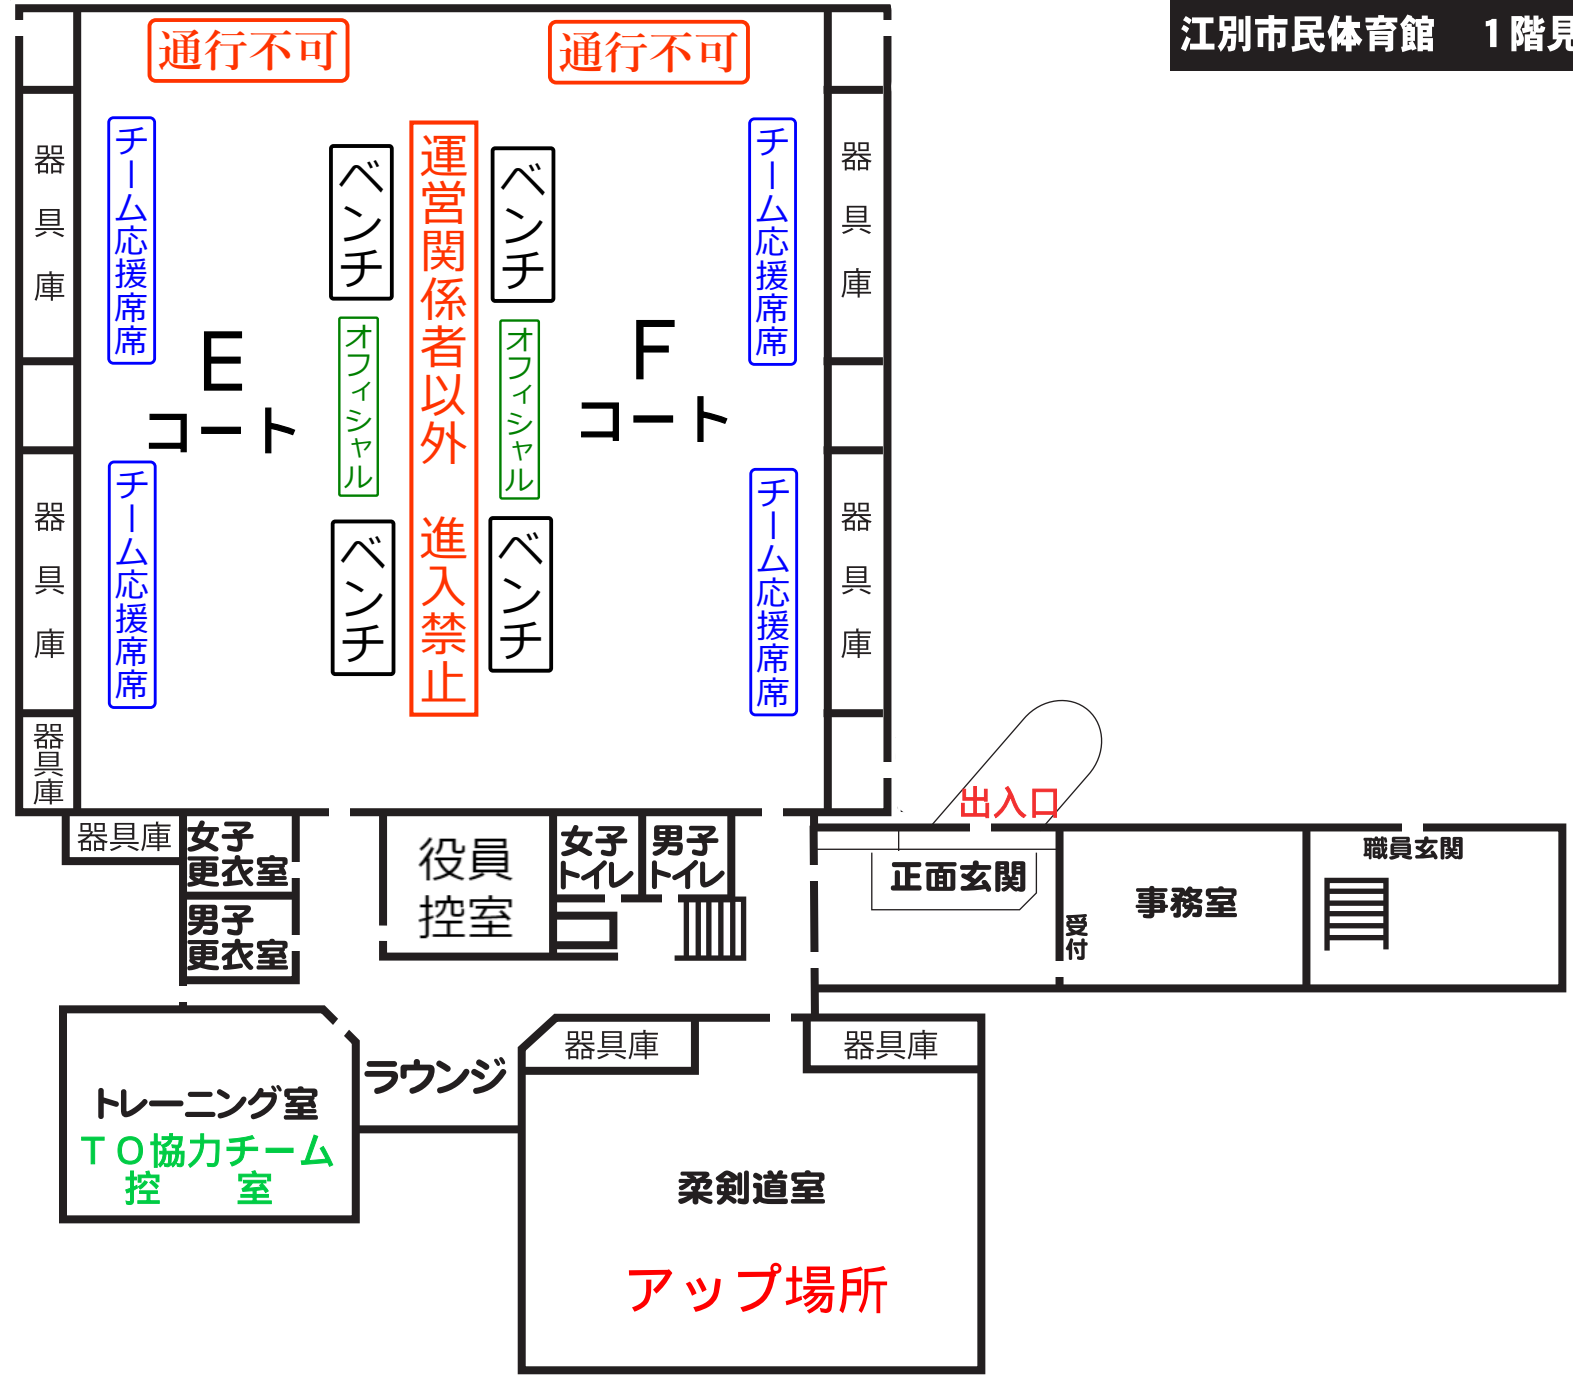

江別市民体育館 1階見取図

江別市民体育館 2階見取図

1月10日(金)、11日(土)
の座席位置

TV用

H

江別市民体育館 2階見取図

1月12日(日)の座席位置

A

G

B

F

体育室

C

D

E

テレビカメラ備え付けのため、
通行注意願います。

テレビカメラ備え付けのため、
通行注意願います。

卓球場

男子
女子

関係者
審判
控室

電気室

トレーニング室上部

柔剣道室上部

階段

階段