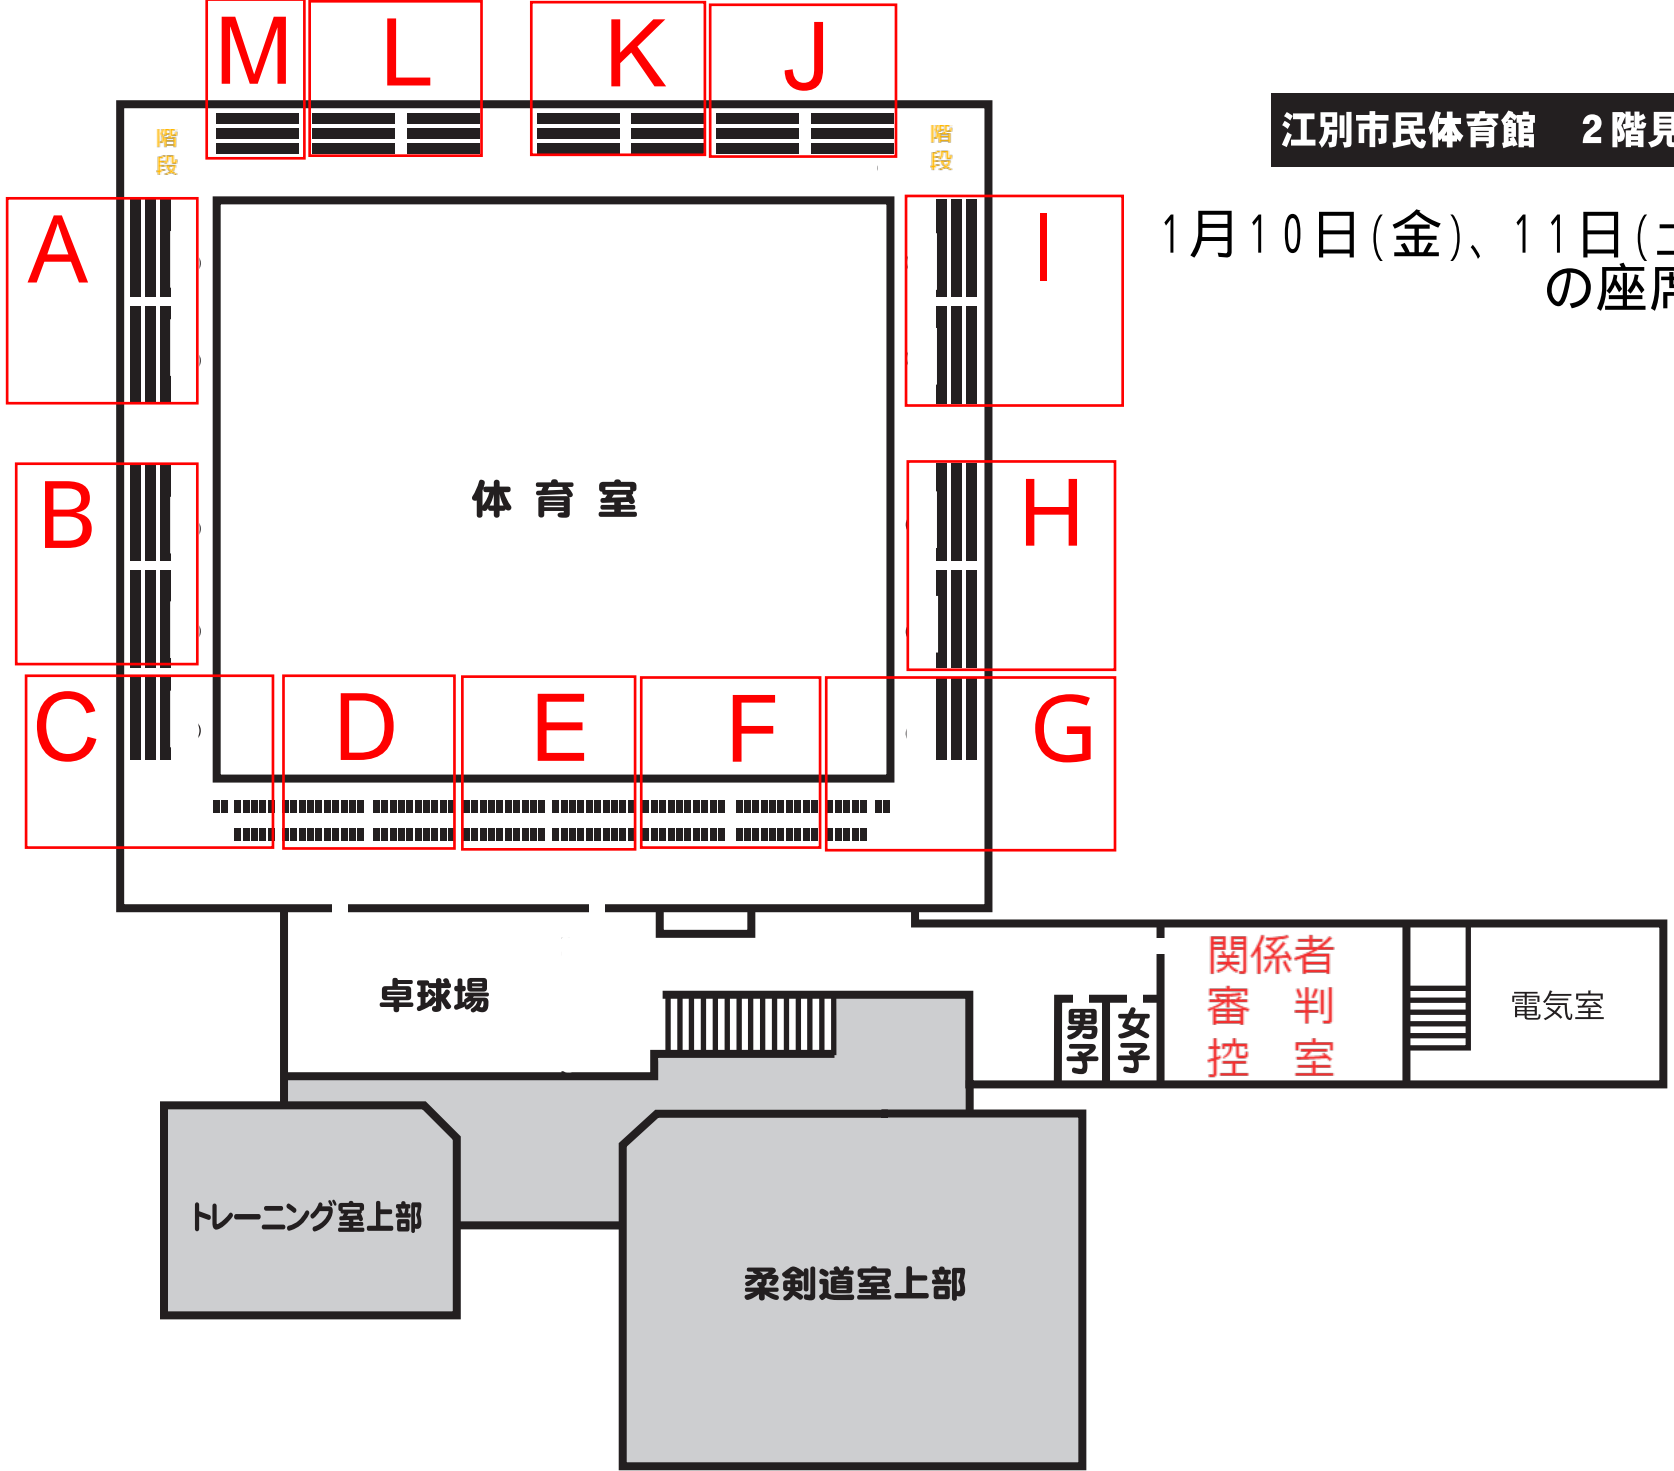

江別市民体育館 1階見取図

江別市民体育館 2階見取図

1月10日(金)、11日(土)
の座席位置

TV用

H

江別市民体育館 2階見取図

1月12日(日)の座席位置

A

G

B

F

体育室

C

D

E

テレビカメラ備え付けのため、
通行注意願います。

テレビカメラ備え付けのため、
通行注意願います。

卓球場

男子
女子

関係者
審判
控室

電気室

トレーニング室上部

柔剣道室上部

階段

階段