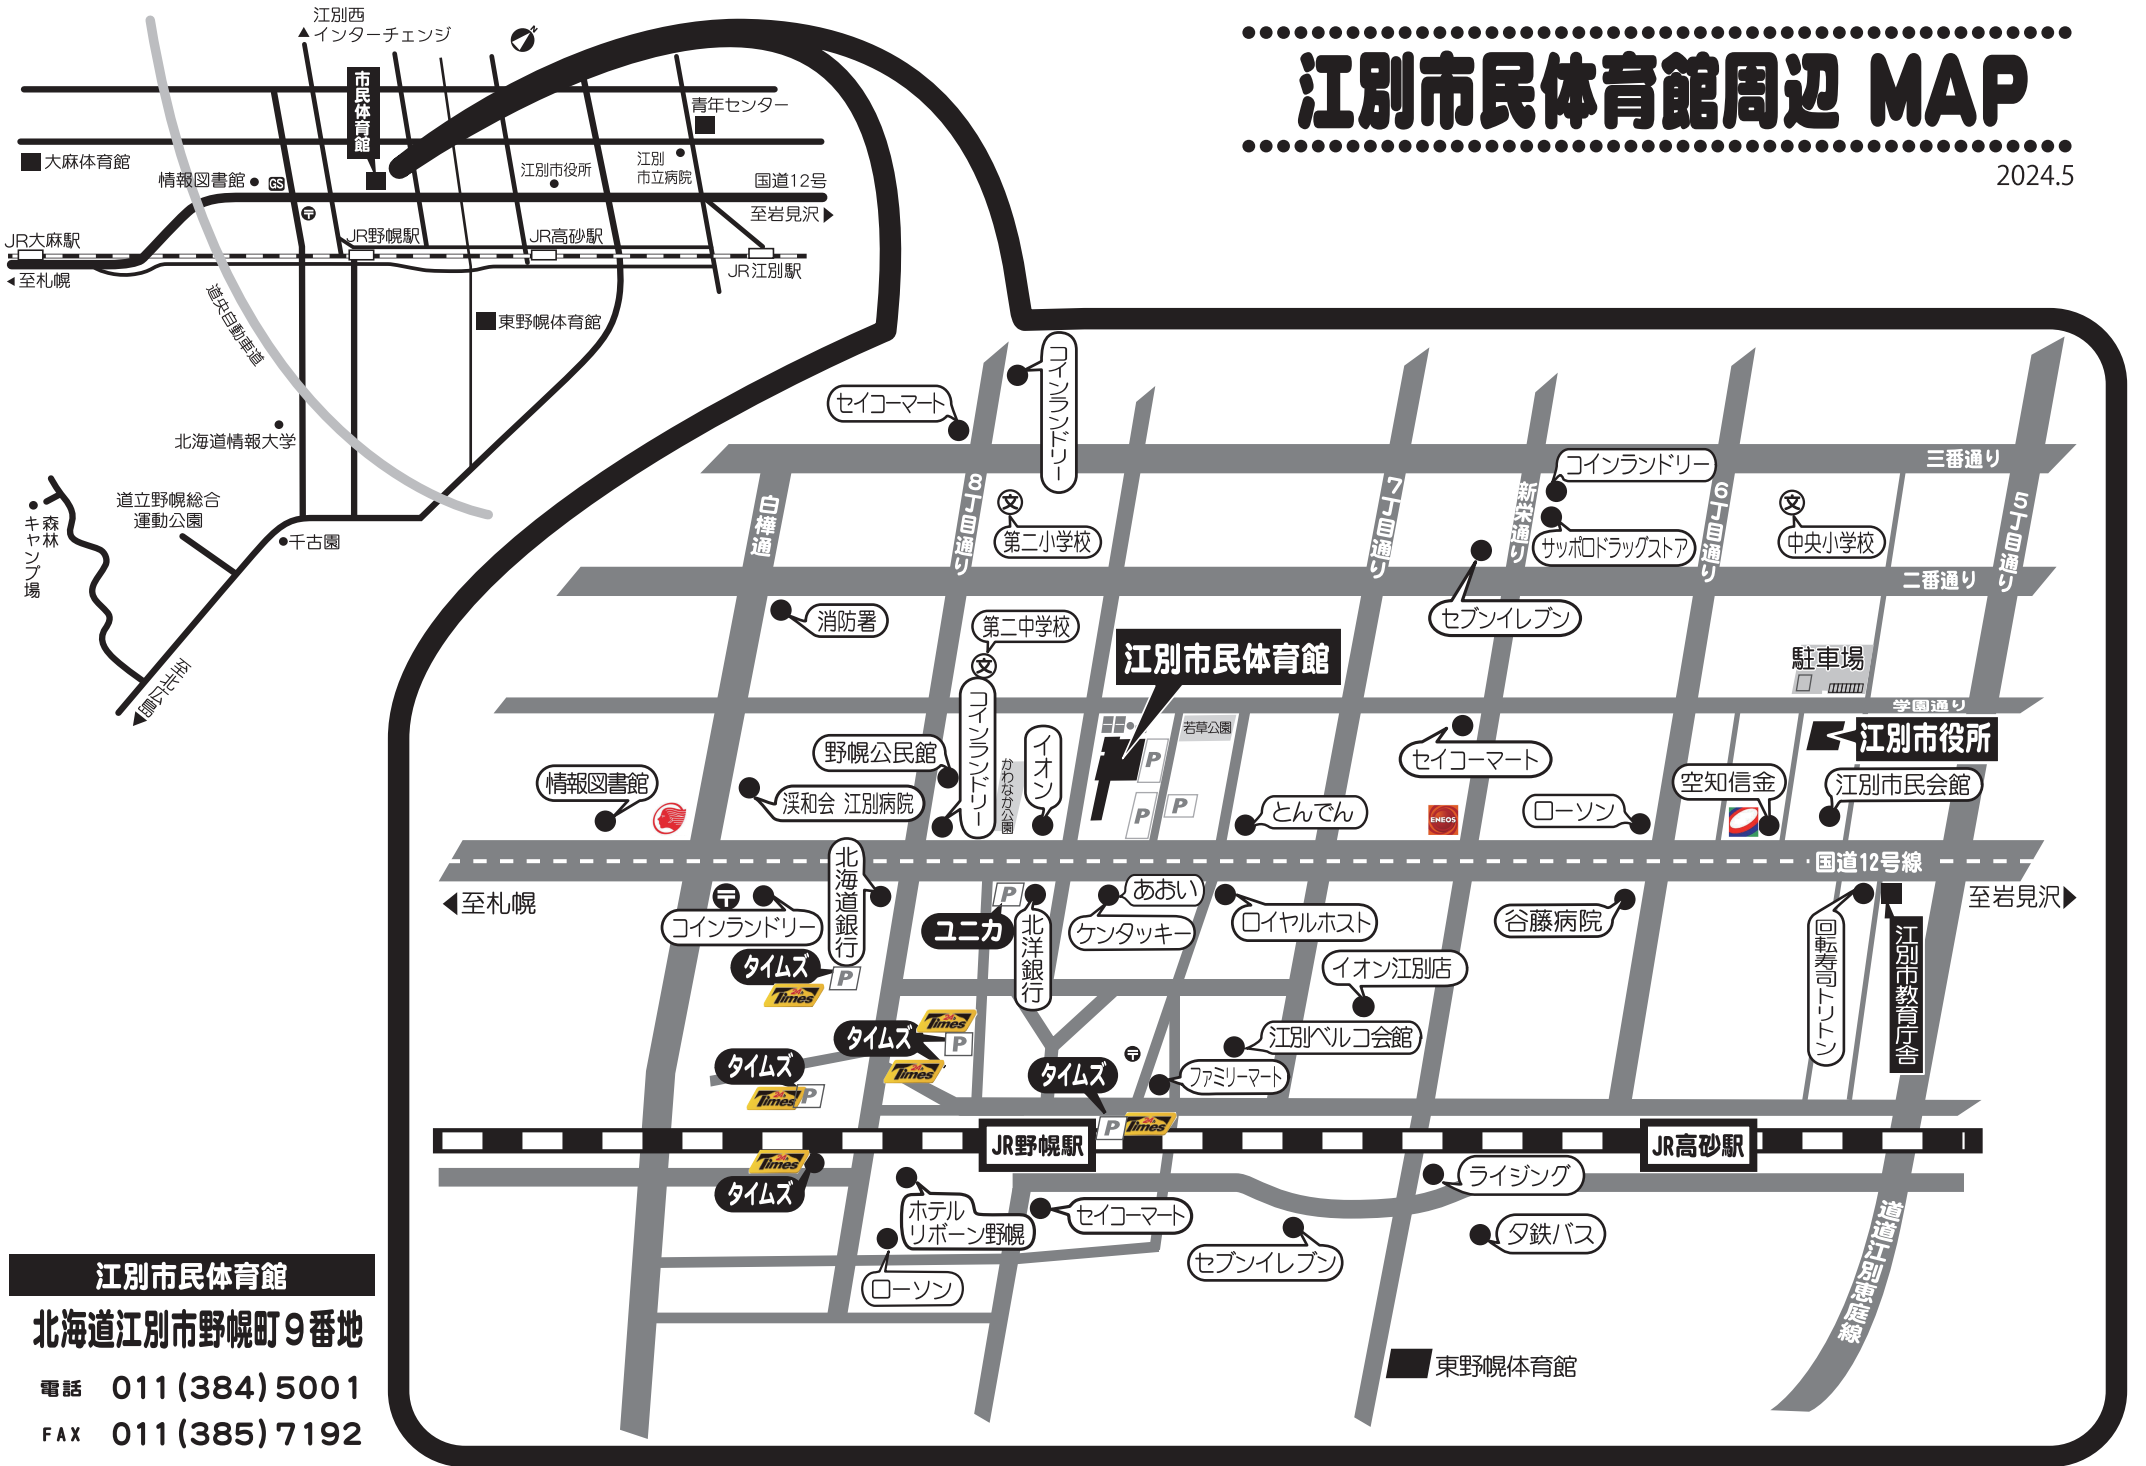

江別市民体育館周辺 MAP

2024.5

江別市民体育館
北海道江別市野幌町9番地
電話 011(384)5001
FAX 011(385)7192

東野幌体育館