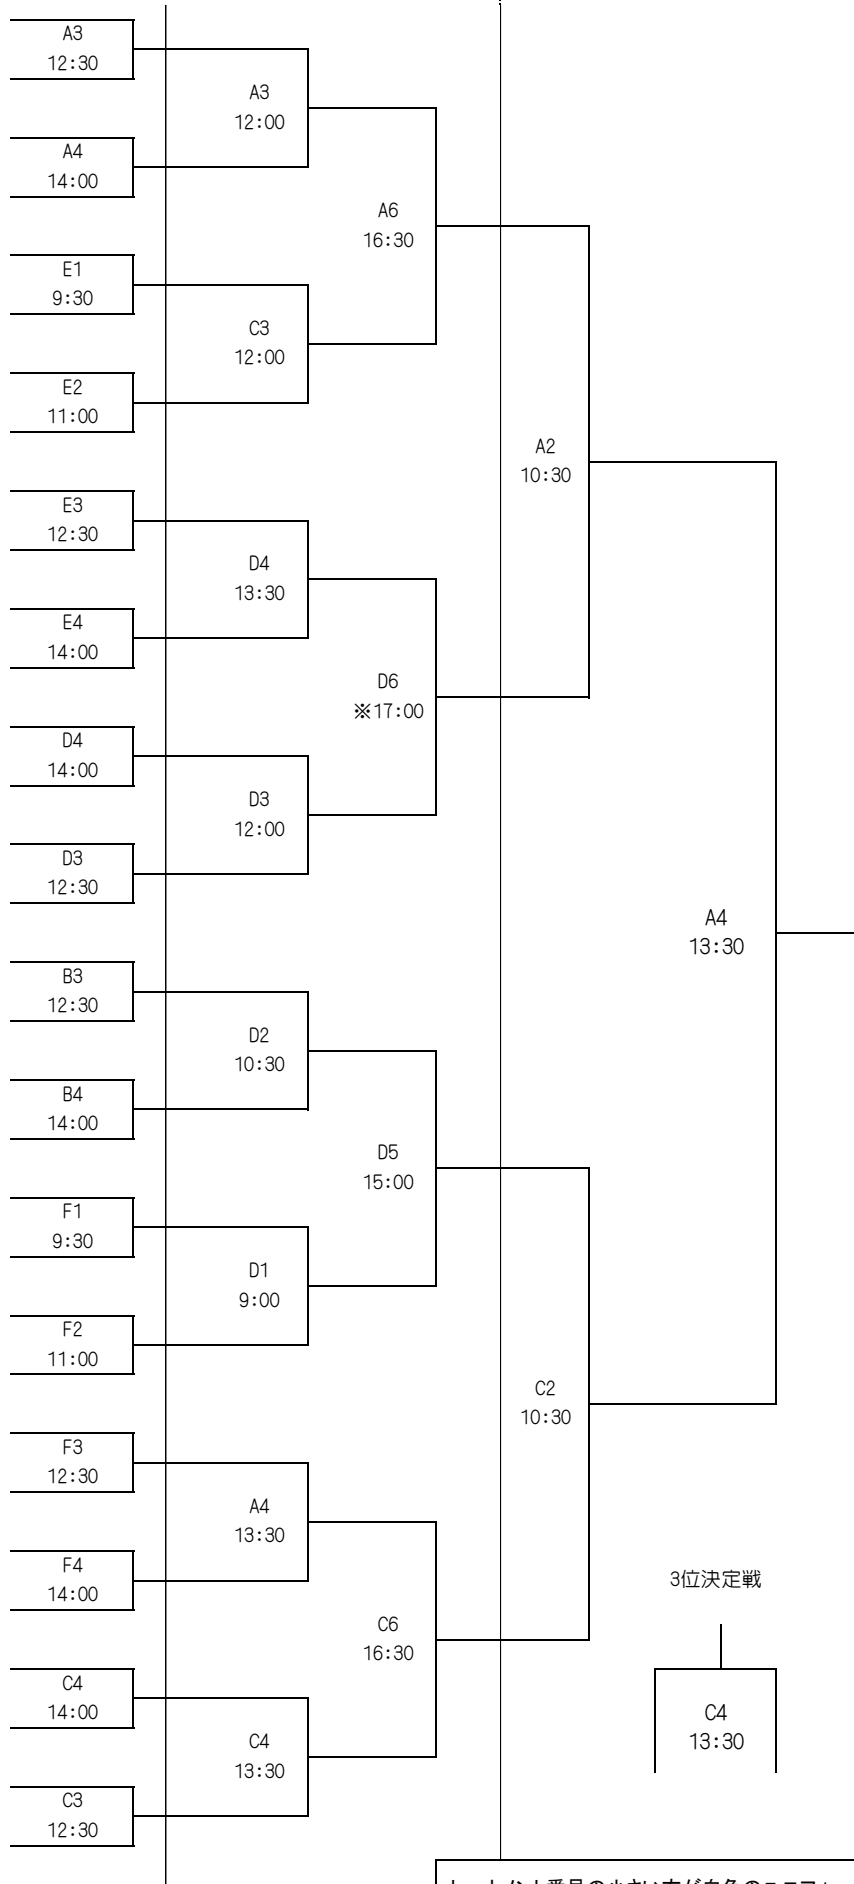

第38回北海道高等学校バスケットボール新人大会組合せ
2月6日(金) 2月7日(土)

2月8日(日)

男子

- 駒澤大学附属苫小牧 1
- 稚内大谷 2
- 帯広大谷 3
- 札幌光星 4
- 北星学園大学附属 5
- 小樽潮陵 6
- 函館工業 7
- 滝川西 8
- 中標津 9
- 帯広北 10
- 函館大学付属有斗 11
- 留萌 12
- 札幌工業 13
- 海星学院 14
- 北海 15
- 旭川龍谷 16
- 北海道栄 17
- 札幌山の手 18
- 東海大学付属札幌 19
- 釧路北陽 20
- 恵庭南 21
- 遠軽 22
- 函館大谷 23
- 岩見沢東 24
- 北見藤 25
- 旭川工業 26
- 室蘭栄 27
- 下川商業 28
- 網走南ヶ丘 29
- 札幌厚別 30
- 札幌国際情報 31
- 白樺学園 32

コート記号

- A・B・C・D : 函館アリーナ
- E・F : 函大付有斗高校体育館
- G : 遺愛女子高校体育館
- H : 函館大妻高校体育館

・トーナメント番号の小さい方が白色のユニフォームでTO席に向かって右側のベンチとなります。
※の試合は試合間の平等をきすために定刻か前の試合が遅れている場合は、試合後30分間のアップ時間とります。