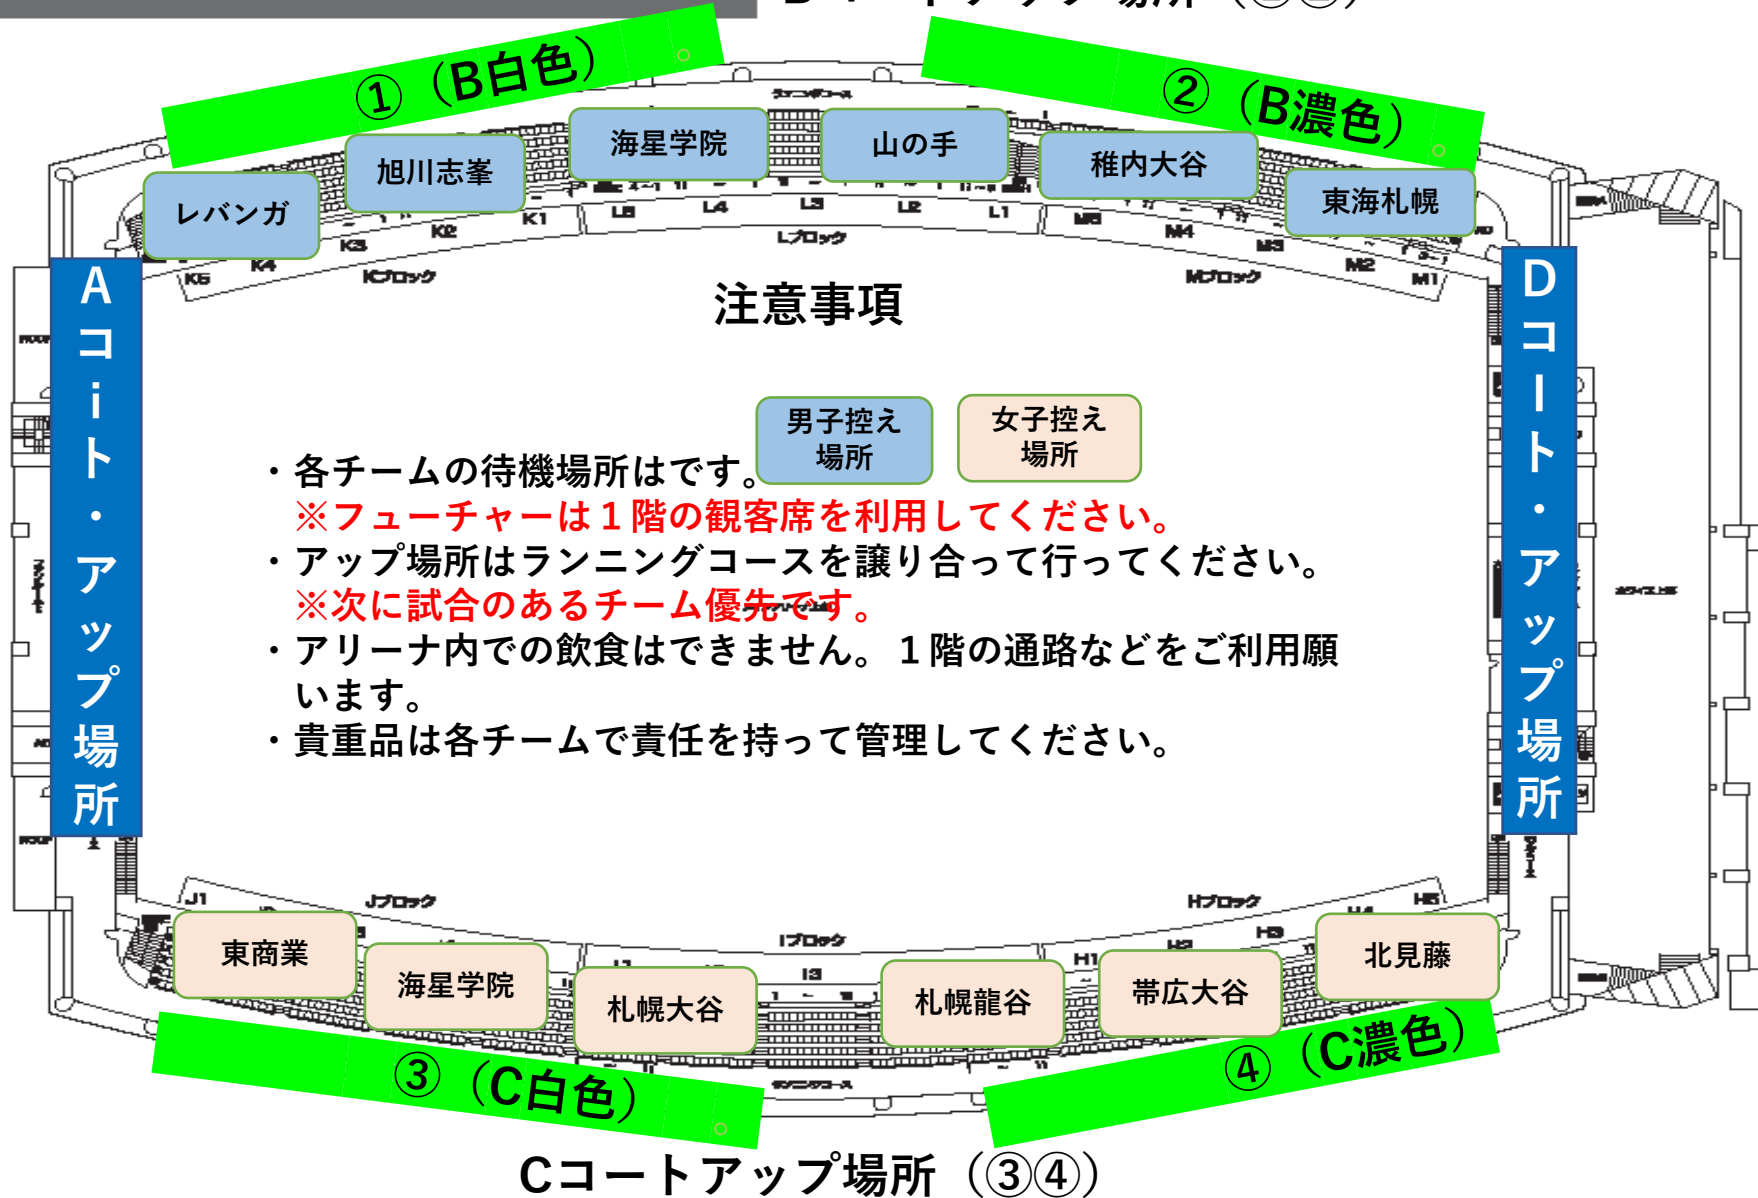

Bコートアップ場所 (①②)

**地下1階注意事項**

・中央の出入り口は  
チームの利用は禁止  
します。

サブアリーナの  
使用はでき  
ません。

地下からの入  
退場はできま  
せん。