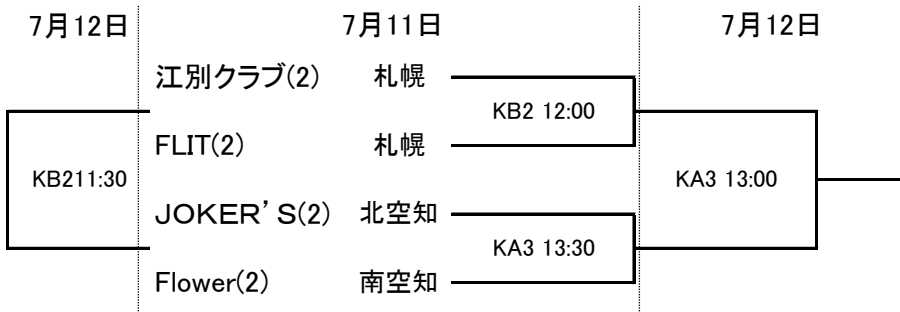

第9回北海道社会人ライラックレディース交流大会の組合せ

会場: 栗山町スポーツセンター

2026年7月11日(土)・12日(日)

リーグ1

	チーム(地区)	アカシヤOG(0)	旭川ラビッツ(0)	ヒマワリ(0)	勝点	得点	失点	得失点率	順位
1	アカシヤOG(0) 札幌								
2	旭川ラビッツ(0) 旭川								
3	ヒマワリ(0) 札幌								

リーグ2

	チーム(地区)	オリーブ(0)	VIVID(1)	FRESH(1)	勝点	得点	失点	得失点率	順位
1	オリーブ(0) 札幌								
2	VIVID(1) 札幌								
3	FRESH(1) 札幌								

リーグ3

	チーム(地区)	ALICE(1)	セラビ(1)	PHYSIQUE(1)	勝点	得点	失点	得失点率	順位
1	ALICE(1) 札幌								
2	セラビ(1) 札幌								
3	PHYSIQUE(1) 名寄								

トーナメント

※チーム名の()内の数字は、オンザコート数

【7月11日(土)】

時 間		Aコート		Bコート		
1	10:30	試合	アカシヤOG	旭川ラビッツ	オリーブ	FRESH
		審判	ALICE	()	()	ヒマワリ
		T・O	Flower		ヒマワリ	
2	12:00	試合	ALICE	セラビ	江別クラブ	FLIT
		審判	アカシヤOG	()	オリーブ	FRESH
		T・O	アカシヤOG		オリーブ	
3	13:30	試合	JOKER'S	Flower	旭川ラビッツ	ヒマワリ
		審判	セラビ	PHYSIQUE	江別クラブ	FLIT
		T・O	ALICE		KB2負け	
4	15:00	試合	セラビ	PHYSIQUE		
		審判	JOKER'S	Flower		
		T・O	JOKER'S			

【7月12日(日)】

時 間		Aコート		Bコート		
1	10:00	試合	VIVID	オリーブ	ヒマワリ	アカシヤOG
		審判	7/11 KB2勝ち	7/11 KA3勝ち	FRESH	()
		T・O	7/11 KB2勝ち		FRESH	
2	11:30	試合	7/11 KB2負け	7/11 KA3負け	PHYSIQUE	ALICE
		審判	VIVID	オリーブ	ヒマワリ	アカシヤOG
		T・O	オリーブ		アカシヤOG	
3	13:00	試合	7/11 KB2勝ち	7/11 KA3勝ち	FRESH	VIVID
		審判	7/11 KB2負け	7/11 KA3負け	PHYSIQUE	ALICE
		T・O	KA2負け		PHYSIQUE	