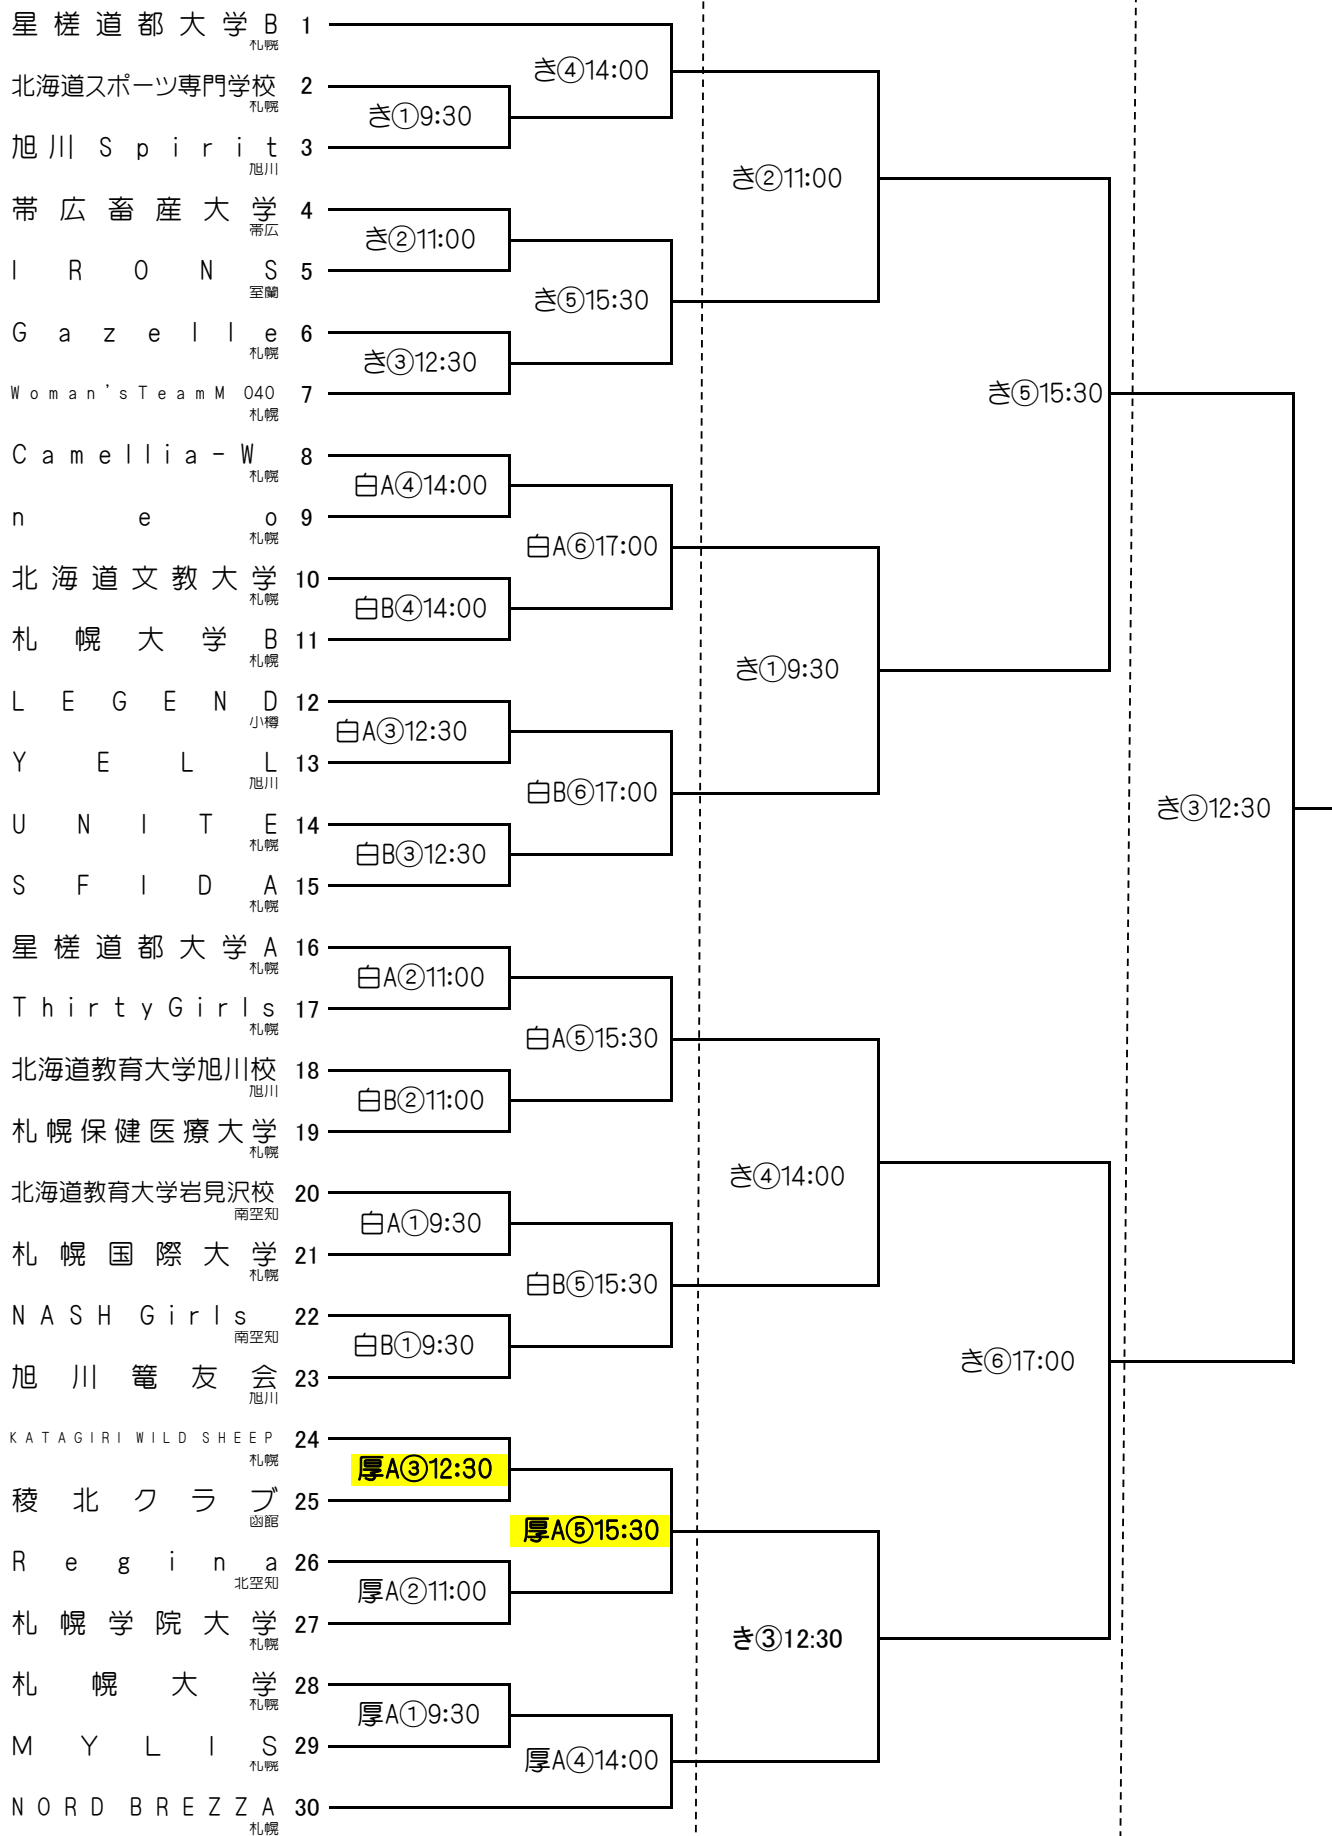

第78回北海道民バスケットボール大会組合せ

女子

7月18日(土)

7月19日(日)

7月20日(月)

コート記号

トーナメント番号が小さい方のチームがユニフォーム

- ◆き…北海道立総合体育センター(サグコート)
- ◆恵…恵庭市総合体育館
- ◆白…札幌市白石区体育館
- ◆厚…札幌市厚別区体育館
- ◆千…千歳市スポーツセンター