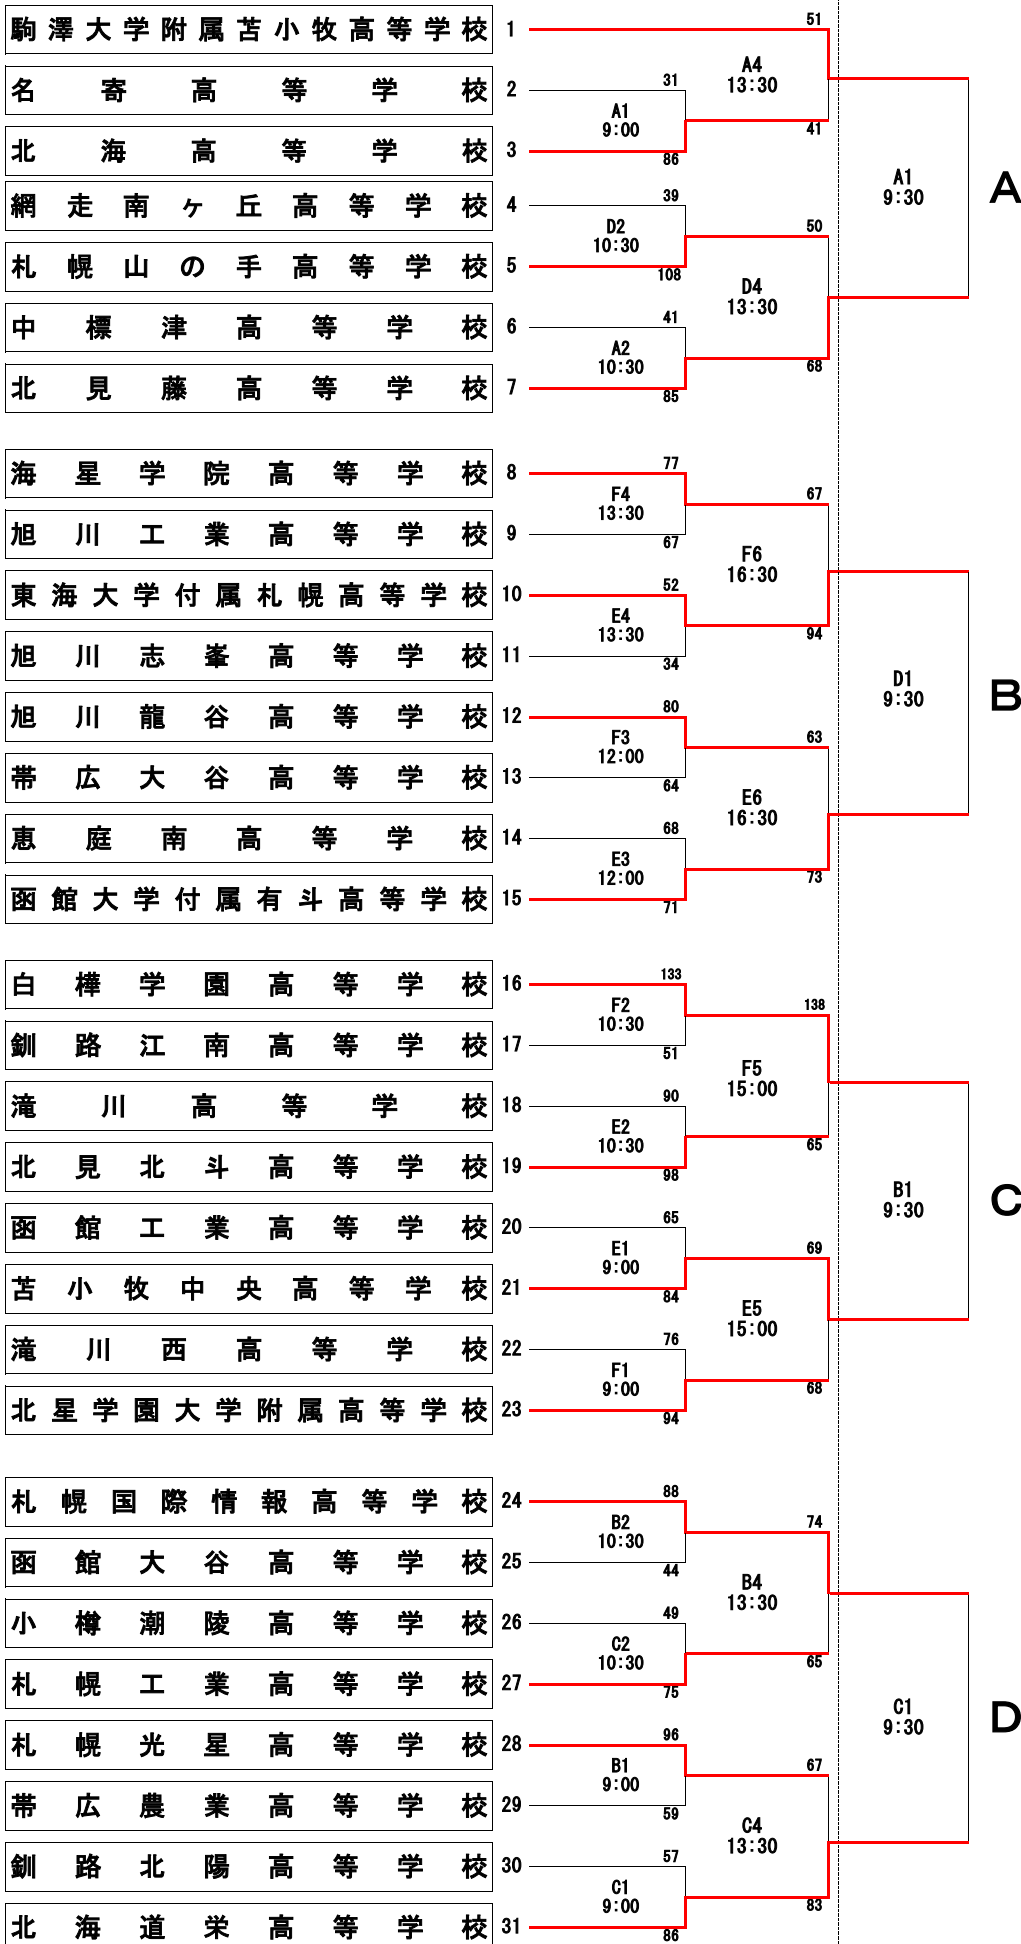

男子組み合わせ

19日(金)

20日(土)

決勝リーグ

20日(土)	
A3	12:30
(濃) A-B (白)	
C3	12:30
(濃) C-D (白)	
21日(日)	
A1	9:30
(濃) AB勝-CD負 (白)	
C1	9:30
(濃) AB負-CD勝 (白)	
A3	12:30
(白) AB勝-CD勝 (濃)	
C3	12:30
(白) AB負-CD負 (濃)	

※ベンチについては
ユニフォームの色に関わらず
番号の若いチームが
T0席の向かって右側となる。

A・B・Cコート

函館サーモン・まるなまアリーナ
メインアリーナ

Dコート

函館サーモン・まるなまアリーナ
サブアリーナ

E・Fコート

函館大学付属有斗高等学校

※上側が白色のユニフォーム