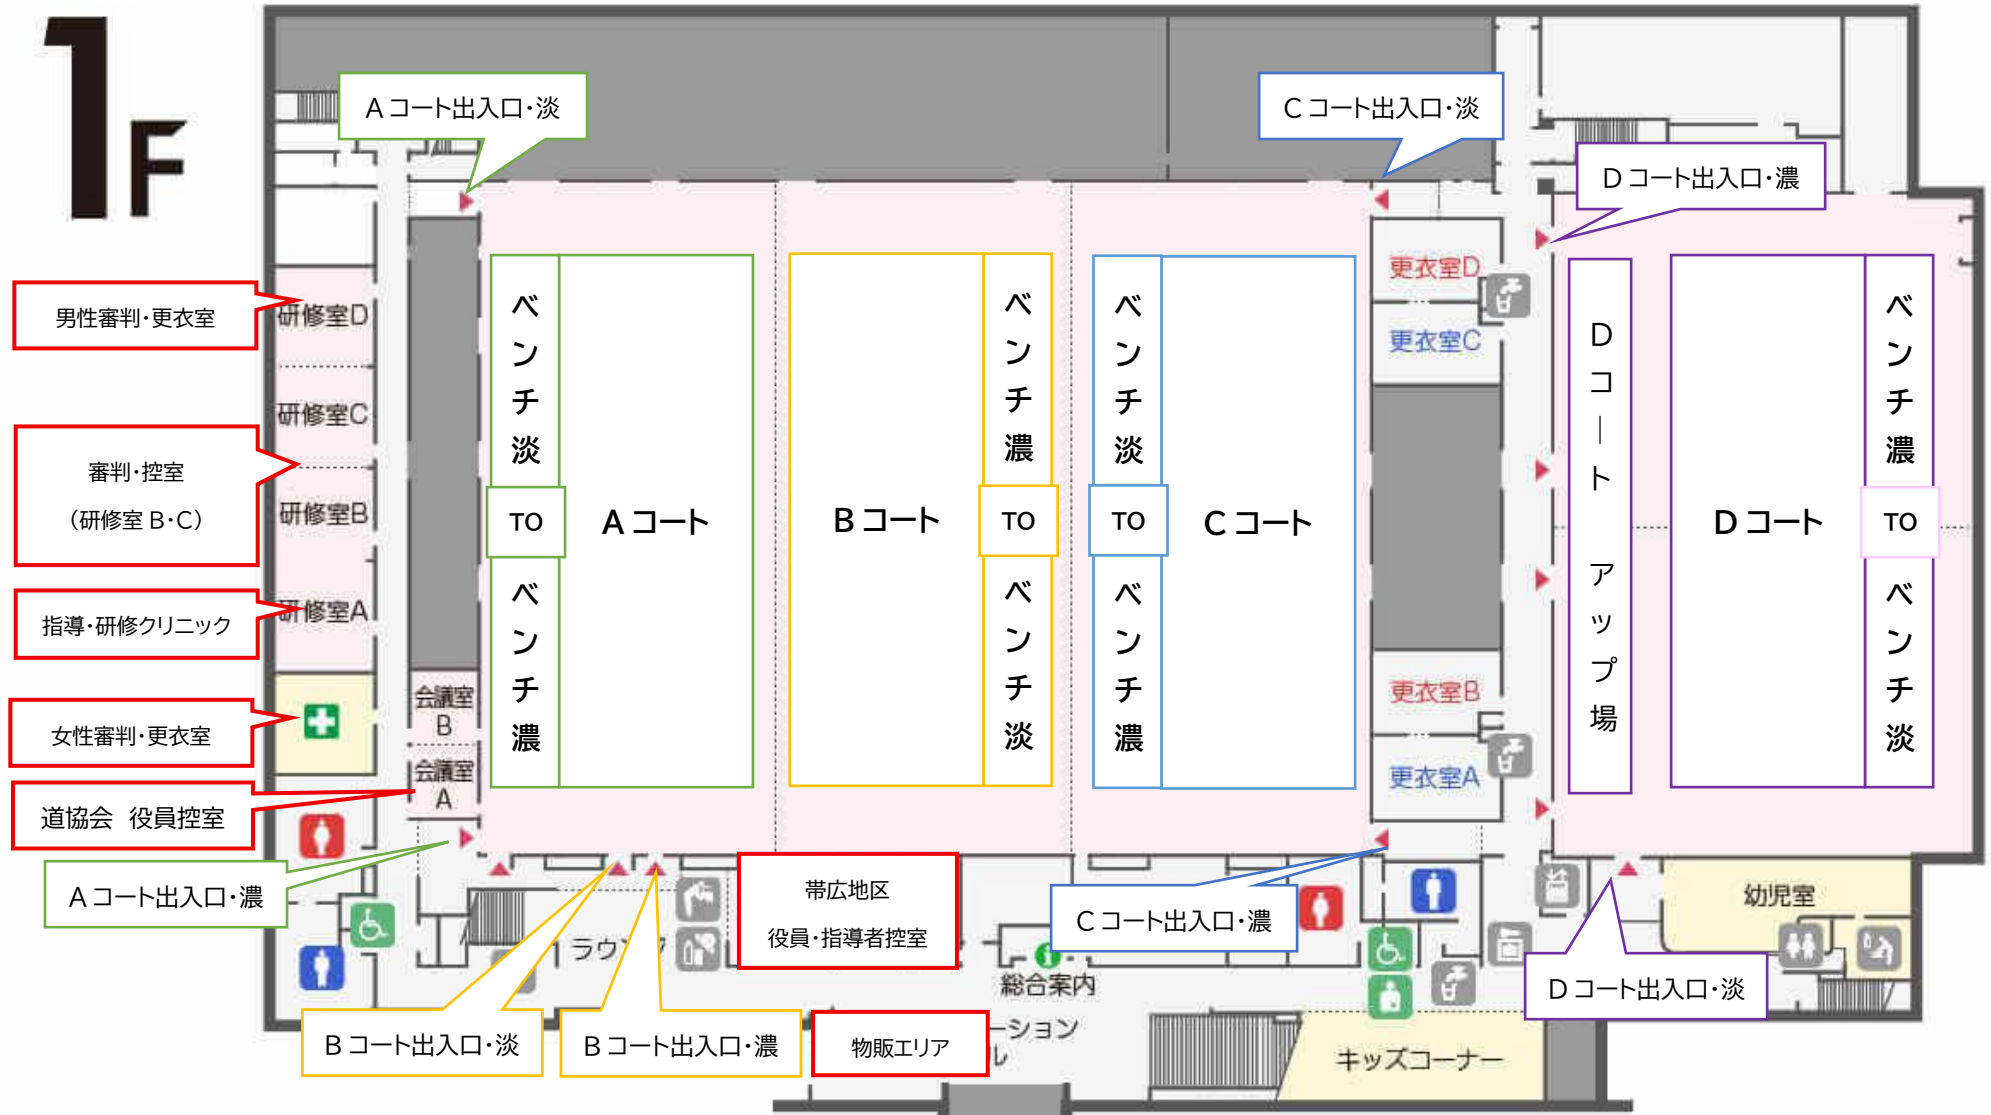

< よつ葉アリーナ十勝 会場案内図 >

- ・試合の観戦は、1F コートフロアで観戦いただいて結構です。コートに入る時は、上履きをご用意ください。
- ・選手の着替えは、更衣室をご利用ください。A/C を男子更衣室、B/D を女子更衣室とします。
- ・前の試合(礼)が終わってから、各入口よりコートにお入りください。

< よつ葉アリーナ十勝 会場案内図 >

2F

【男子】1日/2日

- ①上磯クラブU-12
/二条シューティング
- ②白石/ドリームキッズ
- ③江別/室蘭アイアンズ
- ④H00PJAM/旭川第三ライズ
- ⑤望洋台/札幌和光
- ⑥SkySheeps/明星
- ⑦小泉・端野/北見ポプラ
- ⑧広尾/豊成
- ⑨西園/宮の森
- ⑩豊平/あいの里
- ⑪美唄中央/澄川南
- ⑫緑小/木野東
- ⑬名寄/はまわけ
- ⑭光陽/当麻
- ⑮若葉/別海・真龍
- ⑯稲田/帯広柏

【女子】1日/2日

- ①あさひ駒場/沼ノ端
- ②発寒西/野幌
- ③南幌/桜木
- ④啓西/旭川千代田
- ⑤北都/恵み野
- ⑥士別/大空
- ⑦向陵 HT/北見ポプラ G
- ⑧豊成/明和
- ⑨はまわけ
/あいの里・新琴似北
- ⑩手稲西/釧路清明
- ⑪倶知安/新琴似緑
- ⑫美瑛/登別若草
- ⑬清田南/本通
- ⑭昭和 W/滝川
- ⑮美幌/芽室ホルックス
- ⑯札幌 R/帯広柏

- ・荷物は、2F の観客席(1チーム横3列)に置いてください。空いている席は、一般観客席とします。
- ・選手のアップは、2F ランニングコースをご利用ください。(ボールの使用不可)
- ・D コートのチームは、1F サブアリーナ内をアップ場とします。柱と壁・扉の間をアップ場としてご利用ください。